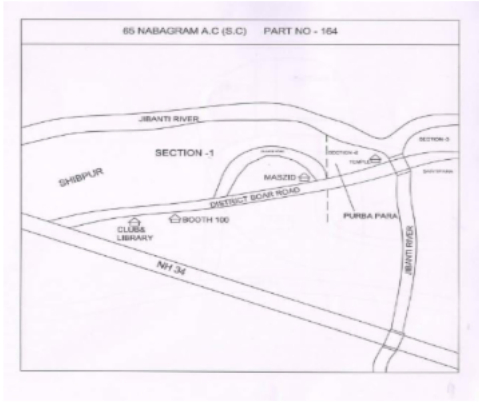

Nazri Naksha