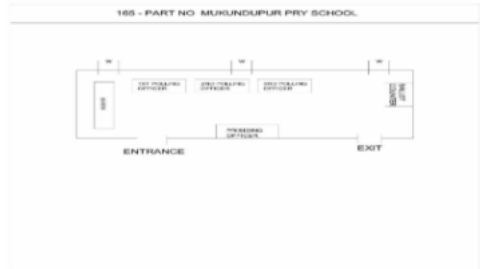

নির্বাচক নিবন্ধন আধিকারিকের স্বাক্ষর

Nazri Naksha

Google Map View

Polling Station Building Front View

Polling Station Front View

Cad View

Key MAP View

1 নাম : বাইতুল্লা সরকার পিতার নাম: নাজিমুদ্দিন সরকার বাড়ির নং : n0087 বয়স : 59 লিঙ্গ : পুরুষ ফটো উপলব্ধ	WB/08/057/378075	2 নাম : হাফিজুল সরকার পিতার নাম: বাইতুল্লা সরকার বাড়ির নং : n0087 বয়স : 41 লিঙ্গ : পুরুষ ফটো উপলব্ধ	HQS2716116	3 নাম : তুরসিনা বিবি স্বামীর নাম: হাফিজুল সরকার বাড়ির নং : n0087 বয়স : 35 লিঙ্গ : মহিলা ফটো উপলব্ধ	SAF0675330
4 নাম : রুস্তম সেখ পিতার নাম: সাইদ সেখ বাড়ির নং : n0055 বয়স : 65 লিঙ্গ : পুরুষ ফটো উপলব্ধ	SAF2786010	5 নাম : আবু তালেব সেখ পিতার নাম: রুস্তম সেখ বাড়ির নং : n0055 বয়স : 31 লিঙ্গ : পুরুষ ফটো উপলব্ধ	SAF1573286	6 নাম : হাসিবা বিবি স্বামীর নাম: রুস্তম সেখ বাড়ির নং : n0055 বয়স : 61 লিঙ্গ : মহিলা ফটো উপলব্ধ	SAF2785988
7 নাম : জরিলা বিবি স্বামীর নাম: রহমতুল্লা সেখ বাড়ির নং : n0055 বয়স : 45 লিঙ্গ : মহিলা ফটো উপলব্ধ	SAF2396703	8 নাম : মোঃশহীদুল্লা সেখ পিতার নাম: সাইদ সেখ বাড়ির নং : n0055 বয়স : 44 লিঙ্গ : পুরুষ ফটো উপলব্ধ	SAF2318756	9 নাম : খাইরুল্লা বাসার পিতার নাম: ইয়াকুব আলি বাড়ির নং : n0043 বয়স : 44 লিঙ্গ : পুরুষ ফটো উপলব্ধ	HQS2394971
10 নাম : মোঃ আব্দুল ওদুদ পিতার নাম: মোঃ ইয়াকুব আলি বাড়ির নং : n0043 বয়স : 56 লিঙ্গ : পুরুষ ফটো উপলব্ধ	WB/08/057/378128	11 নাম : লাভিনা খাতুন পিতার নাম: নজরুল সেখ বাড়ির নং : n0076 বয়স : 35 লিঙ্গ : মহিলা ফটো উপলব্ধ	SAF1212463	12 নাম : আফরোজা বিবি স্বামীর নাম: সাদরুল সেখ বাড়ির নং : n0076 বয়স : 32 লিঙ্গ : মহিলা ফটো উপলব্ধ	SAF1573088
13 নাম : নজরুল সেখ পিতার নাম: জুব্বারহমান সেখ বাড়ির নং : n0076 বয়স : 67 লিঙ্গ : পুরুষ ফটো উপলব্ধ	SAF3015021	14 নাম : নাজিরা বিবি স্বামীর নাম: আমিরুদ্দিন সেখ বাড়ির নং : n0161 বয়স : 50 লিঙ্গ : মহিলা ফটো উপলব্ধ	SAF2474898	15 নাম : কোহিনুর বিবি স্বামীর নাম: জামাল সেখ বাড়ির নং : n0160 বয়স : 53 লিঙ্গ : মহিলা ফটো উপলব্ধ	WB/08/057/381434
16 নাম : রাজিবুল ফকর পিতার নাম: রেজাক সেখ বাড়ির নং : n0154 বয়স : 32 লিঙ্গ : পুরুষ ফটো উপলব্ধ	SAF1714757	17 নাম : সারফুল হক পিতার নাম: আব্দুল রব বাড়ির নং : n0011 বয়স : 36 লিঙ্গ : পুরুষ ফটো উপলব্ধ	SAF1714831	18 নাম : আব্দুল খাবির পিতার নাম: আব্দুল বাসির বাড়ির নং : n0012 বয়স : 59 লিঙ্গ : পুরুষ ফটো উপলব্ধ	HQS2394526
19 নাম : সারফুল আলী পিতার নাম: আব্দুল খাবির বাড়ির নং : n0012 বয়স : 36 লিঙ্গ : পুরুষ ফটো উপলব্ধ	SAF1081959	20 নাম : খাদিজা বিবি স্বামীর নাম: সারফুল আলী বাড়ির নং : n0012 বয়স : 27 লিঙ্গ : মহিলা ফটো উপলব্ধ	SAF1715234	21 নাম : জাহির হোসেন পিতার নাম: আঃ বাসির সেখ বাড়ির নং : n0012 বয়স : 37 লিঙ্গ : পুরুষ ফটো উপলব্ধ	SAF1082130
22 নাম : আমিনুল ইসলাম পিতার নাম: আব্দুল খালেক সেখ বাড়ির নং : n0012 বয়স : 36 লিঙ্গ : পুরুষ ফটো উপলব্ধ	SAF1212315	23 নাম : মাহাবুব রহমান পিতার নাম: আব্দুল লতিফ সেখ বাড়ির নং : n0012 বয়স : 37 লিঙ্গ : পুরুষ ফটো উপলব্ধ	SAF0674614	24 নাম : আব্দুল ওহাব পিতার নাম: আব্দুল গফুর বাড়ির নং : n0033 বয়স : 64 লিঙ্গ : পুরুষ ফটো উপলব্ধ	WB/08/057/378104
25 নাম : আমজাদ আলী পিতার নাম: আব্দুল ওহাব সেখ বাড়ির নং : n0033 বয়স : 34 লিঙ্গ : পুরুষ ফটো উপলব্ধ	SAF1212208	26 নাম : এসরাফিল সেখ পিতার নাম: ফরোজ আলি বাড়ির নং : n0033 বয়স : 41 লিঙ্গ : পুরুষ ফটো উপলব্ধ	SAF0674309	27 নাম : রুমেশা বিবি স্বামীর নাম: এসরাফিল সেখ বাড়ির নং : n0033 বয়স : 35 লিঙ্গ : মহিলা ফটো উপলব্ধ	SAF1082064
28 নাম : জায়েদা বিবি স্বামীর নাম: আব্দুল বারি বাড়ির নং : n0036 বয়স : 73 লিঙ্গ : মহিলা ফটো উপলব্ধ	WB/08/057/378107	29 নাম : বাহাসতুল্লা সেখ পিতার নাম: আব্দুল বারি বাড়ির নং : n0036 বয়স : 47 লিঙ্গ : পুরুষ ফটো উপলব্ধ	SAF2413581	30 নাম : আনুয়ারা বিবি স্বামীর নাম: বাহাসতুল্লা সেখ বাড়ির নং : n0036 বয়স : 46 লিঙ্গ : মহিলা ফটো উপলব্ধ	SAF0674416