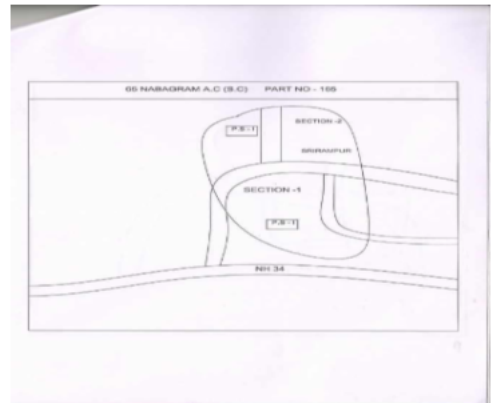

নির্বাচক নিবন্ধন আধিকারিকের স্বাক্ষর

Nazri Naksha

Google Map View

Polling Station Building Front View

Polling Station Front View

Cad View

Key MAP View

1 নাম : বাইতুল্লা সরকার পিতার নাম: নাজিমুদ্দিন সরকার বাড়ির নং : n0087 বয়স : 59 লিঙ্গ : পুরুষ ফটো উপলব্ধ	WB/08/057/378075	2 নাম : হাফিজুল সরকার পিতার নাম: বাইতুল্লা সরকার বাড়ির নং : n0087 বয়স : 41 লিঙ্গ : পুরুষ ফটো উপলব্ধ	HQS2716116	3 নাম : তুরসিনা বিবি স্বামীর নাম: হাফিজুল সরকার বাড়ির নং : n0087 বয়স : 35 লিঙ্গ : মহিলা ফটো উপলব্ধ	SAF0675330
4 নাম : রুস্তম সেখ পিতার নাম: সাইদ সেখ বাড়ির নং : n0055 বয়স : 65 লিঙ্গ : পুরুষ ফটো উপলব্ধ	SAF2786010	5 নাম : আবু তালেব সেখ পিতার নাম: রুস্তম সেখ বাড়ির নং : n0055 বয়স : 31 লিঙ্গ : পুরুষ ফটো উপলব্ধ	SAF1573286	6 নাম : হাসিবা বিবি স্বামীর নাম: রুস্তম সেখ বাড়ির নং : n0055 বয়স : 61 লিঙ্গ : মহিলা ফটো উপলব্ধ	SAF2785988
7 নাম : জরিলা বিবি স্বামীর নাম: রহমতুল্লা সেখ বাড়ির নং : n0055 বয়স : 45 লিঙ্গ : মহিলা ফটো উপলব্ধ	SAF2396703	8 নাম : মোঃশহীদুল্লা সেখ পিতার নাম: সাইদ সেখ বাড়ির নং : n0055 বয়স : 44 লিঙ্গ : পুরুষ ফটো উপলব্ধ	SAF2318756	9 নাম : খাইরুল্লা বাসার পিতার নাম: ইয়াকুব আলি বাড়ির নং : n0043 বয়স : 44 লিঙ্গ : পুরুষ ফটো উপলব্ধ	HQS2394971
10 নাম : মোঃ আব্দুল ওদুদ পিতার নাম: মোঃ ইয়াকুব আলি বাড়ির নং : n0043 বয়স : 56 লিঙ্গ : পুরুষ ফটো উপলব্ধ	WB/08/057/378128	11 নাম : লাভিনা খাতুন পিতার নাম: নজরুল সেখ বাড়ির নং : n0076 বয়স : 35 লিঙ্গ : মহিলা ফটো উপলব্ধ	SAF1212463	12 নাম : আফরোজা বিবি স্বামীর নাম: সাদরুল সেখ বাড়ির নং : n0076 বয়স : 32 লিঙ্গ : মহিলা ফটো উপলব্ধ	SAF1573088
13 নাম : নজরুল সেখ পিতার নাম: জুব্বারহমান সেখ বাড়ির নং : n0076 বয়স : 67 লিঙ্গ : পুরুষ ফটো উপলব্ধ	SAF3015021	14 নাম : নাজিরা বিবি স্বামীর নাম: আমিরুদ্দিন সেখ বাড়ির নং : n0161 বয়স : 50 লিঙ্গ : মহিলা ফটো উপলব্ধ	SAF2474898	15 নাম : কোহিনুর বিবি স্বামীর নাম: জামাল সেখ বাড়ির নং : n0160 বয়স : 53 লিঙ্গ : মহিলা ফটো উপলব্ধ	WB/08/057/381434
16 নাম : রাজিবুল ফকর পিতার নাম: রেজাক সেখ বাড়ির নং : n0154 বয়স : 32 লিঙ্গ : পুরুষ ফটো উপলব্ধ	SAF1714757	17 নাম : সারফুল হক পিতার নাম: আব্দুল রব বাড়ির নং : n0011 বয়স : 36 লিঙ্গ : পুরুষ ফটো উপলব্ধ	SAF1714831	18 নাম : আব্দুল খাবির পিতার নাম: আব্দুল বাসির বাড়ির নং : n0012 বয়স : 59 লিঙ্গ : পুরুষ ফটো উপলব্ধ	HQS2394526
19 নাম : সারফুল আলী পিতার নাম: আব্দুল খাবির বাড়ির নং : n0012 বয়স : 36 লিঙ্গ : পুরুষ ফটো উপলব্ধ	SAF1081959	20 নাম : খাদিজা বিবি স্বামীর নাম: সারফুল আলী বাড়ির নং : n0012 বয়স : 27 লিঙ্গ : মহিলা ফটো উপলব্ধ	SAF1715234	21 নাম : জাহির হোসেন পিতার নাম: আঃ বাসির সেখ বাড়ির নং : n0012 বয়স : 37 লিঙ্গ : পুরুষ ফটো উপলব্ধ	SAF1082130
22 নাম : আমিনুল ইসলাম পিতার নাম: আব্দুল খালেক সেখ বাড়ির নং : n0012 বয়স : 36 লিঙ্গ : পুরুষ ফটো উপলব্ধ	SAF1212315	23 নাম : মাহাবুব রহমান পিতার নাম: আব্দুল লতিফ সেখ বাড়ির নং : n0012 বয়স : 37 লিঙ্গ : পুরুষ ফটো উপলব্ধ	SAF0674614	24 নাম : আব্দুল ওহাব পিতার নাম: আব্দুল গফুর বাড়ির নং : n0033 বয়স : 64 লিঙ্গ : পুরুষ ফটো উপলব্ধ	WB/08/057/378104
25 নাম : আমজাদ আলী পিতার নাম: আব্দুল ওহাব সেখ বাড়ির নং : n0033 বয়স : 34 লিঙ্গ : পুরুষ ফটো উপলব্ধ	SAF1212208	26 নাম : এসরাফিল সেখ পিতার নাম: ফরোজ আলি বাড়ির নং : n0033 বয়স : 41 লিঙ্গ : পুরুষ ফটো উপলব্ধ	SAF0674309	27 নাম : রুমেশা বিবি স্বামীর নাম: এসরাফিল সেখ বাড়ির নং : n0033 বয়স : 35 লিঙ্গ : মহিলা ফটো উপলব্ধ	SAF1082064
28 নাম : জায়েদা বিবি স্বামীর নাম: আব্দুল বারি বাড়ির নং : n0036 বয়স : 73 লিঙ্গ : মহিলা ফটো উপলব্ধ	WB/08/057/378107	29 নাম : বাহাসতুল্লা সেখ পিতার নাম: আব্দুল বারি বাড়ির নং : n0036 বয়স : 47 লিঙ্গ : পুরুষ ফটো উপলব্ধ	SAF2413581	30 নাম : আনুয়ারা বিবি স্বামীর নাম: বাহাসতুল্লা সেখ বাড়ির নং : n0036 বয়স : 46 লিঙ্গ : মহিলা ফটো উপলব্ধ	SAF0674416