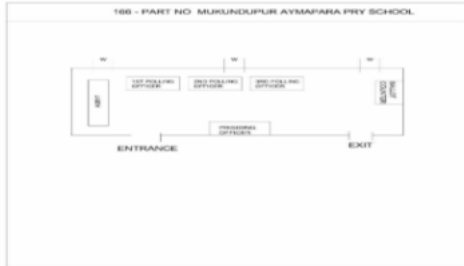

নির্বাচক নিবন্ধন আধিকারিকের স্বাক্ষর

Nazri Naksha

Google Map View

Polling Station Building Front View

Polling Station Front View

Cad View

Key MAP View

1 নাম : আসিরুল সেখ পিতার নাম: তৈয়ব সেখ বাড়ির নং : n0140 বয়স : 36 লিঙ্গ : পুরুষ	SAF0680256 ফটো উপলব্ধ	2 নাম : সাদেনুর খাতুন বিবি স্বামীর নাম: আসাদুল হোসেন বাড়ির নং : n0140 বয়স : 30 লিঙ্গ : মহিলা	SAF1831072 ফটো উপলব্ধ	3 নাম : আতিয়া বিবি স্বামীর নাম: কাদের সেখ বাড়ির নং : n0043 বয়স : 81 লিঙ্গ : মহিলা	WB/08/057/381509 ফটো উপলব্ধ
4 নাম : সলিমুদ্দিন সেখ পিতার নাম: কাদের সেখ বাড়ির নং : n0043 বয়স : 38 লিঙ্গ : পুরুষ	SAF1213305 ফটো উপলব্ধ	5 নাম : তাজমিরা বিবি স্বামীর নাম: সালিমুদ্দিন সেখ বাড়ির নং : n0043 বয়স : 36 লিঙ্গ : মহিলা	SAF1573963 ফটো উপলব্ধ	6 নাম : মুনজিরা বিবি স্বামীর নাম: মোহাম্মাদ সেখ বাড়ির নং : n0043 বয়স : 43 লিঙ্গ : মহিলা	HQS2819902 ফটো উপলব্ধ
7 নাম : টুঙ্গা মার্জিত স্বামীর নাম: বিশজিত মার্জিত বাড়ির নং : n0043 বয়স : 34 লিঙ্গ : মহিলা	SAF1831171 ফটো উপলব্ধ	8 নাম : সাবির আহম্মেদ পিতার নাম: আব্দুল কাদের সেখ বাড়ির নং : n0043 বয়স : 32 লিঙ্গ : পুরুষ	SAF1574029 ফটো উপলব্ধ	9 নাম : মহবা বিবি স্বামীর নাম: কাজেম আলী সেখ বাড়ির নং : n0080 বয়স : 61 লিঙ্গ : মহিলা	WB/08/057/381424 ফটো উপলব্ধ
10 নাম : সাহিরুদ্দিন সেখ পিতার নাম: কাজেম সেখ বাড়ির নং : n0080 বয়স : 37 লিঙ্গ : পুরুষ	HQS2819993 ফটো উপলব্ধ	11 নাম : নুরফোন বিবি স্বামীর নাম: মাহিবুর সেখ বাড়ির নং : n0140 বয়স : 35 লিঙ্গ : মহিলা	SAF1213131 ফটো উপলব্ধ	12 নাম : আদর বানু বিবি স্বামীর নাম: আসিরুল সেখ বাড়ির নং : n0140 বয়স : 51 লিঙ্গ : মহিলা	SAF1715846 ফটো উপলব্ধ
13 নাম : আল্লারাখা সেখ পিতার নাম: হকসেদ সেখ বাড়ির নং : n0038 বয়স : 36 লিঙ্গ : পুরুষ	SAF0680348 ফটো উপলব্ধ	14 নাম : জ্যোত্স্না বিবি স্বামীর নাম: নাসির সেখ বাড়ির নং : n0038 বয়স : 42 লিঙ্গ : মহিলা	HQS2395739 ফটো উপলব্ধ	15 নাম : নাসির সেখ পিতার নাম: হকসেদ সেখ বাড়ির নং : n0038 বয়স : 44 লিঙ্গ : পুরুষ	HQS2395747 ফটো উপলব্ধ
16 নাম : হালেমা বিবি স্বামীর নাম: হকসেদ সেখ বাড়ির নং : n0038 বয়স : 83 লিঙ্গ : মহিলা	WB/08/057/381479 ফটো উপলব্ধ	17 নাম : রাকিবুল সেখ পিতার নাম: সয়েফ সেখ বাড়ির নং : n0004 বয়স : 30 লিঙ্গ : পুরুষ	SAF1716166 ফটো উপলব্ধ	18 নাম : নার্গিসা বিবি স্বামীর নাম: জুমারুল সেখ বাড়ির নং : n0004 বয়স : 45 লিঙ্গ : মহিলা	HQS2122950 ফটো উপলব্ধ
19 নাম : সয়েফ সেখ পিতার নাম: সের আলি বাড়ির নং : n0004 বয়স : 49 লিঙ্গ : পুরুষ	HQS2716595 ফটো উপলব্ধ	20 নাম : শরিফা বিবি স্বামীর নাম: সয়েফ সেখ বাড়ির নং : n0004 বয়স : 51 লিঙ্গ : মহিলা	WB/08/057/381152 ফটো উপলব্ধ	21 নাম : রিনা খাতুন স্বামীর নাম: নাসিরুদ্দিন সেখ বাড়ির নং : n0047 বয়স : 39 লিঙ্গ : মহিলা	SAF1436807 ফটো উপলব্ধ
22 নাম : আকলেমা বেওয়া পিতার নাম: ইয়ানুস সেখ বাড়ির নং : n0047 বয়স : 60 লিঙ্গ : মহিলা	SAF2413599 ফটো উপলব্ধ	23 নাম : হায়াতন বিবি স্বামীর নাম: ইয়ানুস সেখ বাড়ির নং : n0047 বয়স : 76 লিঙ্গ : মহিলা	WB/08/057/381502 ফটো উপলব্ধ	24 নাম : মাহিবুর সেখ পিতার নাম: তৈয়ব সেখ বাড়ির নং : n0140 বয়স : 43 লিঙ্গ : পুরুষ	HQS2268050 ফটো উপলব্ধ
25 নাম : নুরজাহান বিবি স্বামীর নাম: অহিদুল সেখ বাড়ির নং : n0140 বয়স : 34 লিঙ্গ : মহিলা	SAF1082510 ফটো উপলব্ধ	26 নাম : ইস্তাজুল সেখ পিতার নাম: রহমত সেখ বাড়ির নং : n0169 বয়স : 37 লিঙ্গ : পুরুষ	HQS2717536 ফটো উপলব্ধ	27 নাম : মেহেবুবা বিবি স্বামীর নাম: ইস্তাজুল সেখ বাড়ির নং : n0169 বয়স : 39 লিঙ্গ : মহিলা	SAF1082544 ফটো উপলব্ধ
28 নাম : মফিজুল সেখ পিতার নাম: রহমত সেখ বাড়ির নং : n0169 বয়স : 35 লিঙ্গ : পুরুষ	SAF1082346 ফটো উপলব্ধ	29 নাম : খতেজা বিবি স্বামীর নাম: আল্লারাখী সেখ বাড়ির নং : n0038 বয়স : 35 লিঙ্গ : মহিলা	SAF1212950 ফটো উপলব্ধ	30 নাম : নাসিরা বিবি স্বামীর নাম: হায়াদার আলি বাড়ির নং : n0066 বয়স : 71 লিঙ্গ : মহিলা	SAF2413516 ফটো উপলব্ধ