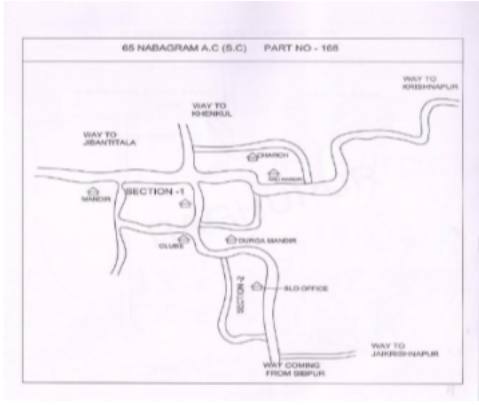

Nazri Naksha