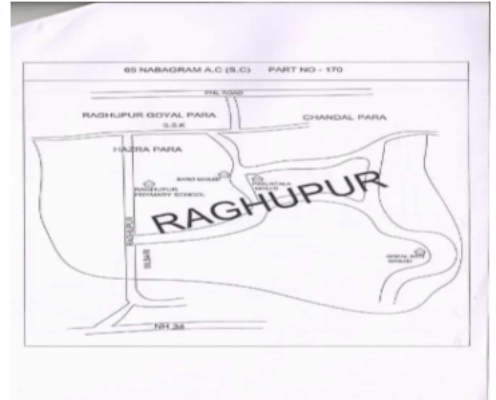

নির্বাচক নিবন্ধন আধিকারিকের স্বাক্ষর

Nazri Naksha

Google Map View

Polling Station Building Front View

Polling Station Front View

Cad View

Key MAP View

1 নাম : সানাউল্লা সেখ পিতার নাম: আব্দুর রহমান বাড়ির নং : n0023 বয়স : 60 লিঙ্গ : পুরুষ	SAF2319333 ফটো উপলব্ধ	2 নাম : মর্জিনা বিবি স্বামীর নাম: সানাউল্লা সেখ বাড়ির নং : n0023 বয়স : 59 লিঙ্গ : মহিলা	SAF2319119 ফটো উপলব্ধ	3 নাম : হামেদা বিবি স্বামীর নাম: মুকতার সেখ বাড়ির নং : n0014 বয়স : 72 লিঙ্গ : মহিলা	SAF2319283 ফটো উপলব্ধ
4 নাম : মুসা সেখ পিতার নাম: মুকতার সেখ বাড়ির নং : n0014 বয়স : 51 লিঙ্গ : পুরুষ	SAF2321305 ফটো উপলব্ধ	5 নাম : রুবিনা বিবি স্বামীর নাম: মুশা সেখ বাড়ির নং : n0014 বয়স : 36 লিঙ্গ : মহিলা	SAF1215177 ফটো উপলব্ধ	6 নাম : আজমীরা খাতুন পিতার নাম: নজরুল হক বাড়ির নং : n0039 বয়স : 42 লিঙ্গ : মহিলা	HQS2125706 ফটো উপলব্ধ
7 নাম : নুরজামাল সেখ পিতার নাম: নজরুল হক বাড়ির নং : n0039 বয়স : 33 লিঙ্গ : পুরুষ	SAF1437979 ফটো উপলব্ধ	8 নাম : সফিউল্লা সেখ পিতার নাম: আব্দুল মান্নান সেখ বাড়ির নং : n0018 বয়স : 45 লিঙ্গ : পুরুষ	SAF2318947 ফটো উপলব্ধ	9 নাম : মিনারুল সেখ পিতার নাম: সানাউল্লা সেখ বাড়ির নং : n0023 বয়স : 41 লিঙ্গ : পুরুষ	SAF1083443 ফটো উপলব্ধ
10 নাম : আনারুল সেখ পিতার নাম: সানাউল্লা সেখ বাড়ির নং : n0023 বয়স : 36 লিঙ্গ : পুরুষ	SAF1083450 ফটো উপলব্ধ	11 নাম : মহাসিনা খাতুন স্বামীর নাম: আনারুল সেখ বাড়ির নং : n0023 বয়স : 34 লিঙ্গ : মহিলা	SAF1437730 ফটো উপলব্ধ	12 নাম : ফতেমা বিবি স্বামীর নাম: আনারুল সেখ বাড়ির নং : 0070 বয়স : 36 লিঙ্গ : মহিলা	HQS2821494 ফটো উপলব্ধ
13 নাম : শীতল মণ্ডল পিতার নাম: সাধন মণ্ডল বাড়ির নং : n0144 বয়স : 36 লিঙ্গ : পুরুষ	SAF0695593 ফটো উপলব্ধ	14 নাম : সরিফুল সেখ পিতার নাম: জালাল সেখ বাড়ির নং : n0143 বয়স : 34 লিঙ্গ : পুরুষ	SAF1832427 ফটো উপলব্ধ	15 নাম : শরিফা বেওয়া স্বামীর নাম: জালাল সেখ বাড়ির নং : n0143 বয়স : 45 লিঙ্গ : মহিলা	HQS1488345 ফটো উপলব্ধ
16 নাম : শ্রীমতি অনিমা মন্ডল স্বামীর নাম: (বানেশ্বর) গাজু মন্ডল বাড়ির নং : n0131 বয়স : 46 লিঙ্গ : মহিলা	HQS1491257 ফটো উপলব্ধ	17 নাম : পলি মন্ডল স্বামীর নাম: বিশ্বনাথ মন্ডল বাড়ির নং : n0130 বয়স : 45 লিঙ্গ : মহিলা	HQS1489921 ফটো উপলব্ধ	18 নাম : বিশ্বনাথ মন্ডল পিতার নাম: বৃধন মন্ডল বাড়ির নং : n0129 বয়স : 55 লিঙ্গ : পুরুষ	HQS0037507 ফটো উপলব্ধ
19 নাম : গাজু মন্ডল পিতার নাম: বৃধন মন্ডল বাড়ির নং : n0128 বয়স : 53 লিঙ্গ : পুরুষ	HQS0037440 ফটো উপলব্ধ	20 নাম : শ্রীকান্ত মন্ডল পিতার নাম: গাজু মন্ডল বাড়ির নং : এন00127 বয়স : 21 লিঙ্গ : পুরুষ	SAF3001690 ফটো উপলব্ধ	21 নাম : সাগরী মন্ডল পিতার নাম: উদ্ভেন মন্ডল বাড়ির নং : n0124 বয়স : 55 লিঙ্গ : মহিলা	HQS0037283 ফটো উপলব্ধ
22 নাম : সুকতার বিবি স্বামীর নাম: আব্দুল হালিম বাড়ির নং : n0064 বয়স : 34 লিঙ্গ : মহিলা	SAF1575737 ফটো উপলব্ধ	23 নাম : ইয়াদুদুল্লা সেখ পিতার নাম: বানি এসরাইল বাড়ির নং : n0052 বয়স : 50 লিঙ্গ : পুরুষ	SAF2320893 ফটো উপলব্ধ	24 নাম : সারিফুল সেখ পিতার নাম: ইয়াদুদুল্লা সেখ বাড়ির নং : n0052 বয়স : 32 লিঙ্গ : পুরুষ	SAF1575497 ফটো উপলব্ধ
25 নাম : এশারুন বিবি স্বামীর নাম: কাফিল সেখ বাড়ির নং : n0068 বয়স : 50 লিঙ্গ : মহিলা	SAF2321578 ফটো উপলব্ধ	26 নাম : আজিজুল সেখ পিতার নাম: নওসাদ সেখ বাড়ির নং : n0075 বয়স : 46 লিঙ্গ : পুরুষ	SAF2599033 ফটো উপলব্ধ	27 নাম : খগেন্দ্র নাথ হাজারা পিতার নাম: গুরুপদ হাজারা বাড়ির নং : n0103 বয়স : 63 লিঙ্গ : পুরুষ	HQS2398972 ফটো উপলব্ধ
28 নাম : আনসার আলি পিতার নাম: আব্দুর রহমান বাড়ির নং : n0023 বয়স : 51 লিঙ্গ : পুরুষ	SAF2323426 ফটো উপলব্ধ	29 নাম : আইনাল সেখ পিতার নাম: আব্দুর রহমান সেখ বাড়ির নং : n0039 বয়স : 58 লিঙ্গ : পুরুষ	SAF2597748 ফটো উপলব্ধ	30 নাম : রেজ্জাক সেখ পিতার নাম: নওসাদ সেখ বাড়ির নং : n0075 বয়স : 47 লিঙ্গ : পুরুষ	SAF2599025 ফটো উপলব্ধ