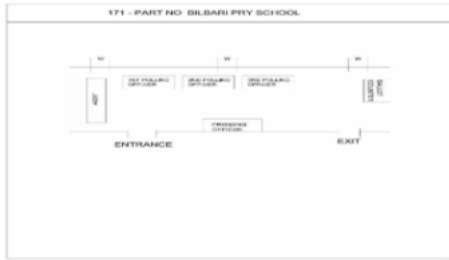

নির্বাচক নিবন্ধন আধিকারিকের স্বাক্ষর

Nazri Naksha

Google Map View

Polling Station Building Front View

Polling Station Front View

Cad View

Key MAP View

1 নাম : হাদিসা স্বামীর নাম : মুহাজ্জা সেখ বাড়ির নং : n0051 বয়স : 69 লিঙ্গ : মহিলা	SAF2474955 ফটো উপলব্ধ	2 নাম : আব্দুল আহাদ পিতার নাম : মুহাম্মদ সেখ বাড়ির নং : n0069 বয়স : 65 লিঙ্গ : পুরুষ	SAF2342806 ফটো উপলব্ধ	3 নাম : সাদেকা বিবি স্বামীর নাম : আব্দুল আহাদ বাড়ির নং : n0069 বয়স : 56 লিঙ্গ : মহিলা	SAF2343051 ফটো উপলব্ধ
4 নাম : আব্দুল হালিম পিতার নাম : আব্দুল আহাদ বাড়ির নং : n0069 বয়স : 35 লিঙ্গ : পুরুষ	SAF1083518 ফটো উপলব্ধ	5 নাম : মহিদুল সেখ পিতার নাম : আব্দুল আহাদ বাড়ির নং : এন0069 বয়স : 31 লিঙ্গ : পুরুষ	SAF1718600 ফটো উপলব্ধ	6 নাম : মাজকুরা বিবি স্বামীর নাম : নওসাদ সেখ বাড়ির নং : n0069 বয়স : 60 লিঙ্গ : মহিলা	SAF2458719 ফটো উপলব্ধ
7 নাম : মেহেরনগার বিবি স্বামীর নাম : আব্দুল খালেক বাড়ির নং : n0069 বয়স : 61 লিঙ্গ : মহিলা	SAF2343515 ফটো উপলব্ধ	8 নাম : নাসিরুদ্দিন সেখ পিতার নাম : আব্দুল খালেক বাড়ির নং : n0069 বয়স : 35 লিঙ্গ : পুরুষ	SAF1083682 ফটো উপলব্ধ	9 নাম : জেসনা খাতুন পিতার নাম : আব্দুল খালেক বাড়ির নং : n0069 বয়স : 33 লিঙ্গ : মহিলা	SAF1438043 ফটো উপলব্ধ
10 নাম : এজাজুল সেখ পিতার নাম : আব্দুল খালেক বাড়ির নং : n0069 বয়স : 34 লিঙ্গ : পুরুষ	SAF1718584 ফটো উপলব্ধ	11 নাম : রকিয়া বিবি স্বামীর নাম : আওয়াল সেখ বাড়ির নং : n0069 বয়স : 55 লিঙ্গ : মহিলা	WB/08/057/393032 ফটো উপলব্ধ	12 নাম : হালিম সেখ পিতার নাম : আহাদ সেখ বাড়ির নং : n0069 বয়স : 39 লিঙ্গ : পুরুষ	HQS2399293 ফটো উপলব্ধ
13 নাম : আলমগীর সেখ পিতার নাম : নওসাদ সেখ বাড়ির নং : n0069 বয়স : 36 লিঙ্গ : পুরুষ	HQS2717890 ফটো উপলব্ধ	14 নাম : পারভিনা বিবি স্বামীর নাম : আব্দুল হালিম সেখ বাড়ির নং : n0069 বয়স : 40 লিঙ্গ : মহিলা	SAF1339811 ফটো উপলব্ধ	15 নাম : আরসি বিবি স্বামীর নাম : খোদা বক্স বাড়ির নং : n0069 বয়স : 38 লিঙ্গ : মহিলা	SAF1718626 ফটো উপলব্ধ
16 নাম : ফিরোজা বিবি স্বামীর নাম : আব্দুল কালাম বাড়ির নং : n0069 বয়স : 36 লিঙ্গ : মহিলা	SAF1083872 ফটো উপলব্ধ	17 নাম : নসরোতুল্লা সেখ পিতার নাম : একরাম সেখ বাড়ির নং : n0041 বয়স : 59 লিঙ্গ : পুরুষ	SAF2331478 ফটো উপলব্ধ	18 নাম : লুৎফুল হক পিতার নাম : নসরোতুল্লা সেখ বাড়ির নং : n0041 বয়স : 36 লিঙ্গ : পুরুষ	HQS2564250 ফটো উপলব্ধ
19 নাম : জাকেরিয়া সেখ পিতার নাম : আবুল কাশেম বাড়ির নং : n0059 বয়স : 50 লিঙ্গ : পুরুষ	WB/08/057/393049 ফটো উপলব্ধ	20 নাম : তোসলেমা বিবি স্বামীর নাম : মহম্মদ সেখ বাড়ির নং : n0036 বয়স : 76 লিঙ্গ : মহিলা	WB/08/057/393197 ফটো উপলব্ধ	21 নাম : খতেজা বেগম স্বামীর নাম : আমিনুল্লা সেখ বাড়ির নং : n0042 বয়স : 58 লিঙ্গ : মহিলা	SAF3014719 ফটো উপলব্ধ
22 নাম : সাহাবুদ্দিন সেখ পিতার নাম : আমানুল্লা সেখ বাড়ির নং : n0042 বয়স : 33 লিঙ্গ : পুরুষ	SAF1438142 ফটো উপলব্ধ	23 নাম : কাশমিরা বিবি স্বামীর নাম : আনোয়ার হোসেন বাড়ির নং : n0042 বয়স : 35 লিঙ্গ : মহিলা	SAF1215607 ফটো উপলব্ধ	24 নাম : নারগিসা বিবি স্বামীর নাম : গোলাজার হোসেন বাড়ির নং : n0042 বয়স : 39 লিঙ্গ : মহিলা	HQS2564284 ফটো উপলব্ধ
25 নাম : আসগর আলী পিতার নাম : মোর্তুজা সেখ বাড়ির নং : n0042 বয়স : 43 লিঙ্গ : পুরুষ	HQS2718948 ফটো উপলব্ধ	26 নাম : সফেদা বেগম স্বামীর নাম : আহাদ সেখ আলী বাড়ির নং : n0045 বয়স : 75 লিঙ্গ : মহিলা	SAF2474963 ফটো উপলব্ধ	27 নাম : পারভিনা বিবি স্বামীর নাম : আলম সেখ বাড়ির নং : n0045 বয়স : 36 লিঙ্গ : মহিলা	HQS2821403 ফটো উপলব্ধ
28 নাম : মহিমা স্বামীর নাম : আবুজার সেখ বাড়ির নং : n0063 বয়স : 77 লিঙ্গ : মহিলা	SAF2413219 ফটো উপলব্ধ	29 নাম : আবদুল খালেক পিতার নাম : আবুজার সেখ বাড়ির নং : n0063 বয়স : 55 লিঙ্গ : পুরুষ	SAF2346120 ফটো উপলব্ধ	30 নাম : রুনালিলা খাতুন পিতার নাম : ইসমাইল সেখ বাড়ির নং : n0068 বয়স : 30 লিঙ্গ : মহিলা	SAF1832724 ফটো উপলব্ধ