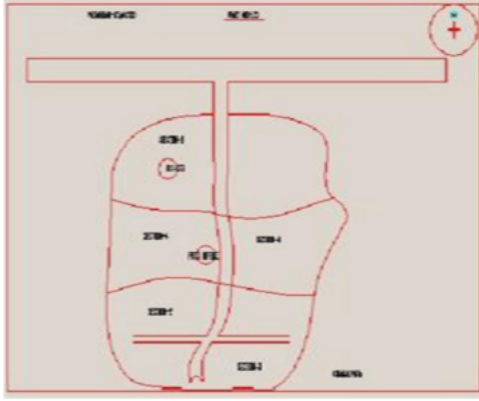

Nazri Naksha