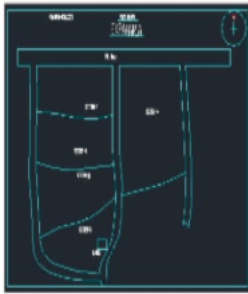

নির্বাচক নিবন্ধন আধিকারিকের স্বাক্ষর

Nazri Naksha

Google Map View

Polling Station Building Front View

Polling Station Front View

Cad View

Key MAP View

1 নাম : অসিকুল সেখ পিতার নাম: গনি সেখ বাড়ির নং : n0024 বয়স : 31 লিঙ্গ : পুরুষ	SAF1577576 ফটো উপলব্ধ	2 নাম : আব্দুল রাফিক সেখ পিতার নাম: আইজুদ্দিন সেখ বাড়ির নং : n0023 বয়স : 48 লিঙ্গ : পুরুষ	SAF2382075 ফটো উপলব্ধ	3 নাম : রাফিকুল সেখ পিতার নাম: শের আলি সেখ বাড়ির নং : n0023 বয়স : 50 লিঙ্গ : পুরুষ	SAF2391753 ফটো উপলব্ধ
4 নাম : নাসিবা বিবি স্বামীর নাম: শের আলি সেখ বাড়ির নং : n0023 বয়স : 71 লিঙ্গ : মহিলা	WB/08/057/402068 ফটো উপলব্ধ	5 নাম : নুবিয়ারা বিবি স্বামীর নাম: মোয়াজ্জেম সেখ বাড়ির নং : n0005 বয়স : 47 লিঙ্গ : মহিলা	HQS1491596 ফটো উপলব্ধ	6 নাম : সাইফুল সেখ পিতার নাম: সামসের সেখ বাড়ির নং : n0054 বয়স : 54 লিঙ্গ : পুরুষ	SAF2393023 ফটো উপলব্ধ
7 নাম : মোহম্মদ মুস্তাকিম পিতার নাম: ইঞ্জি রাহাতুল্লাহ মেস বাড়ির নং : এন0058 বয়স : 57 লিঙ্গ : পুরুষ	SAF2327872 ফটো উপলব্ধ	8 নাম : আহাসান মীর পিতার নাম: আবুল খায়ের বাড়ির নং : n0058 বয়স : 49 লিঙ্গ : পুরুষ	SAF2393239 ফটো উপলব্ধ	9 নাম : আলমাস হোসেন পিতার নাম: মহঃ মুস্তাকিম বাড়ির নং : এন0058 বয়স : 33 লিঙ্গ : পুরুষ	SAF1718634 ফটো উপলব্ধ
10 নাম : মালেকা বিবি স্বামীর নাম: সাইফুল সেখ বাড়ির নং : n0054 বয়স : 60 লিঙ্গ : মহিলা	SAF2393031 ফটো উপলব্ধ	11 নাম : পিয়ারুল হক পিতার নাম: সাইফুল সেখ বাড়ির নং : n0054 বয়স : 35 লিঙ্গ : পুরুষ	SAF1341890 ফটো উপলব্ধ	12 নাম : মিনহাজ সেখ পিতার নাম: রফিকুল সেখ বাড়ির নং : n0023 বয়স : 24 লিঙ্গ : পুরুষ	SAF2548683 ফটো উপলব্ধ
13 নাম : সাফিকুল সেখ পিতার নাম: নজরুল সেখ বাড়ির নং : N010 বয়স : 46 লিঙ্গ : পুরুষ	HQS1491091 ফটো উপলব্ধ	14 নাম : সাবিনা বিবি স্বামীর নাম: সাফিকুল সেখ বাড়ির নং : N010 বয়স : 44 লিঙ্গ : মহিলা	HQS1765619 ফটো উপলব্ধ	15 নাম : আসিরা খাতুন পিতার নাম: নিজাম সেখ বাড়ির নং : N0049 বয়স : 26 লিঙ্গ : মহিলা	SAF2550143 ফটো উপলব্ধ
16 নাম : ফুলটুসি বিবি স্বামীর নাম: আব্দুল রহিম সেখ বাড়ির নং : n228 বয়স : 36 লিঙ্গ : মহিলা	HQS2720464 ফটো উপলব্ধ	17 নাম : আসিফ ইকবাল পিতার নাম: ইয়াসিন সেখ বাড়ির নং : n0200 বয়স : 29 লিঙ্গ : পুরুষ	SAF2006245 ফটো উপলব্ধ	18 নাম : ফুনি বিবি স্বামীর নাম: মহিরুদ্দিন সেখ বাড়ির নং : n0204 বয়স : 29 লিঙ্গ : মহিলা	SAF2006286 ফটো উপলব্ধ
19 নাম : জুমা বিবি স্বামীর নাম: বাবুল সেখ বাড়ির নং : n0023 বয়স : 43 লিঙ্গ : মহিলা	HQS2401834 ফটো উপলব্ধ	20 নাম : পারুল্লা বিবি স্বামীর নাম: নিজাম সেখ বাড়ির নং : n0049 বয়স : 42 লিঙ্গ : মহিলা	HQS2268613 ফটো উপলব্ধ	21 নাম : সুরমিলা বিবি স্বামীর নাম: সাদ্দাম সেখ বাড়ির নং : এন0038 বয়স : 34 লিঙ্গ : মহিলা	SAF2006153 ফটো উপলব্ধ
22 নাম : জাদির হোসেন পিতার নাম: হাফিজুল সেখ বাড়ির নং : এন0197 বয়স : 29 লিঙ্গ : পুরুষ	SAF2006203 ফটো উপলব্ধ	23 নাম : বাদিল হোসেন পিতার নাম: হাফিজুল সেখ বাড়ির নং : এন0198 বয়স : 27 লিঙ্গ : পুরুষ	SAF2006229 ফটো উপলব্ধ	24 নাম : মহঃ মুনিব সেখ পিতার নাম: জয়নাল আবেদিন বাড়ির নং : n0203 বয়স : 27 লিঙ্গ : পুরুষ	SAF2006278 ফটো উপলব্ধ
25 নাম : গনি সেখ পিতার নাম: নওসাদ সেখ বাড়ির নং : n0024 বয়স : 53 লিঙ্গ : পুরুষ	WB/08/057/402048 ফটো উপলব্ধ	26 নাম : ইসনেতম্মেসা বিবি স্বামীর নাম: সাদরুল সেখ বাড়ির নং : n0185 বয়স : 31 লিঙ্গ : মহিলা	SAF2006096 ফটো উপলব্ধ	27 নাম : নুরেসা বিবি স্বামীর নাম: খাইরুল সেখ বাড়ির নং : n0186 বয়স : 56 লিঙ্গ : মহিলা	SAF2006104 ফটো উপলব্ধ
28 নাম : কোকোলা বিবি স্বামীর নাম: রাফিকুল সেখ বাড়ির নং : n0023 বয়স : 45 লিঙ্গ : মহিলা	HQS2128189 ফটো উপলব্ধ	29 নাম : বাইতুল সেখ পিতার নাম: শের আলি সেখ বাড়ির নং : n0023 বয়স : 45 লিঙ্গ : পুরুষ	HQS1765122 ফটো উপলব্ধ	30 নাম : নিরাসা বিবি স্বামীর নাম: গনি সেখ বাড়ির নং : n0024 বয়স : 55 লিঙ্গ : মহিলা	SAF2382216 ফটো উপলব্ধ