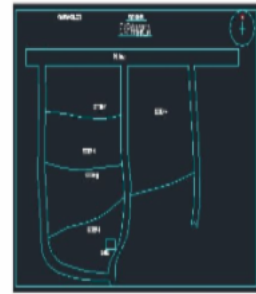

নির্বাচক নিবন্ধন আধিকারিকের স্বাক্ষর

Nazri Naksha

Google Map View

Polling Station Building Front View

Polling Station Front View

Cad View

Key MAP View

1 নাম : অসিকুল সেখ পিতার নাম: গনি সেখ বাড়ির নং : n0024 বয়স : 31 লিঙ্গ : পুরুষ	SAF1577576 ফটো উপলব্ধ	2 নাম : আব্দুল রাফিক সেখ পিতার নাম: আইজুদ্দিন সেখ বাড়ির নং : n0023 বয়স : 48 লিঙ্গ : পুরুষ	SAF2382075 ফটো উপলব্ধ	3 নাম : রাফিকুল সেখ পিতার নাম: শের আলি সেখ বাড়ির নং : n0023 বয়স : 50 লিঙ্গ : পুরুষ	SAF2391753 ফটো উপলব্ধ
4 নাম : নাসিবা বিবি স্বামীর নাম: শের আলি সেখ বাড়ির নং : n0023 বয়স : 71 লিঙ্গ : মহিলা	WB/08/057/402068 ফটো উপলব্ধ	5 নাম : নুবিয়ারা বিবি স্বামীর নাম: মোয়াজ্জেম সেখ বাড়ির নং : n0005 বয়স : 47 লিঙ্গ : মহিলা	HQS1491596 ফটো উপলব্ধ	6 নাম : সাইফুল সেখ পিতার নাম: সামসের সেখ বাড়ির নং : n0054 বয়স : 54 লিঙ্গ : পুরুষ	SAF2393023 ফটো উপলব্ধ
7 নাম : মোহম্মদ মুস্তাকিম পিতার নাম: ইঞ্জি রাহাতুল্লাহ মেস বাড়ির নং : এন0058 বয়স : 57 লিঙ্গ : পুরুষ	SAF2327872 ফটো উপলব্ধ	8 নাম : আহাসান মীর পিতার নাম: আবুল খায়ের বাড়ির নং : n0058 বয়স : 49 লিঙ্গ : পুরুষ	SAF2393239 ফটো উপলব্ধ	9 নাম : আলমাস হোসেন পিতার নাম: মহঃ মুস্তাকিম বাড়ির নং : এন0058 বয়স : 33 লিঙ্গ : পুরুষ	SAF1718634 ফটো উপলব্ধ
10 নাম : মালেকা বিবি স্বামীর নাম: সাইফুল সেখ বাড়ির নং : n0054 বয়স : 60 লিঙ্গ : মহিলা	SAF2393031 ফটো উপলব্ধ	11 নাম : পিয়ারুল হক পিতার নাম: সাইফুল সেখ বাড়ির নং : n0054 বয়স : 35 লিঙ্গ : পুরুষ	SAF1341890 ফটো উপলব্ধ	12 নাম : মিনহাজ সেখ পিতার নাম: রফিকুল সেখ বাড়ির নং : n0023 বয়স : 24 লিঙ্গ : পুরুষ	SAF2548683 ফটো উপলব্ধ
13 নাম : সাফিকুল সেখ পিতার নাম: নজরুল সেখ বাড়ির নং : N010 বয়স : 46 লিঙ্গ : পুরুষ	HQS1491091 ফটো উপলব্ধ	14 নাম : সাবিনা বিবি স্বামীর নাম: সাফিকুল সেখ বাড়ির নং : N010 বয়স : 44 লিঙ্গ : মহিলা	HQS1765619 ফটো উপলব্ধ	15 নাম : আসিরা খাতুন পিতার নাম: নিজাম সেখ বাড়ির নং : N0049 বয়স : 26 লিঙ্গ : মহিলা	SAF2550143 ফটো উপলব্ধ
16 নাম : ফুলটুসি বিবি স্বামীর নাম: আব্দুল রহিম সেখ বাড়ির নং : n228 বয়স : 36 লিঙ্গ : মহিলা	HQS2720464 ফটো উপলব্ধ	17 নাম : আসিফ ইকবাল পিতার নাম: ইয়াসিন সেখ বাড়ির নং : n0200 বয়স : 29 লিঙ্গ : পুরুষ	SAF2006245 ফটো উপলব্ধ	18 নাম : ফুনি বিবি স্বামীর নাম: মহিরুদ্দিন সেখ বাড়ির নং : n0204 বয়স : 29 লিঙ্গ : মহিলা	SAF2006286 ফটো উপলব্ধ
19 নাম : জুমা বিবি স্বামীর নাম: বাবুল সেখ বাড়ির নং : n0023 বয়স : 43 লিঙ্গ : মহিলা	HQS2401834 ফটো উপলব্ধ	20 নাম : পারুল্লা বিবি স্বামীর নাম: নিজাম সেখ বাড়ির নং : n0049 বয়স : 42 লিঙ্গ : মহিলা	HQS2268613 ফটো উপলব্ধ	21 নাম : সুরমিলা বিবি স্বামীর নাম: সাদ্দাম সেখ বাড়ির নং : এন0038 বয়স : 34 লিঙ্গ : মহিলা	SAF2006153 ফটো উপলব্ধ
22 নাম : জাদির হোসেন পিতার নাম: হাফিজুল সেখ বাড়ির নং : এন0197 বয়স : 29 লিঙ্গ : পুরুষ	SAF2006203 ফটো উপলব্ধ	23 নাম : বাদিল হোসেন পিতার নাম: হাফিজুল সেখ বাড়ির নং : এন0198 বয়স : 27 লিঙ্গ : পুরুষ	SAF2006229 ফটো উপলব্ধ	24 নাম : মহঃ মুনিব সেখ পিতার নাম: জয়নাল আবেদিন বাড়ির নং : n0203 বয়স : 27 লিঙ্গ : পুরুষ	SAF2006278 ফটো উপলব্ধ
25 নাম : গনি সেখ পিতার নাম: নওসাদ সেখ বাড়ির নং : n0024 বয়স : 53 লিঙ্গ : পুরুষ	WB/08/057/402048 ফটো উপলব্ধ	26 নাম : ইসনেতম্মেসা বিবি স্বামীর নাম: সাদরুল সেখ বাড়ির নং : n0185 বয়স : 31 লিঙ্গ : মহিলা	SAF2006096 ফটো উপলব্ধ	27 নাম : নুরেসা বিবি স্বামীর নাম: খাইরুল সেখ বাড়ির নং : n0186 বয়স : 56 লিঙ্গ : মহিলা	SAF2006104 ফটো উপলব্ধ
28 নাম : কোকোলা বিবি স্বামীর নাম: রাফিকুল সেখ বাড়ির নং : n0023 বয়স : 45 লিঙ্গ : মহিলা	HQS2128189 ফটো উপলব্ধ	29 নাম : বাইতুল সেখ পিতার নাম: শের আলি সেখ বাড়ির নং : n0023 বয়স : 45 লিঙ্গ : পুরুষ	HQS1765122 ফটো উপলব্ধ	30 নাম : নিরাসা বিবি স্বামীর নাম: গনি সেখ বাড়ির নং : n0024 বয়স : 55 লিঙ্গ : মহিলা	SAF2382216 ফটো উপলব্ধ