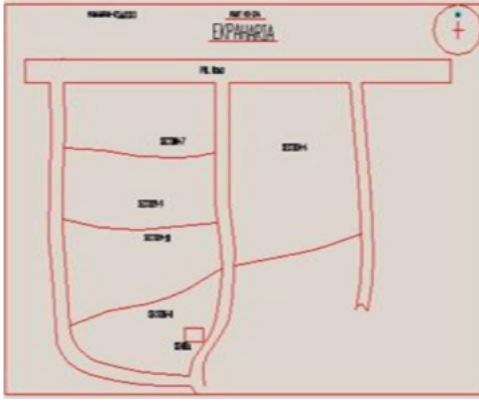

Nazri Naksha