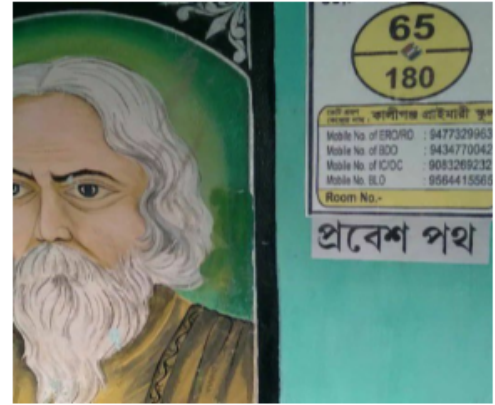

নির্বাচক নিবন্ধন আধিকারিকের স্বাক্ষর

Nazri Naksha

Google Map View

Polling Station Building Front View

Polling Station Front View

Cad View

Key MAP View

বিধানসভা নির্বাচনক্ষেত্রের নং, নাম : 65-নবগ্রাম  
ভাগ নং, নাম : 1-কালীগঞ্জ মুসলিমপাড়া