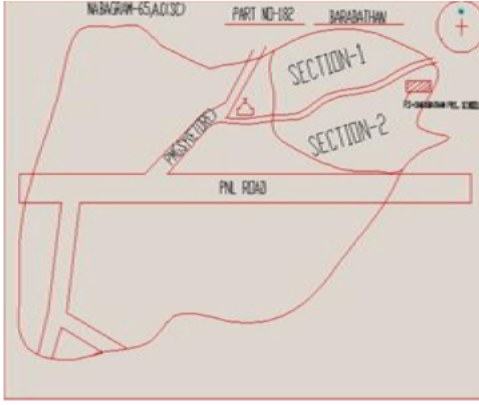

নির্বাচক নিবন্ধন আধিকারিকের স্বাক্ষর

Nazri Naksha

Google Map View

Polling Station Building Front View

Polling Station Front View

Cad View

Key MAP View

বিধানসভা নির্বাচনক্ষেত্রের নং, নাম : 65-নবগ্রাম
ভাগ নং, নাম : 1-চুটকীডাঙা পশ্চিম