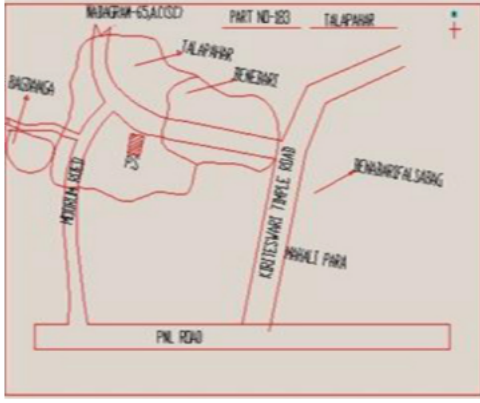

Nazri Naksha