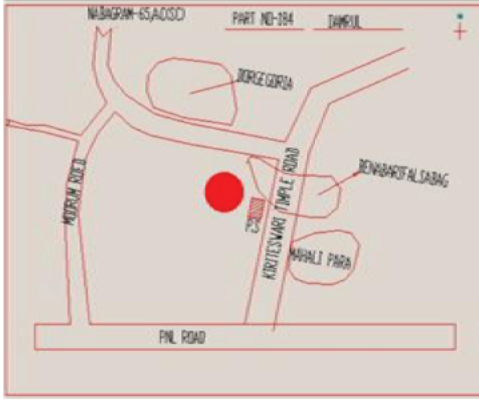

Nazri Naksha