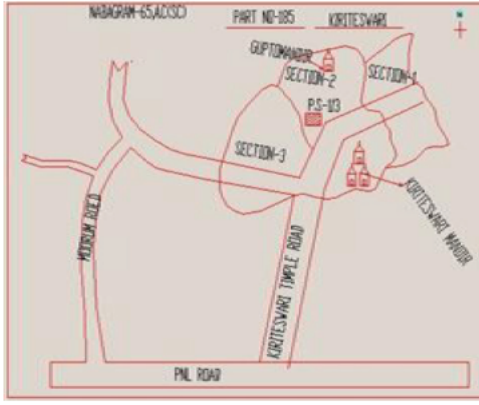

Nazri Naksha