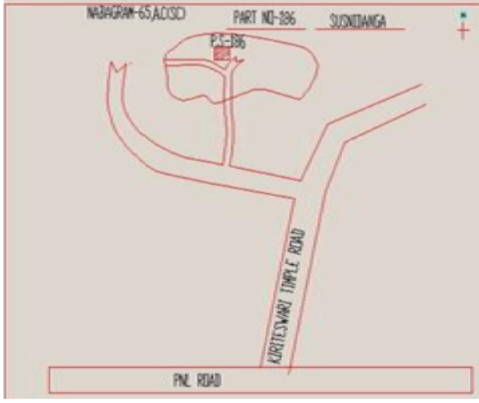

Nazri Naksha