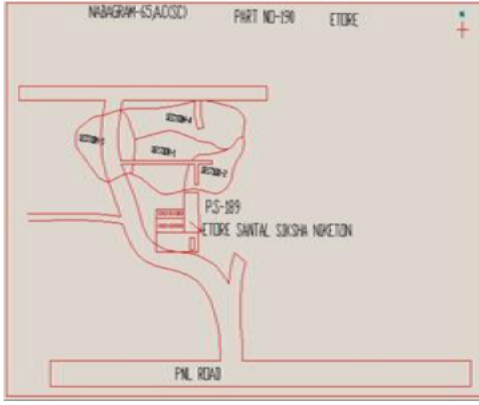

Nazri Naksha