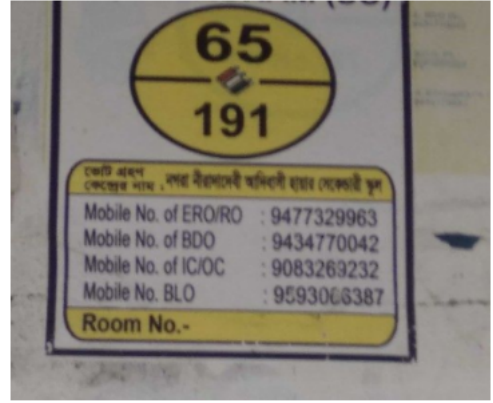

নির্বাচক নিবন্ধন আধিকারিকের স্বাক্ষর

Nazri Naksha

Google Map View

Polling Station Building Front View

Polling Station Front View

Cad View

Key MAP View

1 নাম : সুকুমার ওরাও পিতার নাম : কাম্বিন্দ ওরাও বাড়ির নং : n0106 বয়স : 46 লিঙ্গ : পুরুষ	HQS2725356 ফটো উপলব্ধ	2 নাম : মিনতি ওরাও স্বামীর নাম : সুকুমার ওরাও বাড়ির নং : n0106 বয়স : 41 লিঙ্গ : মহিলা	SAF1286749 ফটো উপলব্ধ	3 নাম : নমিতা কিস্ক স্বামীর নাম : কাম্বিন্দ মাজি বাড়ির নং : N0114 বয়স : 24 লিঙ্গ : মহিলা	SAF2559086 ফটো উপলব্ধ
4 নাম : নারায়ণ খাঁ পিতার নাম : বিজয় খাঁ বাড়ির নং : n0003 বয়স : 32 লিঙ্গ : পুরুষ	SAF1586429 ফটো উপলব্ধ	5 নাম : যুধিষ্ঠির খাঁ পিতার নাম : উমাপদ খাঁ বাড়ির নং : n0004 বয়স : 67 লিঙ্গ : পুরুষ	WB/08/057/432171 ফটো উপলব্ধ	6 নাম : তাপসী খাঁ স্বামীর নাম : যুধিষ্ঠির খাঁ বাড়ির নং : n0004 বয়স : 58 লিঙ্গ : মহিলা	WB/08/057/432172 ফটো উপলব্ধ
7 নাম : অসিত খাঁ পিতার নাম : বিশ্বনাথ খাঁ বাড়ির নং : n0006 বয়স : 55 লিঙ্গ : পুরুষ	SAF2398949 ফটো উপলব্ধ	8 নাম : মনোরঞ্জন খাঁ পিতার নাম : ফটিক খাঁ বাড়ির নং : n0011 বয়স : 57 লিঙ্গ : পুরুষ	WB/08/057/432009 ফটো উপলব্ধ	9 নাম : পূর্ণিমা খাঁ স্বামীর নাম : মনোরঞ্জন খাঁ বাড়ির নং : n0011 বয়স : 53 লিঙ্গ : মহিলা	WB/08/057/432010 ফটো উপলব্ধ
10 নাম : মনোজ খাঁ পিতার নাম : ফটিক খাঁ বাড়ির নং : n0011 বয়স : 55 লিঙ্গ : পুরুষ	WB/08/057/432011 ফটো উপলব্ধ	11 নাম : ছায়া খাঁ স্বামীর নাম : মনোজ খাঁ বাড়ির নং : n0011 বয়স : 46 লিঙ্গ : মহিলা	HQS1483080 ফটো উপলব্ধ	12 নাম : সুখোরঞ্জন খাঁ পিতার নাম : ফটিক খাঁ বাড়ির নং : n0011 বয়স : 37 লিঙ্গ : পুরুষ	SAF0787077 ফটো উপলব্ধ
13 নাম : সুজাতা খাঁ পিতার নাম : কৃষ্ণ খাঁ বাড়ির নং : n0231 বয়স : 27 লিঙ্গ : মহিলা	SAF2010346 ফটো উপলব্ধ	14 নাম : বুন খাঁ পিতার নাম : যতীন খান বাড়ির নং : n0075 বয়স : 59 লিঙ্গ : পুরুষ	SAF2957496 ফটো উপলব্ধ	15 নাম : মাধবী লেট খাঁ স্বামীর নাম : অভিজিৎ খাঁ বাড়ির নং : n0074 বয়স : 33 লিঙ্গ : মহিলা	SAF1586452 ফটো উপলব্ধ
16 নাম : অভিজিত খাঁ পিতার নাম : পূর্ণচন্দ্র খাঁ বাড়ির নং : n0074 বয়স : 46 লিঙ্গ : পুরুষ	HQS1482520 ফটো উপলব্ধ	17 নাম : সায়ন খাঁ পিতার নাম : নন্দী খাঁ বাড়ির নং : n0242 বয়স : 27 লিঙ্গ : পুরুষ	SAF2010452 ফটো উপলব্ধ	18 নাম : মল্লিকা খাঁ স্বামীর নাম : মহাদেব খাঁ বাড়ির নং : n0077 বয়স : 44 লিঙ্গ : মহিলা	HQS2137131 ফটো উপলব্ধ
19 নাম : শিশির খাঁ পিতার নাম : সতীশ খাঁ বাড়ির নং : n0078 বয়স : 71 লিঙ্গ : পুরুষ	WB/08/057/432219 ফটো উপলব্ধ	20 নাম : চিত্তা খাঁ স্বামীর নাম : শিশির খাঁ বাড়ির নং : n0078 বয়স : 66 লিঙ্গ : মহিলা	WB/08/057/432220 ফটো উপলব্ধ	21 নাম : গৌতম খাঁ পিতার নাম : শিশির খাঁ বাড়ির নং : n0078 বয়স : 50 লিঙ্গ : পুরুষ	WB/08/057/432221 ফটো উপলব্ধ
22 নাম : বানী খাঁ স্বামীর নাম : গৌতম খাঁ বাড়ির নং : n0078 বয়স : 46 লিঙ্গ : মহিলা	HQS1481324 ফটো উপলব্ধ	23 নাম : উত্তম খাঁ পিতার নাম : শিশির খাঁ বাড়ির নং : n0078 বয়স : 45 লিঙ্গ : পুরুষ	HQS1481647 ফটো উপলব্ধ	24 নাম : অর্পিতা খাঁ স্বামীর নাম : উত্তম খাঁ বাড়ির নং : n0078 বয়স : 41 লিঙ্গ : মহিলা	HQS2412765 ফটো উপলব্ধ
25 নাম : সত্যম খাঁ পিতার নাম : শিশির খাঁ বাড়ির নং : n0078 বয়স : 42 লিঙ্গ : পুরুষ	HQS2413276 ফটো উপলব্ধ	26 নাম : তন্দ্রা খাঁ স্বামীর নাম : সত্যম খাঁ বাড়ির নং : n0078 বয়স : 40 লিঙ্গ : মহিলা	HQS2636249 ফটো উপলব্ধ	27 নাম : অঞ্জলী খাঁ স্বামীর নাম : মাধব খাঁ বাড়ির নং : n0079 বয়স : 62 লিঙ্গ : মহিলা	WB/08/057/432223 ফটো উপলব্ধ
28 নাম : হেমন্ত খাঁ পিতার নাম : মাধব খাঁ বাড়ির নং : n0079 বয়স : 49 লিঙ্গ : পুরুষ	HQS1482751 ফটো উপলব্ধ	29 নাম : কাকলী লেট (খাঁ) স্বামীর নাম : হেমন্ত খাঁ বাড়ির নং : n0079 বয়স : 40 লিঙ্গ : মহিলা	SAF1286517 ফটো উপলব্ধ	30 নাম : মাহান্ত খাঁ পিতার নাম : মাধব খাঁ বাড়ির নং : n0079 বয়স : 42 লিঙ্গ : পুরুষ	HQS2723062 ফটো উপলব্ধ