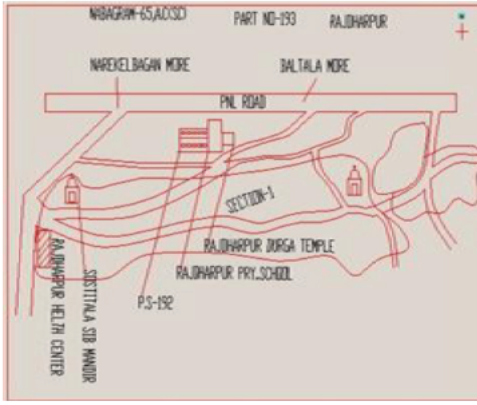

Nazri Naksha