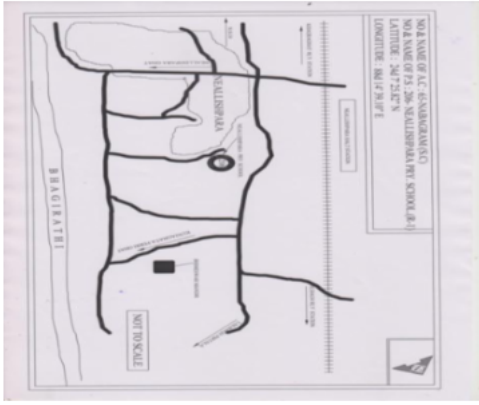

Nazri Naksha