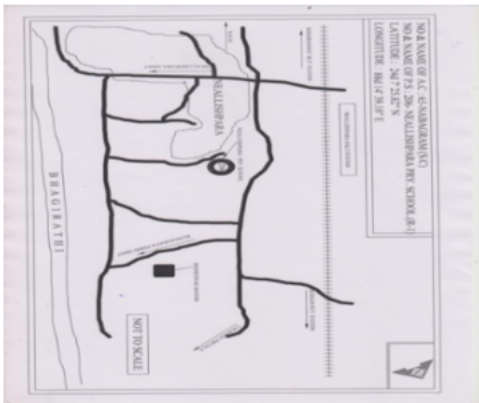

নির্বাচক নিবন্ধন আধিকারিকের স্বাক্ষর

Nazri Naksha

Google Map View

Polling Station Building Front View

Polling Station Front View

Cad View

Key MAP View

1 নাম : পূর্ণিমা নাথ স্বামীর নাম: রতন নাথ বাড়ির নং : n0007 বয়স : 51 লিঙ্গ : মহিলা	SAF1448299 ফটো উপলব্ধ	2 নাম : গৌরাজ নাথ পিতার নাম: বিভূতিভূষণ নাথ বাড়ির নং : n0007 বয়স : 65 লিঙ্গ : পুরুষ	SAF0846691 ফটো উপলব্ধ	3 নাম : শিবশঙ্কর দেবনাথ পিতার নাম: মদন দেবনাথ বাড়ির নং : n0104 বয়স : 45 লিঙ্গ : পুরুষ	JRG2510816 ফটো উপলব্ধ
4 নাম : বিশাখা দেবনাথ স্বামীর নাম: শিবশঙ্কর দেবনাথ বাড়ির নং : n0104 বয়স : 41 লিঙ্গ : মহিলা	SAF0846642 ফটো উপলব্ধ	5 নাম : সুনীতি পাল স্বামীর নাম: বৃন্দাবন চন্দ্র পাল বাড়ির নং : n0050 বয়স : 65 লিঙ্গ : মহিলা	SAF1088962 ফটো উপলব্ধ	6 নাম : টগর চন্দ্র পাল পিতার নাম: গোপীনাথ পাল বাড়ির নং : n0050 বয়স : 64 লিঙ্গ : পুরুষ	JRG1672914 ফটো উপলব্ধ
7 নাম : ভারতীরাণী পাল স্বামীর নাম: টগরচন্দ্র পাল বাড়ির নং : n0050 বয়স : 59 লিঙ্গ : মহিলা	JRG1672906 ফটো উপলব্ধ	8 নাম : টোটন পাল পিতার নাম: টগর চন্দ্র পাল বাড়ির নং : n0050 বয়স : 31 লিঙ্গ : পুরুষ	SAF1736685 ফটো উপলব্ধ	9 নাম : সঞ্জিত পাল পিতার নাম: টগর চন্দ্র পাল বাড়ির নং : n0050 বয়স : 41 লিঙ্গ : পুরুষ	JRG3607009 ফটো উপলব্ধ
10 নাম : দুলাল চা নাথ পিতার নাম: বিপদ বাই নাথ বাড়ির নং : এস/ও বিপদ ভঞ্জন নাথ বয়স : 60 লিঙ্গ : পুরুষ	NYL1654045 ফটো উপলব্ধ	11 নাম : পাপিয়া নাথ স্বামীর নাম: গৌরাজ নাথ বাড়ির নং : n0007 বয়স : 56 লিঙ্গ : মহিলা	SAF1089093 ফটো উপলব্ধ	12 নাম : সঞ্জীব চন্দ্র পিতার নাম: শান্তিময় চন্দ্র বাড়ির নং : n0184 বয়স : 42 লিঙ্গ : পুরুষ	JRG3945763 ফটো উপলব্ধ
13 নাম : শুভম নাথ পিতার নাম: দুলাল চা নাথ বাড়ির নং : সি/ও দুলাল চন্দ্র নাথ বয়স : 33 লিঙ্গ : পুরুষ	NYL1654144 ফটো উপলব্ধ	14 নাম : প্রেরণা নাথ পিতার নাম: রতন নাথ বাড়ির নং : n0007 বয়স : 24 লিঙ্গ : মহিলা	SAF2630804 ফটো উপলব্ধ	15 নাম : রতন নাথ পিতার নাম: বিভূতিভূষণ নাথ বাড়ির নং : n0007 বয়স : 61 লিঙ্গ : পুরুষ	SAF2645273 ফটো উপলব্ধ
16 নাম : অনুরাগ নাথ পিতার নাম: গৌরাজ নাথ বাড়ির নং : এন0007 বয়স : 24 লিঙ্গ : পুরুষ	SAF2694636 ফটো উপলব্ধ	17 নাম : শুকলা নাথ স্বামীর নাম: শ্রীমন্ত নাথ বাড়ির নং : N0036 বয়স : 47 লিঙ্গ : মহিলা	SAF2630739 ফটো উপলব্ধ	18 নাম : শ্রীমন্ত নাথ পিতার নাম: বিপদ ভঞ্জন নাথ বাড়ির নং : N0036 বয়স : 53 লিঙ্গ : পুরুষ	SAF2630705 ফটো উপলব্ধ
19 নাম : রুমা কর্মকার স্বামীর নাম: রাজীব কর্মকার বাড়ির নং : n0221 বয়স : 26 লিঙ্গ : মহিলা	SAF2066835 ফটো উপলব্ধ	20 নাম : ভাস্কর দাস পিতার নাম: রাম প্রসাদ দাস বাড়ির নং : n0036 বয়স : 35 লিঙ্গ : পুরুষ	SAF1089226 ফটো উপলব্ধ	21 নাম : শ্রীকান্ত নাথ পিতার নাম: বিপদ ভঞ্জন নাথ বাড়ির নং : n0036 বয়স : 48 লিঙ্গ : পুরুষ	LQR0092676 ফটো উপলব্ধ
22 নাম : গৌরাজ কর্মকার পিতার নাম: লক্ষন কর্মকার বাড়ির নং : n0133 বয়স : 36 লিঙ্গ : পুরুষ	SAF1233303 ফটো উপলব্ধ	23 নাম : রাজীব কর্মকার পিতার নাম: লক্ষন কর্মকার বাড়ির নং : n0133 বয়স : 43 লিঙ্গ : পুরুষ	JRG3606738 ফটো উপলব্ধ	24 নাম : সমীরন কর্মকার পিতার নাম: শঙ্কর কর্মকার বাড়ির নং : n0077 বয়স : 39 লিঙ্গ : পুরুষ	JRG3606761 ফটো উপলব্ধ
25 নাম : বিশুজিত কর্মকার পিতার নাম: মহাদেব কর্মকার বাড়ির নং : n0054 বয়স : 42 লিঙ্গ : পুরুষ	JRG3055613 ফটো উপলব্ধ	26 নাম : সুকুমার কর্মকার পিতার নাম: মহাদেব কর্মকার বাড়ির নং : n0054 বয়স : 47 লিঙ্গ : পুরুষ	JRG1673474 ফটো উপলব্ধ	27 নাম : রেখা কর্মকার স্বামীর নাম: শিবনাথ কর্মকার বাড়ির নং : n0054 বয়স : 36 লিঙ্গ : মহিলা	SAF1351691 ফটো উপলব্ধ
28 নাম : সোমা কর্মকার স্বামীর নাম: শ্যামল কর্মকার বাড়ির নং : n0036 বয়স : 49 লিঙ্গ : মহিলা	WB/10/063/024007 ফটো উপলব্ধ	29 নাম : অমিত কর্মকার পিতার নাম: সুনীল কর্মকার বাড়ির নং : n0036 বয়স : 46 লিঙ্গ : পুরুষ	JRG2509925 ফটো উপলব্ধ	30 নাম : শম্পা কর্মকার স্বামীর নাম: কমল কর্মকার বাড়ির নং : n0036 বয়স : 37 লিঙ্গ : মহিলা	SAF1233659 ফটো উপলব্ধ