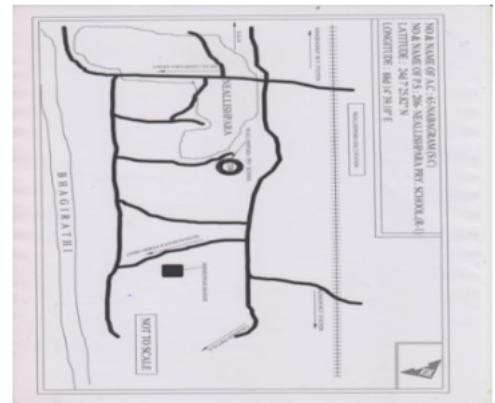

নির্বাচক নিবন্ধন আধিকারিকের স্বাক্ষর

Nazri Naksha

Google Map View

Polling Station Building Front View

Polling Station Front View

Cad View

Key MAP View

1 নাম : পূর্ণিমা নাথ স্বামীর নাম: রতন নাথ বাড়ির নং : n0007 বয়স : 51 লিঙ্গ : মহিলা	SAF1448299 ফটো উপলব্ধ	2 নাম : গৌরাজ নাথ পিতার নাম: বিভূতিভূষণ নাথ বাড়ির নং : n0007 বয়স : 65 লিঙ্গ : পুরুষ	SAF0846691 ফটো উপলব্ধ	3 নাম : শিবশঙ্কর দেবনাথ পিতার নাম: মদন দেবনাথ বাড়ির নং : n0104 বয়স : 45 লিঙ্গ : পুরুষ	JRG2510816 ফটো উপলব্ধ
4 নাম : বিশাখা দেবনাথ স্বামীর নাম: শিবশঙ্কর দেবনাথ বাড়ির নং : n0104 বয়স : 41 লিঙ্গ : মহিলা	SAF0846642 ফটো উপলব্ধ	5 নাম : সুনীতি পাল স্বামীর নাম: বৃন্দাবন চন্দ্র পাল বাড়ির নং : n0050 বয়স : 65 লিঙ্গ : মহিলা	SAF1088962 ফটো উপলব্ধ	6 নাম : টগর চন্দ্র পাল পিতার নাম: গোপীনাথ পাল বাড়ির নং : n0050 বয়স : 64 লিঙ্গ : পুরুষ	JRG1672914 ফটো উপলব্ধ
7 নাম : ভারতীরাণী পাল স্বামীর নাম: টগরচন্দ্র পাল বাড়ির নং : n0050 বয়স : 59 লিঙ্গ : মহিলা	JRG1672906 ফটো উপলব্ধ	8 নাম : টোটন পাল পিতার নাম: টগর চন্দ্র পাল বাড়ির নং : n0050 বয়স : 31 লিঙ্গ : পুরুষ	SAF1736685 ফটো উপলব্ধ	9 নাম : সঞ্জিত পাল পিতার নাম: টগর চন্দ্র পাল বাড়ির নং : n0050 বয়স : 41 লিঙ্গ : পুরুষ	JRG3607009 ফটো উপলব্ধ
10 নাম : দুলাল চা নাথ পিতার নাম: বিপদ বাই নাথ বাড়ির নং : এস/ও বিপদ ভঞ্জন নাথ বয়স : 60 লিঙ্গ : পুরুষ	NYL1654045 ফটো উপলব্ধ	11 নাম : পাপিয়া নাথ স্বামীর নাম: গৌরাজ নাথ বাড়ির নং : n0007 বয়স : 56 লিঙ্গ : মহিলা	SAF1089093 ফটো উপলব্ধ	12 নাম : সঞ্জীব চন্দ্র পিতার নাম: শান্তিময় চন্দ্র বাড়ির নং : n0184 বয়স : 42 লিঙ্গ : পুরুষ	JRG3945763 ফটো উপলব্ধ
13 নাম : শুভম নাথ পিতার নাম: দুলাল চা নাথ বাড়ির নং : সি/ও দুলাল চন্দ্র নাথ বয়স : 33 লিঙ্গ : পুরুষ	NYL1654144 ফটো উপলব্ধ	14 নাম : প্রেরণা নাথ পিতার নাম: রতন নাথ বাড়ির নং : n0007 বয়স : 24 লিঙ্গ : মহিলা	SAF2630804 ফটো উপলব্ধ	15 নাম : রতন নাথ পিতার নাম: বিভূতিভূষণ নাথ বাড়ির নং : n0007 বয়স : 61 লিঙ্গ : পুরুষ	SAF2645273 ফটো উপলব্ধ
16 নাম : অনুরাগ নাথ পিতার নাম: গৌরাজ নাথ বাড়ির নং : এন0007 বয়স : 24 লিঙ্গ : পুরুষ	SAF2694636 ফটো উপলব্ধ	17 নাম : শুকলা নাথ স্বামীর নাম: শ্রীমন্ত নাথ বাড়ির নং : N0036 বয়স : 47 লিঙ্গ : মহিলা	SAF2630739 ফটো উপলব্ধ	18 নাম : শ্রীমন্ত নাথ পিতার নাম: বিপদ ভঞ্জন নাথ বাড়ির নং : N0036 বয়স : 53 লিঙ্গ : পুরুষ	SAF2630705 ফটো উপলব্ধ
19 নাম : রুমা কর্মকার স্বামীর নাম: রাজীব কর্মকার বাড়ির নং : n0221 বয়স : 26 লিঙ্গ : মহিলা	SAF2066835 ফটো উপলব্ধ	20 নাম : ভাস্কর দাস পিতার নাম: রাম প্রসাদ দাস বাড়ির নং : n0036 বয়স : 35 লিঙ্গ : পুরুষ	SAF1089226 ফটো উপলব্ধ	21 নাম : শ্রীকান্ত নাথ পিতার নাম: বিপদ ভঞ্জন নাথ বাড়ির নং : n0036 বয়স : 48 লিঙ্গ : পুরুষ	LQR0092676 ফটো উপলব্ধ
22 নাম : গৌরাজ কর্মকার পিতার নাম: লক্ষন কর্মকার বাড়ির নং : n0133 বয়স : 36 লিঙ্গ : পুরুষ	SAF1233303 ফটো উপলব্ধ	23 নাম : রাজীব কর্মকার পিতার নাম: লক্ষন কর্মকার বাড়ির নং : n0133 বয়স : 43 লিঙ্গ : পুরুষ	JRG3606738 ফটো উপলব্ধ	24 নাম : সমীরন কর্মকার পিতার নাম: শঙ্কর কর্মকার বাড়ির নং : n0077 বয়স : 39 লিঙ্গ : পুরুষ	JRG3606761 ফটো উপলব্ধ
25 নাম : বিশুজিত কর্মকার পিতার নাম: মহাদেব কর্মকার বাড়ির নং : n0054 বয়স : 42 লিঙ্গ : পুরুষ	JRG3055613 ফটো উপলব্ধ	26 নাম : সুকুমার কর্মকার পিতার নাম: মহাদেব কর্মকার বাড়ির নং : n0054 বয়স : 47 লিঙ্গ : পুরুষ	JRG1673474 ফটো উপলব্ধ	27 নাম : রেখা কর্মকার স্বামীর নাম: শিবনাথ কর্মকার বাড়ির নং : n0054 বয়স : 36 লিঙ্গ : মহিলা	SAF1351691 ফটো উপলব্ধ
28 নাম : সোমা কর্মকার স্বামীর নাম: শ্যামল কর্মকার বাড়ির নং : n0036 বয়স : 49 লিঙ্গ : মহিলা	WB/10/063/024007 ফটো উপলব্ধ	29 নাম : অমিত কর্মকার পিতার নাম: সুনীল কর্মকার বাড়ির নং : n0036 বয়স : 46 লিঙ্গ : পুরুষ	JRG2509925 ফটো উপলব্ধ	30 নাম : শম্পা কর্মকার স্বামীর নাম: কমল কর্মকার বাড়ির নং : n0036 বয়স : 37 লিঙ্গ : মহিলা	SAF1233659 ফটো উপলব্ধ