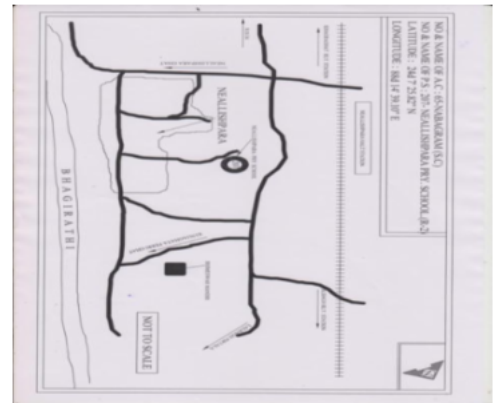

নির্বাচক নিবন্ধন আধিকারিকের স্বাক্ষর

Nazri Naksha

Google Map View

Polling Station Building Front View

Polling Station Front View

Cad View

Key MAP View

Q 1 নাম : সুনীতা সরকার স্বামীর নাম : সুধীর সরকার বাড়ির নং : বয়স : 65 লিঙ্গ : মহিলা	JRG3798485 ফটো উপলব্ধ	2 নাম : দেবলা সরকার স্বামীর নাম : নরেশ সরকার বাড়ির নং : n0039 বয়স : 59 লিঙ্গ : মহিলা	JRG2509883 ফটো উপলব্ধ	3 নাম : সোমা সরকার (হালদার) স্বামীর নাম : নরেন সরকার বাড়ির নং : n0039 বয়স : 36 লিঙ্গ : মহিলা	JRG4077970 ফটো উপলব্ধ
4 নাম : নরেন সরকার পিতার নাম : নরেশ সরকার বাড়ির নং : n0039 বয়স : 40 লিঙ্গ : পুরুষ	JRG3607249 ফটো উপলব্ধ	5 নাম : বিশ্বজিৎ সরকার পিতার নাম : শ্রীশ সরকার বাড়ির নং : n0039 বয়স : 35 লিঙ্গ : পুরুষ	SAF1351253 ফটো উপলব্ধ	6 নাম : নরেশচন্দ্র সরকার পিতার নাম : তারাপদ সরকার বাড়ির নং : n0039 বয়স : 65 লিঙ্গ : পুরুষ	JRG2509875 ফটো উপলব্ধ
7 নাম : কল্যাণী প্রধান স্বামীর নাম : বৃন্দাবন প্রধান বাড়ির নং : n0165 বয়স : 57 লিঙ্গ : মহিলা	SAF1089135 ফটো উপলব্ধ	8 নাম : বৃন্দাবন প্রধান পিতার নাম : অনিল প্রধান বাড়ির নং : n0171 বয়স : 65 লিঙ্গ : পুরুষ	SAF0849505 ফটো উপলব্ধ	9 নাম : মিলন সরকার পিতার নাম : সন্তোষ সরকার বাড়ির নং : এন০০৩৯ বয়স : 26 লিঙ্গ : পুরুষ	SAF2158004 ফটো উপলব্ধ
10 নাম : কাঞ্চন সরকার পিতার নাম : শ্রীশ সরকার বাড়ির নং : n0039 বয়স : 37 লিঙ্গ : পুরুষ	JRG3960267 ফটো উপলব্ধ	11 নাম : বাসন্তী সরকার স্বামীর নাম : শ্রীশ সরকার বাড়ির নং : n0039 বয়স : 60 লিঙ্গ : মহিলা	JRG1672930 ফটো উপলব্ধ	12 নাম : সহদেব সরকার পিতার নাম : সন্তোষ সরকার বাড়ির নং : N0039 বয়স : 24 লিঙ্গ : পুরুষ	SAF2631075 ফটো উপলব্ধ
13 নাম : সুজাতা দাস পিতার নাম : কৃষ্ণ গোপাল দাস বাড়ির নং : না বয়স : 23 লিঙ্গ : মহিলা	SAF2694487 ফটো উপলব্ধ	14 নাম : রিঙ্কি সরকার স্বামীর নাম : হরেন সরকার বাড়ির নং : N0039 বয়স : 29 লিঙ্গ : মহিলা	XUW1807577 ফটো উপলব্ধ	15 নাম : হরেন সরকার পিতার নাম : নরেশ চন্দ্র সরকার বাড়ির নং : n0039 বয়স : 34 লিঙ্গ : পুরুষ	SAF1351261 ফটো উপলব্ধ
16 নাম : তমসা চন্দ্র পিতার নাম : তরুণ চন্দ্র বাড়ির নং : N0111 বয়স : 26 লিঙ্গ : মহিলা	SAF2068377 ফটো উপলব্ধ	17 নাম : তরুণ চন্দ্র পিতার নাম : জগবন্ধু চন্দ্র বাড়ির নং : n0111 বয়স : 57 লিঙ্গ : পুরুষ	WB/10/063/735050 ফটো উপলব্ধ	18 নাম : নিয়তি দাস স্বামীর নাম : জগন্নাথ দাস বাড়ির নং : n0062 বয়স : 47 লিঙ্গ : মহিলা	JRG1673748 ফটো উপলব্ধ
19 নাম : অষ্টমী সরকার স্বামীর নাম : অমল সরকার বাড়ির নং : n0035 বয়স : 33 লিঙ্গ : মহিলা	SAF1934835 ফটো উপলব্ধ	20 নাম : সুনীল সরকার পিতার নাম : প্রানবন্ধু সরকার বাড়ির নং : n0035 বয়স : 74 লিঙ্গ : পুরুষ	JRG2509834 ফটো উপলব্ধ	21 নাম : শ্যামল সরকার পিতার নাম : সুনীল সরকার বাড়ির নং : n0035 বয়স : 46 লিঙ্গ : পুরুষ	JRG1856509 ফটো উপলব্ধ
22 নাম : তাপসী সরকার স্বামীর নাম : শ্যামল সরকার বাড়ির নং : n0035 বয়স : 37 লিঙ্গ : মহিলা	JRG3960291 ফটো উপলব্ধ	23 নাম : অমল সরকার পিতার নাম : সুনীল সরকার বাড়ির নং : n0035 বয়স : 42 লিঙ্গ : পুরুষ	JRG3607223 ফটো উপলব্ধ	24 নাম : কমল সরকার পিতার নাম : সুনীল সরকার বাড়ির নং : n0035 বয়স : 38 লিঙ্গ : পুরুষ	JRG3607231 ফটো উপলব্ধ
25 নাম : আশারানী সরকার স্বামীর নাম : সুনীল সরকার বাড়ির নং : n0035 বয়স : 66 লিঙ্গ : মহিলা	JRG1672963 ফটো উপলব্ধ	26 নাম : সন্তোষ সরকার পিতার নাম : তারাপদ সরকার বাড়ির নং : n0039 বয়স : 50 লিঙ্গ : পুরুষ	JRG3960473 ফটো উপলব্ধ	27 নাম : শ্রীশ সরকার পিতার নাম : তারাপদ সরকার বাড়ির নং : n0039 বয়স : 68 লিঙ্গ : পুরুষ	JRG1673615 ফটো উপলব্ধ
28 নাম : তন্ময় চন্দ্র পিতার নাম : তরুণ চন্দ্র বাড়ির নং : নং111 বয়স : 22 লিঙ্গ : পুরুষ	SAF2870533 ফটো উপলব্ধ	29 নাম : তাপসী লোহার দাস স্বামীর নাম : দেব দাস বাড়ির নং : এন0315 বয়স : 27 লিঙ্গ : মহিলা	SAF2694479 ফটো উপলব্ধ	30 নাম : শায়ন গুপ্তা মায়ের নাম : তুষ্টি রায় গুপ্তা বাড়ির নং : এন0115 বয়স : 24 লিঙ্গ : পুরুষ	AAF2665701 ফটো উপলব্ধ