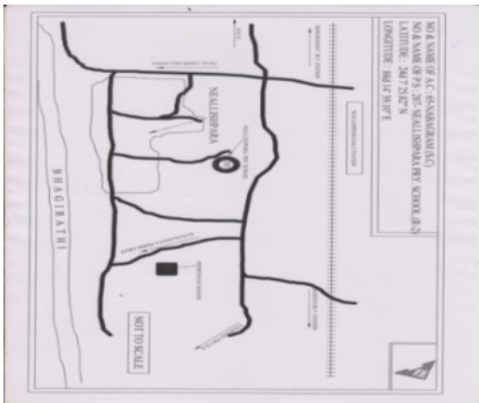

নির্বাচক নিবন্ধন আধিকারিকের স্বাক্ষর

Nazri Naksha

Google Map View

Polling Station Building Front View

Polling Station Front View

Cad View

Key MAP View

Q 1 নাম : সুনীতা সরকার স্বামীর নাম : সুধীর সরকার বাড়ির নং : বয়স : 65 লিঙ্গ : মহিলা	JRG3798485 ফটো উপলব্ধ	2 নাম : দেবলা সরকার স্বামীর নাম : নরেশ সরকার বাড়ির নং : n0039 বয়স : 59 লিঙ্গ : মহিলা	JRG2509883 ফটো উপলব্ধ	3 নাম : সোমা সরকার (হালদার) স্বামীর নাম : নরেন সরকার বাড়ির নং : n0039 বয়স : 36 লিঙ্গ : মহিলা	JRG4077970 ফটো উপলব্ধ
4 নাম : নরেন সরকার পিতার নাম : নরেশ সরকার বাড়ির নং : n0039 বয়স : 40 লিঙ্গ : পুরুষ	JRG3607249 ফটো উপলব্ধ	5 নাম : বিশ্বজিৎ সরকার পিতার নাম : শ্রীশ সরকার বাড়ির নং : n0039 বয়স : 35 লিঙ্গ : পুরুষ	SAF1351253 ফটো উপলব্ধ	6 নাম : নরেশচন্দ্র সরকার পিতার নাম : তারাপদ সরকার বাড়ির নং : n0039 বয়স : 65 লিঙ্গ : পুরুষ	JRG2509875 ফটো উপলব্ধ
7 নাম : কল্যাণী প্রধান স্বামীর নাম : বৃন্দাবন প্রধান বাড়ির নং : n0165 বয়স : 57 লিঙ্গ : মহিলা	SAF1089135 ফটো উপলব্ধ	8 নাম : বৃন্দাবন প্রধান পিতার নাম : অনিল প্রধান বাড়ির নং : n0171 বয়স : 65 লিঙ্গ : পুরুষ	SAF0849505 ফটো উপলব্ধ	9 নাম : মিলন সরকার পিতার নাম : সন্তোষ সরকার বাড়ির নং : এন০০৩৯ বয়স : 26 লিঙ্গ : পুরুষ	SAF2158004 ফটো উপলব্ধ
10 নাম : কাঞ্চন সরকার পিতার নাম : শ্রীশ সরকার বাড়ির নং : n0039 বয়স : 37 লিঙ্গ : পুরুষ	JRG3960267 ফটো উপলব্ধ	11 নাম : বাসন্তী সরকার স্বামীর নাম : শ্রীশ সরকার বাড়ির নং : n0039 বয়স : 60 লিঙ্গ : মহিলা	JRG1672930 ফটো উপলব্ধ	12 নাম : সহদেব সরকার পিতার নাম : সন্তোষ সরকার বাড়ির নং : N0039 বয়স : 24 লিঙ্গ : পুরুষ	SAF2631075 ফটো উপলব্ধ
13 নাম : সুজাতা দাস পিতার নাম : কৃষ্ণ গোপাল দাস বাড়ির নং : না বয়স : 23 লিঙ্গ : মহিলা	SAF2694487 ফটো উপলব্ধ	14 নাম : রিঙ্কি সরকার স্বামীর নাম : হরেন সরকার বাড়ির নং : N0039 বয়স : 29 লিঙ্গ : মহিলা	XUW1807577 ফটো উপলব্ধ	15 নাম : হরেন সরকার পিতার নাম : নরেশ চন্দ্র সরকার বাড়ির নং : n0039 বয়স : 34 লিঙ্গ : পুরুষ	SAF1351261 ফটো উপলব্ধ
16 নাম : তমসা চন্দ্র পিতার নাম : তরুণ চন্দ্র বাড়ির নং : N0111 বয়স : 26 লিঙ্গ : মহিলা	SAF2068377 ফটো উপলব্ধ	17 নাম : তরুণ চন্দ্র পিতার নাম : জগবন্ধু চন্দ্র বাড়ির নং : n0111 বয়স : 57 লিঙ্গ : পুরুষ	WB/10/063/735050 ফটো উপলব্ধ	18 নাম : নিয়তি দাস স্বামীর নাম : জগন্নাথ দাস বাড়ির নং : n0062 বয়স : 47 লিঙ্গ : মহিলা	JRG1673748 ফটো উপলব্ধ
19 নাম : অষ্টমী সরকার স্বামীর নাম : অমল সরকার বাড়ির নং : n0035 বয়স : 33 লিঙ্গ : মহিলা	SAF1934835 ফটো উপলব্ধ	20 নাম : সুনীল সরকার পিতার নাম : প্রানবন্ধু সরকার বাড়ির নং : n0035 বয়স : 74 লিঙ্গ : পুরুষ	JRG2509834 ফটো উপলব্ধ	21 নাম : শ্যামল সরকার পিতার নাম : সুনীল সরকার বাড়ির নং : n0035 বয়স : 46 লিঙ্গ : পুরুষ	JRG1856509 ফটো উপলব্ধ
22 নাম : তাপসী সরকার স্বামীর নাম : শ্যামল সরকার বাড়ির নং : n0035 বয়স : 37 লিঙ্গ : মহিলা	JRG3960291 ফটো উপলব্ধ	23 নাম : অমল সরকার পিতার নাম : সুনীল সরকার বাড়ির নং : n0035 বয়স : 42 লিঙ্গ : পুরুষ	JRG3607223 ফটো উপলব্ধ	24 নাম : কমল সরকার পিতার নাম : সুনীল সরকার বাড়ির নং : n0035 বয়স : 38 লিঙ্গ : পুরুষ	JRG3607231 ফটো উপলব্ধ
25 নাম : আশারানী সরকার স্বামীর নাম : সুনীল সরকার বাড়ির নং : n0035 বয়স : 66 লিঙ্গ : মহিলা	JRG1672963 ফটো উপলব্ধ	26 নাম : সন্তোষ সরকার পিতার নাম : তারাপদ সরকার বাড়ির নং : n0039 বয়স : 50 লিঙ্গ : পুরুষ	JRG3960473 ফটো উপলব্ধ	27 নাম : শ্রীশ সরকার পিতার নাম : তারাপদ সরকার বাড়ির নং : n0039 বয়স : 68 লিঙ্গ : পুরুষ	JRG1673615 ফটো উপলব্ধ
28 নাম : তন্ময় চন্দ্র পিতার নাম : তরুণ চন্দ্র বাড়ির নং : নং111 বয়স : 22 লিঙ্গ : পুরুষ	SAF2870533 ফটো উপলব্ধ	29 নাম : তাপসী লোহার দাস স্বামীর নাম : দেব দাস বাড়ির নং : এন0315 বয়স : 27 লিঙ্গ : মহিলা	SAF2694479 ফটো উপলব্ধ	30 নাম : শায়ন গুপ্তা মায়ের নাম : তুষ্টি রায় গুপ্তা বাড়ির নং : এন0115 বয়স : 24 লিঙ্গ : পুরুষ	AAF2665701 ফটো উপলব্ধ