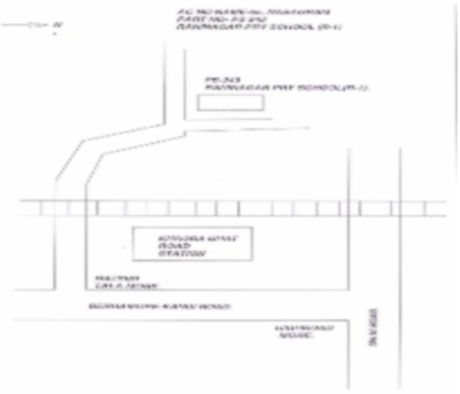

নির্বাচক নিবন্ধন আধিকারিকের স্বাক্ষর

Nazri Naksha

Google Map View

Polling Station Building Front View

Polling Station Front View

Cad View

Key MAP View

1 নাম : আলি মুর্তুজা পিতার নাম: সুলতান সেখ বাড়ির নং : n0019 বয়স : 73 লিঙ্গ : পুরুষ	JRG1701606 ফটো উপলব্ধ	2 নাম : নসরুল সেখ পিতার নাম: আলি মুর্তুজা বাড়ির নং : n0019 বয়স : 51 লিঙ্গ : পুরুষ	JRG1699586 ফটো উপলব্ধ	3 নাম : নুরবানু বিবি স্বামীর নাম: নসরুল সেখ বাড়ির নং : n0019 বয়স : 42 লিঙ্গ : মহিলা	JRG3139193 ফটো উপলব্ধ
4 নাম : খুরসেদ আলম পিতার নাম: আলি মুর্তুজা আলম বাড়ির নং : n0019 বয়স : 43 লিঙ্গ : পুরুষ	JRG3142684 ফটো উপলব্ধ	5 নাম : জেসমিনা বিবি স্বামীর নাম: আরিফ হোসেন বাড়ির নং : n0045 বয়স : 38 লিঙ্গ : মহিলা	JRG3619871 ফটো উপলব্ধ	6 নাম : মোঃ হাসান তাহের পিতার নাম: আজিজুল হোসেন বাড়ির নং : n0045 বয়স : 36 লিঙ্গ : পুরুষ	SAF0972927 ফটো উপলব্ধ
7 নাম : সাজিদা ইসলাম স্বামীর নাম: তারেখ হোসেন বাড়ির নং : n0045 বয়স : 36 লিঙ্গ : মহিলা	SAF1094317 ফটো উপলব্ধ	8 নাম : জেলেখা বিবি স্বামীর নাম: নুরইসলাম সেখ বাড়ির নং : n0003 বয়স : 82 লিঙ্গ : মহিলা	JRG1702026 ফটো উপলব্ধ	9 নাম : সাবির সেখ পিতার নাম: নুরইসলাম সেখ বাড়ির নং : n0003 বয়স : 50 লিঙ্গ : পুরুষ	JRG3139284 ফটো উপলব্ধ
10 নাম : সাবিনা বিবি স্বামীর নাম: সাবির সেখ বাড়ির নং : n0003 বয়স : 46 লিঙ্গ : মহিলা	JRG3811825 ফটো উপলব্ধ	11 নাম : ফুলসুরা বেগম পিতার নাম: জিন্নারুল সেখ বাড়ির নং : n0003 বয়স : 59 লিঙ্গ : মহিলা	JRG1699289 ফটো উপলব্ধ	12 নাম : জহিনুর বিবি স্বামীর নাম: কুদ্দুস সেখ বাড়ির নং : n0005 বয়স : 43 লিঙ্গ : মহিলা	SAF0972893 ফটো উপলব্ধ
13 নাম : মাইরুন বিবি স্বামীর নাম: রসুল আলম সেখ বাড়ির নং : n0009 বয়স : 51 লিঙ্গ : মহিলা	JRG1702745 ফটো উপলব্ধ	14 নাম : ফিরোজা বিবি স্বামীর নাম: বাবর আলি সেখ বাড়ির নং : n0009 বয়স : 51 লিঙ্গ : মহিলা	JRG1704444 ফটো উপলব্ধ	15 নাম : কুদ্দুস সেখ পিতার নাম: আখের সেখ বাড়ির নং : n0005 বয়স : 50 লিঙ্গ : পুরুষ	JRG1701143 ফটো উপলব্ধ
16 নাম : ভাদু বিবি স্বামীর নাম: আখের সেখ বাড়ির নং : n0005 বয়স : 73 লিঙ্গ : মহিলা	JRG1702059 ফটো উপলব্ধ	17 নাম : বাসিরা বেগম স্বামীর নাম: আজিজুল সেখ বাড়ির নং : n0045 বয়স : 71 লিঙ্গ : মহিলা	JRG1702109 ফটো উপলব্ধ	18 নাম : সিরাজুল সেখ পিতার নাম: বাবর আলি সেখ বাড়ির নং : n0009 বয়স : 32 লিঙ্গ : পুরুষ	SAF1608975 ফটো উপলব্ধ
19 নাম : রিন্টু সেখ পিতার নাম: বাবর আলী বাড়ির নং : n0009 বয়স : 35 লিঙ্গ : পুরুষ	SAF1365840 ফটো উপলব্ধ	20 নাম : আসানুর খাতুন বিবি স্বামীর নাম: রিন্টু সেখ বাড়ির নং : n0009 বয়স : 33 লিঙ্গ : মহিলা	SAF1608967 ফটো উপলব্ধ	21 নাম : মিন্টু সেখ পিতার নাম: বাবর আলি বাড়ির নং : n0009 বয়স : 35 লিঙ্গ : পুরুষ	SAF1259415 ফটো উপলব্ধ
22 নাম : মাউসাদ সেখ পিতার নাম: মোঃ জিন্নাত সেখ বাড়ির নং : n0009 বয়স : 34 লিঙ্গ : পুরুষ	SAF1259308 ফটো উপলব্ধ	23 নাম : আজমীরা খাতুন (বিবি) স্বামীর নাম: মিন্টু সেখ বাড়ির নং : n0009 বয়স : 33 লিঙ্গ : মহিলা	SAF1455278 ফটো উপলব্ধ	24 নাম : রসুল আলম সেখ পিতার নাম: সঈদ সেখ বাড়ির নং : n0010 বয়স : 58 লিঙ্গ : পুরুষ	JRG1705102 ফটো উপলব্ধ
25 নাম : হিরু সেখ পিতার নাম: সঈদ সেখ বাড়ির নং : n0009 বয়স : 56 লিঙ্গ : পুরুষ	JRG1700939 ফটো উপলব্ধ	26 নাম : বাবরআলী সেখ পিতার নাম: সঈদ সেখ বাড়ির নং : n0009 বয়স : 57 লিঙ্গ : পুরুষ	JRG1701168 ফটো উপলব্ধ	27 নাম : মেমসা বিবি স্বামীর নাম: জিন্নাত সেখ বাড়ির নং : n0009 বয়স : 56 লিঙ্গ : মহিলা	JRG3811908 ফটো উপলব্ধ
28 নাম : জিন্নাত সেখ পিতার নাম: সৈয়দ সেখ বাড়ির নং : n0009 বয়স : 61 লিঙ্গ : পুরুষ	JRG1704154 ফটো উপলব্ধ	29 নাম : কালু সেখ পিতার নাম: মানিক সেখ বাড়ির নং : n0008 বয়স : 51 লিঙ্গ : পুরুষ	JRG1702612 ফটো উপলব্ধ	30 নাম : উম্মোতন বিবি স্বামীর নাম: হানিফ সেখ বাড়ির নং : n0008 বয়স : 49 লিঙ্গ : মহিলা	JRG3811940 ফটো উপলব্ধ