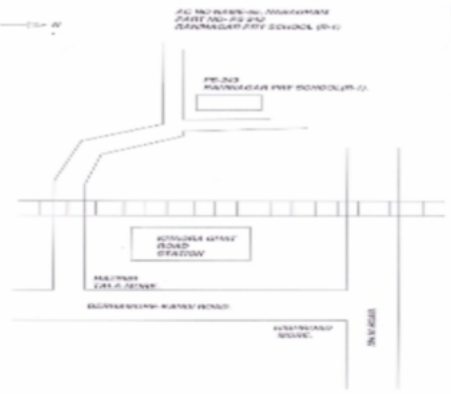

নির্বাচক নিবন্ধন আধিকারিকের স্বাক্ষর

Nazri Naksha

Google Map View

Polling Station Building Front View

Polling Station Front View

Cad View

Key MAP View

1 নাম : আলি মুর্তুজা পিতার নাম: সুলতান সেখ বাড়ির নং : n0019 বয়স : 73 লিঙ্গ : পুরুষ	JRG1701606 ফটো উপলব্ধ	2 নাম : নসরুল সেখ পিতার নাম: আলি মুর্তুজা বাড়ির নং : n0019 বয়স : 51 লিঙ্গ : পুরুষ	JRG1699586 ফটো উপলব্ধ	3 নাম : নুরবানু বিবি স্বামীর নাম: নসরুল সেখ বাড়ির নং : n0019 বয়স : 42 লিঙ্গ : মহিলা	JRG3139193 ফটো উপলব্ধ
4 নাম : খুরসেদ আলম পিতার নাম: আলি মুর্তুজা আলম বাড়ির নং : n0019 বয়স : 43 লিঙ্গ : পুরুষ	JRG3142684 ফটো উপলব্ধ	5 নাম : জেসমিনা বিবি স্বামীর নাম: আরিফ হোসেন বাড়ির নং : n0045 বয়স : 38 লিঙ্গ : মহিলা	JRG3619871 ফটো উপলব্ধ	6 নাম : মোঃ হাসান তাহের পিতার নাম: আজিজুল হোসেন বাড়ির নং : n0045 বয়স : 36 লিঙ্গ : পুরুষ	SAF0972927 ফটো উপলব্ধ
7 নাম : সাজিদা ইসলাম স্বামীর নাম: তারেখ হোসেন বাড়ির নং : n0045 বয়স : 36 লিঙ্গ : মহিলা	SAF1094317 ফটো উপলব্ধ	8 নাম : জেলেখা বিবি স্বামীর নাম: নুরইসলাম সেখ বাড়ির নং : n0003 বয়স : 82 লিঙ্গ : মহিলা	JRG1702026 ফটো উপলব্ধ	9 নাম : সাবির সেখ পিতার নাম: নুরইসলাম সেখ বাড়ির নং : n0003 বয়স : 50 লিঙ্গ : পুরুষ	JRG3139284 ফটো উপলব্ধ
10 নাম : সাবিনা বিবি স্বামীর নাম: সাবির সেখ বাড়ির নং : n0003 বয়স : 46 লিঙ্গ : মহিলা	JRG3811825 ফটো উপলব্ধ	11 নাম : ফুলসুরা বেগম পিতার নাম: জিন্নারুল সেখ বাড়ির নং : n0003 বয়স : 59 লিঙ্গ : মহিলা	JRG1699289 ফটো উপলব্ধ	12 নাম : জহিনুর বিবি স্বামীর নাম: কুদ্দুস সেখ বাড়ির নং : n0005 বয়স : 43 লিঙ্গ : মহিলা	SAF0972893 ফটো উপলব্ধ
13 নাম : মাইরুন বিবি স্বামীর নাম: রসুল আলম সেখ বাড়ির নং : n0009 বয়স : 51 লিঙ্গ : মহিলা	JRG1702745 ফটো উপলব্ধ	14 নাম : ফিরোজা বিবি স্বামীর নাম: বাবর আলি সেখ বাড়ির নং : n0009 বয়স : 51 লিঙ্গ : মহিলা	JRG1704444 ফটো উপলব্ধ	15 নাম : কুদ্দুস সেখ পিতার নাম: আখের সেখ বাড়ির নং : n0005 বয়স : 50 লিঙ্গ : পুরুষ	JRG1701143 ফটো উপলব্ধ
16 নাম : ভাদু বিবি স্বামীর নাম: আখের সেখ বাড়ির নং : n0005 বয়স : 73 লিঙ্গ : মহিলা	JRG1702059 ফটো উপলব্ধ	17 নাম : বাসিরা বেগম স্বামীর নাম: আজিজুল সেখ বাড়ির নং : n0045 বয়স : 71 লিঙ্গ : মহিলা	JRG1702109 ফটো উপলব্ধ	18 নাম : সিরাজুল সেখ পিতার নাম: বাবর আলি সেখ বাড়ির নং : n0009 বয়স : 32 লিঙ্গ : পুরুষ	SAF1608975 ফটো উপলব্ধ
19 নাম : রিন্টু সেখ পিতার নাম: বাবর আলী বাড়ির নং : n0009 বয়স : 35 লিঙ্গ : পুরুষ	SAF1365840 ফটো উপলব্ধ	20 নাম : আসানুর খাতুন বিবি স্বামীর নাম: রিন্টু সেখ বাড়ির নং : n0009 বয়স : 33 লিঙ্গ : মহিলা	SAF1608967 ফটো উপলব্ধ	21 নাম : মিন্টু সেখ পিতার নাম: বাবর আলি বাড়ির নং : n0009 বয়স : 35 লিঙ্গ : পুরুষ	SAF1259415 ফটো উপলব্ধ
22 নাম : মাউসাদ সেখ পিতার নাম: মোঃ জিন্নাত সেখ বাড়ির নং : n0009 বয়স : 34 লিঙ্গ : পুরুষ	SAF1259308 ফটো উপলব্ধ	23 নাম : আজমীরা খাতুন (বিবি) স্বামীর নাম: মিন্টু সেখ বাড়ির নং : n0009 বয়স : 33 লিঙ্গ : মহিলা	SAF1455278 ফটো উপলব্ধ	24 নাম : রসুল আলম সেখ পিতার নাম: সঈদ সেখ বাড়ির নং : n0010 বয়স : 58 লিঙ্গ : পুরুষ	JRG1705102 ফটো উপলব্ধ
25 নাম : হিরু সেখ পিতার নাম: সঈদ সেখ বাড়ির নং : n0009 বয়স : 56 লিঙ্গ : পুরুষ	JRG1700939 ফটো উপলব্ধ	26 নাম : বাবরআলী সেখ পিতার নাম: সঈদ সেখ বাড়ির নং : n0009 বয়স : 57 লিঙ্গ : পুরুষ	JRG1701168 ফটো উপলব্ধ	27 নাম : মেমসা বিবি স্বামীর নাম: জিন্নাত সেখ বাড়ির নং : n0009 বয়স : 56 লিঙ্গ : মহিলা	JRG3811908 ফটো উপলব্ধ
28 নাম : জিন্নাত সেখ পিতার নাম: সৈয়দ সেখ বাড়ির নং : n0009 বয়স : 61 লিঙ্গ : পুরুষ	JRG1704154 ফটো উপলব্ধ	29 নাম : কালু সেখ পিতার নাম: মানিক সেখ বাড়ির নং : n0008 বয়স : 51 লিঙ্গ : পুরুষ	JRG1702612 ফটো উপলব্ধ	30 নাম : উম্মোতন বিবি স্বামীর নাম: হানিফ সেখ বাড়ির নং : n0008 বয়স : 49 লিঙ্গ : মহিলা	JRG3811940 ফটো উপলব্ধ