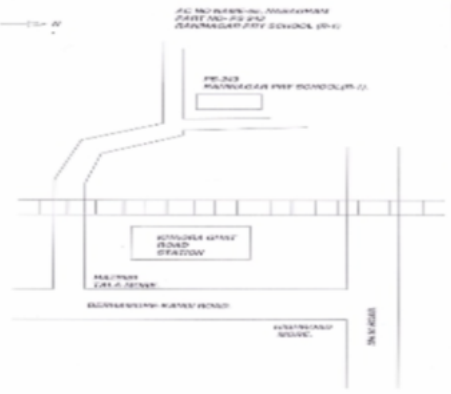

Nazri Naksha