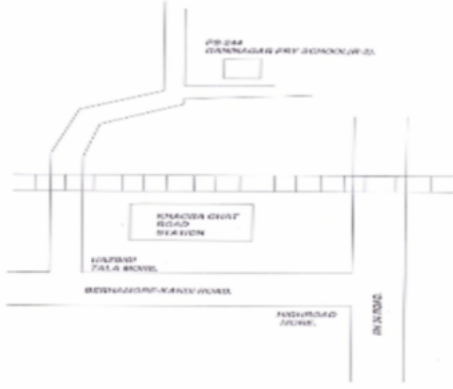

Nazri Naksha