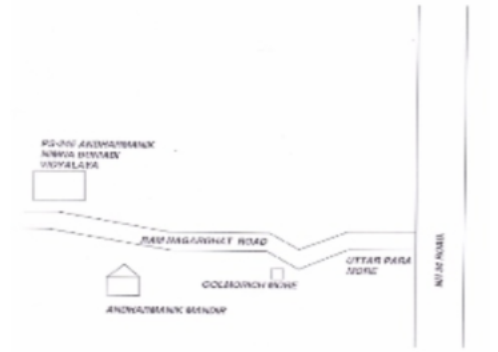

নির্বাচক নিবন্ধন আধিকারিকের স্বাক্ষর

Nazri Naksha

Google Map View

Polling Station Building Front View

Polling Station Front View

Cad View

Key MAP View

1 নাম : তোরাবদ্দিন পিতার নাম: জলিল সেখ বাড়ির নং : n0003 বয়স : 60 লিঙ্গ : মহিলা	WB/10/063/099253	ফটো উপলব্ধ	2 নাম : আলাউদ্দিন সেখ পিতার নাম: আব্দুল জলিল সেখ বাড়ির নং : n0003 বয়স : 56 লিঙ্গ : পুরুষ	JRG2567931	ফটো উপলব্ধ	3 নাম : মর্জিনা বেওয়া স্বামীর নাম: ফাইন সেখ বাড়ির নং : n0025 বয়স : 49 লিঙ্গ : মহিলা	JRG2567949	ফটো উপলব্ধ
4 নাম : আবুল কালাম সেখ পিতার নাম: ফাইন সেখ বাড়ির নং : n0025 বয়স : 37 লিঙ্গ : পুরুষ	JRG3971629	ফটো উপলব্ধ	5 নাম : সুন্দরী বিবি স্বামীর নাম: আবুল কালাম সেখ বাড়ির নং : n0025 বয়স : 30 লিঙ্গ : মহিলা	SAF1754118	ফটো উপলব্ধ	6 নাম : রাবিয়া বিবি স্বামীর নাম: তোরাবদ্দিন সেখ বাড়ির নং : n0003 বয়স : 56 লিঙ্গ : মহিলা	WB/10/063/099254	ফটো উপলব্ধ
7 নাম : হাসিবুর সেখ পিতার নাম: নাজিমুদ্দিন সেখ বাড়ির নং : n0003 বয়স : 30 লিঙ্গ : পুরুষ	SAF1754126	ফটো উপলব্ধ	8 নাম : আনসার সেখ পিতার নাম: তুরাবদ্দিন সেখ বাড়ির নং : n0003 বয়স : 39 লিঙ্গ : পুরুষ	SAF1261932	ফটো উপলব্ধ	9 নাম : নেকসাদ সেখ পিতার নাম: তুরাবদ্দিন সেখ বাড়ির নং : n0003 বয়স : 35 লিঙ্গ : পুরুষ	SAF1261916	ফটো উপলব্ধ
10 নাম : মিরসাদ সেখ পিতার নাম: তুরাবদ্দিন সেখ বাড়ির নং : n0003 বয়স : 34 লিঙ্গ : পুরুষ	SAF1261924	ফটো উপলব্ধ	11 নাম : সাহিনুর বিবি স্বামীর নাম: মিরসাদ সেখ বাড়ির নং : n0003 বয়স : 31 লিঙ্গ : মহিলা	SAF1754142	ফটো উপলব্ধ	12 নাম : মেরিনা বিবি স্বামীর নাম: আলি হোসেন বাড়ির নং : n0003 বয়স : 34 লিঙ্গ : মহিলা	SAF1455849	ফটো উপলব্ধ
13 নাম : রাজিয়া বিবি স্বামীর নাম: আলাউদ্দিন সেখ বাড়ির নং : n0021 বয়স : 65 লিঙ্গ : মহিলা	JRG2567923	ফটো উপলব্ধ	14 নাম : রসিদ সেখ পিতার নাম: দেনদার সেখ বাড়ির নং : n0021 বয়স : 62 লিঙ্গ : পুরুষ	WB/10/063/099322	ফটো উপলব্ধ	15 নাম : আকলেমা বিবি স্বামীর নাম: রসিদ সেখ বাড়ির নং : n0021 বয়স : 56 লিঙ্গ : মহিলা	WB/10/063/099323	ফটো উপলব্ধ
16 নাম : সাদসালিম সেখ পিতার নাম: রসিদ সেখ বাড়ির নং : n0021 বয়স : 37 লিঙ্গ : পুরুষ	SAF0976852	ফটো উপলব্ধ	17 নাম : রেজাউল সেখ পিতার নাম: রসিদ সেখ বাড়ির নং : n0021 বয়স : 31 লিঙ্গ : পুরুষ	SAF1610542	ফটো উপলব্ধ	18 নাম : আসবিরা বিবি স্বামীর নাম: রেজাউল সেখ বাড়ির নং : n0021 বয়স : 30 লিঙ্গ : মহিলা	SAF1754159	ফটো উপলব্ধ
19 নাম : বাদসা সেখ পিতার নাম: দেনদার সেখ বাড়ির নং : n0021 বয়স : 58 লিঙ্গ : পুরুষ	WB/10/063/099324	ফটো উপলব্ধ	20 নাম : মিনারুল সেখ পিতার নাম: বাদশা সেখ বাড়ির নং : n0021 বয়স : 32 লিঙ্গ : পুরুষ	SAF1610633	ফটো উপলব্ধ	21 নাম : নাহার বেওয়া স্বামীর নাম: বাসির সেখ বাড়ির নং : n0006 বয়স : 70 লিঙ্গ : মহিলা	WB/10/063/099272	ফটো উপলব্ধ
22 নাম : রিজিয়া বিবি স্বামীর নাম: হায়দার সেখ বাড়ির নং : n0006 বয়স : 69 লিঙ্গ : মহিলা	WB/10/063/099274	ফটো উপলব্ধ	23 নাম : তারিকা বেওয়া স্বামীর নাম: বাসির সেখ বাড়ির নং : n0006 বয়স : 68 লিঙ্গ : মহিলা	WB/10/063/099269	ফটো উপলব্ধ	24 নাম : হায়াত সেখ পিতার নাম: আব্দুল বাসির সেখ বাড়ির নং : n0006 বয়স : 45 লিঙ্গ : পুরুষ	JRG3144870	ফটো উপলব্ধ
25 নাম : নার্গিস বিবি স্বামীর নাম: হায়দার সেখ বাড়ির নং : n0006 বয়স : 41 লিঙ্গ : মহিলা	JRG3144888	ফটো উপলব্ধ	26 নাম : ইয়ার আলী পিতার নাম: বাসির সেখ বাড়ির নং : n0006 বয়স : 38 লিঙ্গ : পুরুষ	SAF0976803	ফটো উপলব্ধ	27 নাম : আয়েমা বিবি (খাতুন) স্বামীর নাম: মনিরুল সেখ বাড়ির নং : n0014 বয়স : 42 লিঙ্গ : মহিলা	JRG3971660	ফটো উপলব্ধ
28 নাম : সাদেকা বিবি স্বামীর নাম: রহিম সেখ বাড়ির নং : n0009 বয়স : 62 লিঙ্গ : মহিলা	WB/10/063/099315	ফটো উপলব্ধ	29 নাম : জিয়ারুল সেখ পিতার নাম: রহিম সেখ বাড়ির নং : n0009 বয়স : 40 লিঙ্গ : পুরুষ	SAF1261833	ফটো উপলব্ধ	30 নাম : নারগিসা খাতুন স্বামীর নাম: জিয়ারুল সেখ বাড়ির নং : n0009 বয়স : 35 লিঙ্গ : মহিলা	SAF1261692	ফটো উপলব্ধ