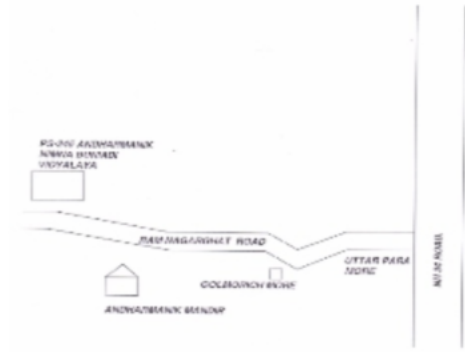

নির্বাচক নিবন্ধন আধিকারিকের স্বাক্ষর

Nazri Naksha

Google Map View

Polling Station Building Front View

Polling Station Front View

Cad View

Key MAP View

1 নাম : তোরাবদ্দিন পিতার নাম: জলিল সেখ বাড়ির নং : n0003 বয়স : 60 লিঙ্গ : মহিলা	WB/10/063/099253	ফটো উপলব্ধ	2 নাম : আলাউদ্দিন সেখ পিতার নাম: আব্দুল জলিল সেখ বাড়ির নং : n0003 বয়স : 56 লিঙ্গ : পুরুষ	JRG2567931	ফটো উপলব্ধ	3 নাম : মর্জিনা বেওয়া স্বামীর নাম: ফাইন সেখ বাড়ির নং : n0025 বয়স : 49 লিঙ্গ : মহিলা	JRG2567949	ফটো উপলব্ধ
4 নাম : আবুল কালাম সেখ পিতার নাম: ফাইন সেখ বাড়ির নং : n0025 বয়স : 37 লিঙ্গ : পুরুষ	JRG3971629	ফটো উপলব্ধ	5 নাম : সুন্দরী বিবি স্বামীর নাম: আবুল কালাম সেখ বাড়ির নং : n0025 বয়স : 30 লিঙ্গ : মহিলা	SAF1754118	ফটো উপলব্ধ	6 নাম : রাবিয়া বিবি স্বামীর নাম: তোরাবদ্দিন সেখ বাড়ির নং : n0003 বয়স : 56 লিঙ্গ : মহিলা	WB/10/063/099254	ফটো উপলব্ধ
7 নাম : হাসিবুর সেখ পিতার নাম: নাজিমুদ্দিন সেখ বাড়ির নং : n0003 বয়স : 30 লিঙ্গ : পুরুষ	SAF1754126	ফটো উপলব্ধ	8 নাম : আনসার সেখ পিতার নাম: তুরাবদ্দিন সেখ বাড়ির নং : n0003 বয়স : 39 লিঙ্গ : পুরুষ	SAF1261932	ফটো উপলব্ধ	9 নাম : নেকসাদ সেখ পিতার নাম: তুরাবদ্দিন সেখ বাড়ির নং : n0003 বয়স : 35 লিঙ্গ : পুরুষ	SAF1261916	ফটো উপলব্ধ
10 নাম : মিরসাদ সেখ পিতার নাম: তুরাবদ্দিন সেখ বাড়ির নং : n0003 বয়স : 34 লিঙ্গ : পুরুষ	SAF1261924	ফটো উপলব্ধ	11 নাম : সাহিনুর বিবি স্বামীর নাম: মিরসাদ সেখ বাড়ির নং : n0003 বয়স : 31 লিঙ্গ : মহিলা	SAF1754142	ফটো উপলব্ধ	12 নাম : মেরিনা বিবি স্বামীর নাম: আলি হোসেন বাড়ির নং : n0003 বয়স : 34 লিঙ্গ : মহিলা	SAF1455849	ফটো উপলব্ধ
13 নাম : রাজিয়া বিবি স্বামীর নাম: আলাউদ্দিন সেখ বাড়ির নং : n0021 বয়স : 65 লিঙ্গ : মহিলা	JRG2567923	ফটো উপলব্ধ	14 নাম : রসিদ সেখ পিতার নাম: দেনদার সেখ বাড়ির নং : n0021 বয়স : 62 লিঙ্গ : পুরুষ	WB/10/063/099322	ফটো উপলব্ধ	15 নাম : আকলেমা বিবি স্বামীর নাম: রসিদ সেখ বাড়ির নং : n0021 বয়স : 56 লিঙ্গ : মহিলা	WB/10/063/099323	ফটো উপলব্ধ
16 নাম : সাদসালিম সেখ পিতার নাম: রসিদ সেখ বাড়ির নং : n0021 বয়স : 37 লিঙ্গ : পুরুষ	SAF0976852	ফটো উপলব্ধ	17 নাম : রেজাউল সেখ পিতার নাম: রসিদ সেখ বাড়ির নং : n0021 বয়স : 31 লিঙ্গ : পুরুষ	SAF1610542	ফটো উপলব্ধ	18 নাম : আসবিরা বিবি স্বামীর নাম: রেজাউল সেখ বাড়ির নং : n0021 বয়স : 30 লিঙ্গ : মহিলা	SAF1754159	ফটো উপলব্ধ
19 নাম : বাদসা সেখ পিতার নাম: দেনদার সেখ বাড়ির নং : n0021 বয়স : 58 লিঙ্গ : পুরুষ	WB/10/063/099324	ফটো উপলব্ধ	20 নাম : মিনারুল সেখ পিতার নাম: বাদশা সেখ বাড়ির নং : n0021 বয়স : 32 লিঙ্গ : পুরুষ	SAF1610633	ফটো উপলব্ধ	21 নাম : নাহার বেওয়া স্বামীর নাম: বাসির সেখ বাড়ির নং : n0006 বয়স : 70 লিঙ্গ : মহিলা	WB/10/063/099272	ফটো উপলব্ধ
22 নাম : রিজিয়া বিবি স্বামীর নাম: হায়দার সেখ বাড়ির নং : n0006 বয়স : 69 লিঙ্গ : মহিলা	WB/10/063/099274	ফটো উপলব্ধ	23 নাম : তারিকা বেওয়া স্বামীর নাম: বাসির সেখ বাড়ির নং : n0006 বয়স : 68 লিঙ্গ : মহিলা	WB/10/063/099269	ফটো উপলব্ধ	24 নাম : হায়াত সেখ পিতার নাম: আব্দুল বাসির সেখ বাড়ির নং : n0006 বয়স : 45 লিঙ্গ : পুরুষ	JRG3144870	ফটো উপলব্ধ
25 নাম : নার্গিস বিবি স্বামীর নাম: হায়দার সেখ বাড়ির নং : n0006 বয়স : 41 লিঙ্গ : মহিলা	JRG3144888	ফটো উপলব্ধ	26 নাম : ইয়ার আলী পিতার নাম: বাসির সেখ বাড়ির নং : n0006 বয়স : 38 লিঙ্গ : পুরুষ	SAF0976803	ফটো উপলব্ধ	27 নাম : আয়েমা বিবি (খাতুন) স্বামীর নাম: মনিরুল সেখ বাড়ির নং : n0014 বয়স : 42 লিঙ্গ : মহিলা	JRG3971660	ফটো উপলব্ধ
28 নাম : সাদেকা বিবি স্বামীর নাম: রহিম সেখ বাড়ির নং : n0009 বয়স : 62 লিঙ্গ : মহিলা	WB/10/063/099315	ফটো উপলব্ধ	29 নাম : জিয়ারুল সেখ পিতার নাম: রহিম সেখ বাড়ির নং : n0009 বয়স : 40 লিঙ্গ : পুরুষ	SAF1261833	ফটো উপলব্ধ	30 নাম : নারগিসা খাতুন স্বামীর নাম: জিয়ারুল সেখ বাড়ির নং : n0009 বয়স : 35 লিঙ্গ : মহিলা	SAF1261692	ফটো উপলব্ধ