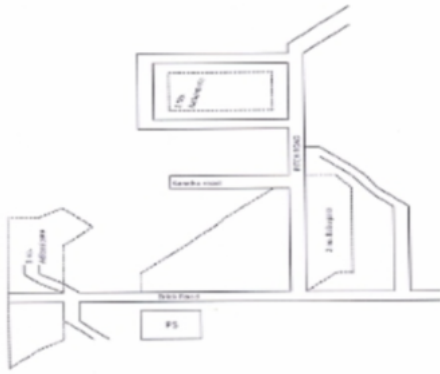

নির্বাচক নিবন্ধন আধিকারিকের স্বাক্ষর

Nazri Naksha

Google Map View

Polling Station Building Front View

Polling Station Front View

Cad View

Key MAP View

| | | | | | |
|--|--------------------------------|--|--------------------------------|--|--------------------------------|
| 1 নাম : তানজিলা খাতুন পিতার নাম: নওসাদ সেখ বাড়ির নং : n0250 বয়স : 33 লিঙ্গ : মহিলা | SAF2023844 ফটো উপলব্ধ | 2 নাম : দেবরাজ আলি পিতার নাম: কাজেম আলি বাড়ির নং : n0262 বয়স : 29 লিঙ্গ : পুরুষ | SAF2062198 ফটো উপলব্ধ | 3 নাম : মহাভারত মণ্ডল পিতার নাম: দুখিরাম মণ্ডল বাড়ির নং : n0052 বয়স : 59 লিঙ্গ : পুরুষ | WB/10/065/528114 ফটো উপলব্ধ |
| 4 নাম : প্রতিমা মণ্ডল স্বামীর নাম: মহাভারত মণ্ডল বাড়ির নং : n0052 বয়স : 49 লিঙ্গ : মহিলা | LQR2502789 ফটো উপলব্ধ | 5 নাম : প্রবীর মণ্ডল পিতার নাম: দুখিরাম মণ্ডল বাড়ির নং : n0052 বয়স : 53 লিঙ্গ : পুরুষ | WB/10/065/528116 ফটো উপলব্ধ | 6 নাম : সোনালী মণ্ডল স্বামীর নাম: বিধান মণ্ডল বাড়ির নং : n0052 বয়স : 50 লিঙ্গ : মহিলা | LQR2855849 ফটো উপলব্ধ |
| 7 নাম : সিদ্ধার্থ মন্ডল পিতার নাম: মহাভারত মন্ডল বাড়ির নং : এন০০৫২ বয়স : 25 লিঙ্গ : পুরুষ | SAF2168615 ফটো উপলব্ধ | 8 নাম : মন্ডল উর্বশী স্বামীর নাম: দুখিরাম মন্ডল বাড়ির নং : n0052 বয়স : 79 লিঙ্গ : মহিলা | SAF2521466 ফটো উপলব্ধ | 9 নাম : মিতু মণ্ডল স্বামীর নাম: প্রবীর মণ্ডল বাড়ির নং : n0052 বয়স : 50 লিঙ্গ : মহিলা | LQR2855856 ফটো উপলব্ধ |
| 10 নাম : অশোক মন্ডল পিতার নাম: দুঃখীরাম মণ্ডল বাড়ির নং : n0052 বয়স : 44 লিঙ্গ : পুরুষ | LQR2502813 ফটো উপলব্ধ | 11 নাম : আদিত্য মন্ডল পিতার নাম: মহাভারত মন্ডল বাড়ির নং : এন0052 বয়স : 24 লিঙ্গ : পুরুষ | SAF2637346 ফটো উপলব্ধ | 12 নাম : রাখী মন্ডল পিতার নাম: প্রবীর মন্ডল বাড়ির নং : এন0052 বয়স : 20 লিঙ্গ : মহিলা | SAF3027760 ফটো উপলব্ধ |
| 13 নাম : মনসা কর্মকার পিতার নাম: ক্ষুদিরাম কর্মকার বাড়ির নং : n0018 বয়স : 54 লিঙ্গ : পুরুষ | WB/10/065/528001 ফটো উপলব্ধ | 14 নাম : রবীন কর্মকার পিতার নাম: মনসা কর্মকার বাড়ির নং : এন0018 বয়স : 32 লিঙ্গ : পুরুষ | SAF1456516 ফটো উপলব্ধ | 15 নাম : যাদব কোনাই পিতার নাম: পথকড়া কোনাই বাড়ির নং : n0055 বয়স : 45 লিঙ্গ : পুরুষ | LQR2859270 ফটো উপলব্ধ |
| 16 নাম : সৌমিত্র কোনাই পিতার নাম: জগন্নাথ কোনাই বাড়ির নং : 0173 বয়স : 27 লিঙ্গ : পুরুষ | SAF2055994 ফটো উপলব্ধ | 17 নাম : আদরী কোনাই স্বামীর নাম: যাদব কোনাই বাড়ির নং : n0279 বয়স : 42 লিঙ্গ : মহিলা | LQR2859304 ফটো উপলব্ধ | 18 নাম : মল্লিকা কোনাই হালদার স্বামীর নাম: ইন্দ্রজিৎ হালদার বাড়ির নং : এন0096 বয়স : 24 লিঙ্গ : মহিলা | SAF2701225 ফটো উপলব্ধ |
| 19 নাম : কাবীরা খাতুন স্বামীর নাম: মোহঃ রবিউল সেখ বাড়ির নং : N0150 বয়স : 26 লিঙ্গ : মহিলা | SAF2637502 ফটো উপলব্ধ | 20 নাম : সিরিনা খাতুন স্বামীর নাম: জৈনুদ্দিন সেখ বাড়ির নং : এন0114 বয়স : 27 লিঙ্গ : মহিলা | SAF2168987 ফটো উপলব্ধ | 21 নাম : মৌসুমী ঘোষ পিতার নাম: রতন ঘোষ বাড়ির নং : এন0110 বয়স : 21 লিঙ্গ : মহিলা | SAF2882926 ফটো উপলব্ধ |
| 22 নাম : জুলিয়াস পারভিন পিতার নাম: আলহামদো সেখ বাড়ির নং : n0264 বয়স : 26 লিঙ্গ : মহিলা | SAF2062214 ফটো উপলব্ধ | 23 নাম : কৃষ্ণ চন্দ্র মণ্ডল পিতার নাম: ভূপতি মণ্ডল বাড়ির নং : n0003 বয়স : 62 লিঙ্গ : পুরুষ | WB/10/065/528010 ফটো উপলব্ধ | 24 নাম : দীনবন্ধু মণ্ডল পিতার নাম: কৃষ্ণ চন্দ্র মণ্ডল বাড়ির নং : n0003 বয়স : 38 লিঙ্গ : পুরুষ | LQR3015609 ফটো উপলব্ধ |
| 25 নাম : সুপ্রিয়া মণ্ডল স্বামীর নাম: দীনবন্ধু মণ্ডল বাড়ির নং : n0003 বয়স : 30 লিঙ্গ : মহিলা | SAF1755636 ফটো উপলব্ধ | 26 নাম : আরতী মণ্ডল স্বামীর নাম: কৃষ্ণচন্দ্র মণ্ডল বাড়ির নং : n0003 বয়স : 59 লিঙ্গ : মহিলা | WB/10/065/528011 ফটো উপলব্ধ | 27 নাম : শ্রীমন্ত মন্ডল পিতার নাম: কৃষ্ণচন্দ্র মন্ডল বাড়ির নং : n0003 বয়স : 33 লিঙ্গ : পুরুষ | SAF1613314 ফটো উপলব্ধ |
| 28 নাম : গদাধর মণ্ডল পিতার নাম: ভূপতি মণ্ডল বাড়ির নং : n0001 বয়স : 86 লিঙ্গ : পুরুষ | WB/10/065/528005 ফটো উপলব্ধ | 29 নাম : নির্মালা মণ্ডল স্বামীর নাম: গদাধর মণ্ডল বাড়ির নং : n0001 বয়স : 74 লিঙ্গ : মহিলা | WB/10/065/528006 ফটো উপলব্ধ | 30 নাম : ভরত মণ্ডল পিতার নাম: গদাধর মণ্ডল বাড়ির নং : n0001 বয়স : 49 লিঙ্গ : পুরুষ | LQR1804731 ফটো উপলব্ধ |