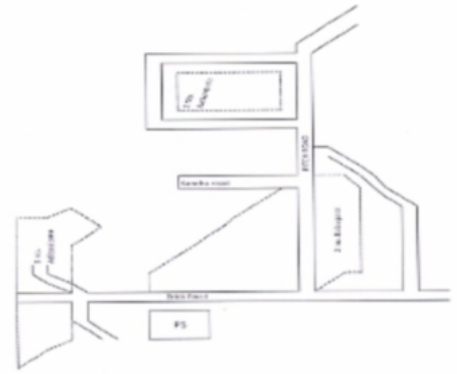

নির্বাচক নিবন্ধন আধিকারিকের স্বাক্ষর

Nazri Naksha

Google Map View

Polling Station Building Front View

Polling Station Front View

Cad View

Key MAP View

| | | | | | |
|--|--------------------------------|--|--------------------------------|--|--------------------------------|
| 1 নাম : তানজিলা খাতুন পিতার নাম: নওসাদ সেখ বাড়ির নং : n0250 বয়স : 33 লিঙ্গ : মহিলা | SAF2023844 ফটো উপলব্ধ | 2 নাম : দেবরাজ আলি পিতার নাম: কাজেম আলি বাড়ির নং : n0262 বয়স : 29 লিঙ্গ : পুরুষ | SAF2062198 ফটো উপলব্ধ | 3 নাম : মহাভারত মণ্ডল পিতার নাম: দুখিরাম মণ্ডল বাড়ির নং : n0052 বয়স : 59 লিঙ্গ : পুরুষ | WB/10/065/528114 ফটো উপলব্ধ |
| 4 নাম : প্রতিমা মণ্ডল স্বামীর নাম: মহাভারত মণ্ডল বাড়ির নং : n0052 বয়স : 49 লিঙ্গ : মহিলা | LQR2502789 ফটো উপলব্ধ | 5 নাম : প্রবীর মণ্ডল পিতার নাম: দুখিরাম মণ্ডল বাড়ির নং : n0052 বয়স : 53 লিঙ্গ : পুরুষ | WB/10/065/528116 ফটো উপলব্ধ | 6 নাম : সোনালী মণ্ডল স্বামীর নাম: বিধান মণ্ডল বাড়ির নং : n0052 বয়স : 50 লিঙ্গ : মহিলা | LQR2855849 ফটো উপলব্ধ |
| 7 নাম : সিদ্ধার্থ মন্ডল পিতার নাম: মহাভারত মন্ডল বাড়ির নং : এন০০৫২ বয়স : 25 লিঙ্গ : পুরুষ | SAF2168615 ফটো উপলব্ধ | 8 নাম : মন্ডল উর্বশী স্বামীর নাম: দুখিরাম মন্ডল বাড়ির নং : n0052 বয়স : 79 লিঙ্গ : মহিলা | SAF2521466 ফটো উপলব্ধ | 9 নাম : মিতু মণ্ডল স্বামীর নাম: প্রবীর মণ্ডল বাড়ির নং : n0052 বয়স : 50 লিঙ্গ : মহিলা | LQR2855856 ফটো উপলব্ধ |
| 10 নাম : অশোক মন্ডল পিতার নাম: দুঃখীরাম মণ্ডল বাড়ির নং : n0052 বয়স : 44 লিঙ্গ : পুরুষ | LQR2502813 ফটো উপলব্ধ | 11 নাম : আদিত্য মন্ডল পিতার নাম: মহাভারত মন্ডল বাড়ির নং : এন0052 বয়স : 24 লিঙ্গ : পুরুষ | SAF2637346 ফটো উপলব্ধ | 12 নাম : রাখী মন্ডল পিতার নাম: প্রবীর মন্ডল বাড়ির নং : এন0052 বয়স : 20 লিঙ্গ : মহিলা | SAF3027760 ফটো উপলব্ধ |
| 13 নাম : মনসা কর্মকার পিতার নাম: ক্ষুদিরাম কর্মকার বাড়ির নং : n0018 বয়স : 54 লিঙ্গ : পুরুষ | WB/10/065/528001 ফটো উপলব্ধ | 14 নাম : রবীন কর্মকার পিতার নাম: মনসা কর্মকার বাড়ির নং : এন0018 বয়স : 32 লিঙ্গ : পুরুষ | SAF1456516 ফটো উপলব্ধ | 15 নাম : যাদব কোনাই পিতার নাম: পথকড়া কোনাই বাড়ির নং : n0055 বয়স : 45 লিঙ্গ : পুরুষ | LQR2859270 ফটো উপলব্ধ |
| 16 নাম : সৌমিত্র কোনাই পিতার নাম: জগন্নাথ কোনাই বাড়ির নং : 0173 বয়স : 27 লিঙ্গ : পুরুষ | SAF2055994 ফটো উপলব্ধ | 17 নাম : আদরী কোনাই স্বামীর নাম: যাদব কোনাই বাড়ির নং : n0279 বয়স : 42 লিঙ্গ : মহিলা | LQR2859304 ফটো উপলব্ধ | 18 নাম : মল্লিকা কোনাই হালদার স্বামীর নাম: ইন্দ্রজিৎ হালদার বাড়ির নং : এন0096 বয়স : 24 লিঙ্গ : মহিলা | SAF2701225 ফটো উপলব্ধ |
| 19 নাম : কাবীরা খাতুন স্বামীর নাম: মোহঃ রবিউল সেখ বাড়ির নং : N0150 বয়স : 26 লিঙ্গ : মহিলা | SAF2637502 ফটো উপলব্ধ | 20 নাম : সিরিনা খাতুন স্বামীর নাম: জৈনুদ্দিন সেখ বাড়ির নং : এন0114 বয়স : 27 লিঙ্গ : মহিলা | SAF2168987 ফটো উপলব্ধ | 21 নাম : মৌসুমী ঘোষ পিতার নাম: রতন ঘোষ বাড়ির নং : এন0110 বয়স : 21 লিঙ্গ : মহিলা | SAF2882926 ফটো উপলব্ধ |
| 22 নাম : জুলিয়াস পারভিন পিতার নাম: আলহামদো সেখ বাড়ির নং : n0264 বয়স : 26 লিঙ্গ : মহিলা | SAF2062214 ফটো উপলব্ধ | 23 নাম : কৃষ্ণ চন্দ্র মণ্ডল পিতার নাম: ভূপতি মণ্ডল বাড়ির নং : n0003 বয়স : 62 লিঙ্গ : পুরুষ | WB/10/065/528010 ফটো উপলব্ধ | 24 নাম : দীনবন্ধু মণ্ডল পিতার নাম: কৃষ্ণ চন্দ্র মণ্ডল বাড়ির নং : n0003 বয়স : 38 লিঙ্গ : পুরুষ | LQR3015609 ফটো উপলব্ধ |
| 25 নাম : সুপ্রিয়া মণ্ডল স্বামীর নাম: দীনবন্ধু মণ্ডল বাড়ির নং : n0003 বয়স : 30 লিঙ্গ : মহিলা | SAF1755636 ফটো উপলব্ধ | 26 নাম : আরতী মণ্ডল স্বামীর নাম: কৃষ্ণচন্দ্র মণ্ডল বাড়ির নং : n0003 বয়স : 59 লিঙ্গ : মহিলা | WB/10/065/528011 ফটো উপলব্ধ | 27 নাম : শ্রীমন্ত মন্ডল পিতার নাম: কৃষ্ণচন্দ্র মন্ডল বাড়ির নং : n0003 বয়স : 33 লিঙ্গ : পুরুষ | SAF1613314 ফটো উপলব্ধ |
| 28 নাম : গদাধর মণ্ডল পিতার নাম: ভূপতি মণ্ডল বাড়ির নং : n0001 বয়স : 86 লিঙ্গ : পুরুষ | WB/10/065/528005 ফটো উপলব্ধ | 29 নাম : নির্মালা মণ্ডল স্বামীর নাম: গদাধর মণ্ডল বাড়ির নং : n0001 বয়স : 74 লিঙ্গ : মহিলা | WB/10/065/528006 ফটো উপলব্ধ | 30 নাম : ভরত মণ্ডল পিতার নাম: গদাধর মণ্ডল বাড়ির নং : n0001 বয়স : 49 লিঙ্গ : পুরুষ | LQR1804731 ফটো উপলব্ধ |