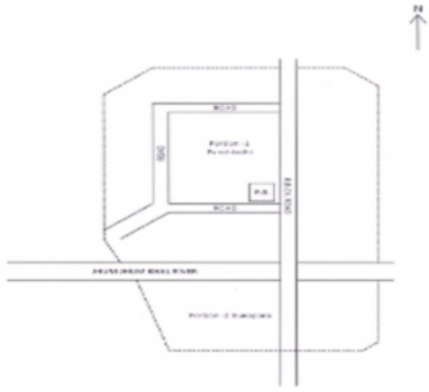

Nazri Naksha