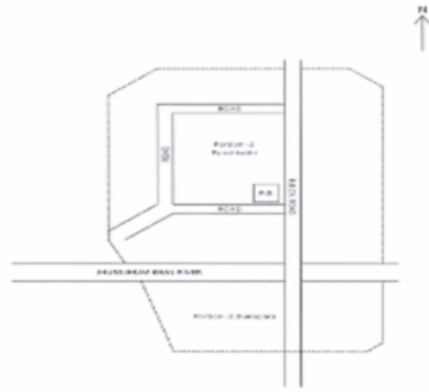

নির্বাচক নিবন্ধন আধিকারিকের স্বাক্ষর

Nazri Naksha

Google Map View

Polling Station Building Front View

Polling Station Front View

Cad View

Key MAP View

1 নাম : সেখ মহঃ কাজেম পিতার নাম: সফিকুদ্দিন বাড়ির নং : n0129 বয়স : 71 লিঙ্গ : পুরুষ	LQR3149838 ফটো উপলব্ধ	2 নাম : সাকিনা বিবি স্বামীর নাম: সেখ মহঃ কাজেম বাড়ির নং : n0129 বয়স : 61 লিঙ্গ : মহিলা	LQR3149846 ফটো উপলব্ধ	3 নাম : ওয়াসিম আক্রাম পিতার নাম: মহঃ কাজেম সেখ বাড়ির নং : n0129 বয়স : 33 লিঙ্গ : পুরুষ	SAF1460724 ফটো উপলব্ধ
4 নাম : সামিমা খাতুন পিতার নাম: কাজেম সেখ বাড়ির নং : n0129 বয়স : 31 লিঙ্গ : মহিলা	SAF1620608 ফটো উপলব্ধ	5 নাম : মনিকা মণ্ডল স্বামীর নাম: অমৃত মণ্ডল বাড়ির নং : n0134 বয়স : 38 লিঙ্গ : মহিলা	SAF1038033 ফটো উপলব্ধ	6 নাম : মামনি সর্দার স্বামীর নাম: মান সর্দার বাড়ির নং : n0134 বয়স : 36 লিঙ্গ : মহিলা	SAF1272814 ফটো উপলব্ধ
7 নাম : সবিতা মন্ডল স্বামীর নাম: গোপাল মন্ডল বাড়ির নং : n0092 বয়স : 60 লিঙ্গ : মহিলা	LQR2874725 ফটো উপলব্ধ	8 নাম : সুশান্ত মণ্ডল পিতার নাম: ডোমন মণ্ডল বাড়ির নং : n0092 বয়স : 44 লিঙ্গ : পুরুষ	LQR3290715 ফটো উপলব্ধ	9 নাম : গৌর হরি মণ্ডল পিতার নাম: গোপাল মণ্ডল বাড়ির নং : n0092 বয়স : 40 লিঙ্গ : পুরুষ	SAF1038066 ফটো উপলব্ধ
10 নাম : লাভলী মন্ডল স্বামীর নাম: প্রশান্ত মন্ডল বাড়ির নং : n0092 বয়স : 31 লিঙ্গ : মহিলা	SAF1761329 ফটো উপলব্ধ	11 নাম : প্রশান্ত মণ্ডল পিতার নাম: ডোমন মন্ডল বাড়ির নং : n0092 বয়স : 48 লিঙ্গ : পুরুষ	LQR2874733 ফটো উপলব্ধ	12 নাম : সুচিত্রা মণ্ডল স্বামীর নাম: সুশান্ত মন্ডল বাড়ির নং : n0092 বয়স : 35 লিঙ্গ : মহিলা	SAF1372382 ফটো উপলব্ধ
13 নাম : দয়ারানী স্বামীর নাম: ডোমন মন্ডল বাড়ির নং : n0092 বয়স : 61 লিঙ্গ : মহিলা	LQR2874709 ফটো উপলব্ধ	14 নাম : সুমনা মন্ডল সরকার স্বামীর নাম: প্রিয়তোষ মন্ডল বাড়ির নং : এন0052 বয়স : 37 লিঙ্গ : মহিলা	HQS2723336 ফটো উপলব্ধ	15 নাম : সাবিনা ইয়াসমিন স্বামীর নাম: মিতুন সেখ বাড়ির নং : n0214 বয়স : 29 লিঙ্গ : মহিলা	SAF2085215 ফটো উপলব্ধ
16 নাম : জয়ীতা কর্মকার পিতার নাম: গয়ানাথ কর্মকার বাড়ির নং : n0147 বয়স : 24 লিঙ্গ : মহিলা	SAF2600203 ফটো উপলব্ধ	17 নাম : মৌমীতা কর্মকার পিতার নাম: বিমান কর্মকার বাড়ির নং : N0146 বয়স : 24 লিঙ্গ : মহিলা	SAF2599421 ফটো উপলব্ধ	18 নাম : সুবির কর্মকার পিতার নাম: জগন্নাথ কর্মকার বাড়ির নং : N0147 বয়স : 24 লিঙ্গ : পুরুষ	SAF2600187 ফটো উপলব্ধ
19 নাম : শুভাঙ্কর কর্মকার পিতার নাম: জগন্নাথ কর্মকার বাড়ির নং : n0208 বয়স : 27 লিঙ্গ : পুরুষ	SAF2026805 ফটো উপলব্ধ	20 নাম : শ্রীকান্ত চক্রবর্তী পিতার নাম: রাধাবল্লভ চক্রবর্তী বাড়ির নং : n0114 বয়স : 62 লিঙ্গ : পুরুষ	LQR2873834 ফটো উপলব্ধ	21 নাম : কৃষ্ণা গোস্বামী (চক্রবর্তী) স্বামীর নাম: শ্রী কান্ত চক্রবর্তী বাড়ির নং : n0114 বয়স : 46 লিঙ্গ : মহিলা	SAF1038041 ফটো উপলব্ধ
22 নাম : সৌভিক চক্রবর্তী পিতার নাম: শ্রীকান্ত চক্রবর্তী বাড়ির নং : N0114 বয়স : 24 লিঙ্গ : পুরুষ	SAF2599512 ফটো উপলব্ধ	23 নাম : বিটু দাস পিতার নাম: সনাতন দাস বাড়ির নং : n0210 বয়স : 27 লিঙ্গ : পুরুষ	SAF2026821 ফটো উপলব্ধ	24 নাম : অমর দাস পিতার নাম: বুদ্ধদেব দাস বাড়ির নং : এন0002 বয়স : 25 লিঙ্গ : পুরুষ	SAF2161271 ফটো উপলব্ধ
25 নাম : কিংসুর দাস মায়ের নাম: টুকটুক দাস বাড়ির নং : n0220 বয়স : 31 লিঙ্গ : পুরুষ	SAF2085272 ফটো উপলব্ধ	26 নাম : বিশুজিৎ দাস অন্যান্য: রিঙ্কু হাজরা বাড়ির নং : নং155 বয়স : 39 লিঙ্গ : পুরুষ	RDH1281252 ফটো উপলব্ধ	27 নাম : বাবলি দাস স্বামীর নাম: অমর দাস বাড়ির নং : এন0002 বয়স : 25 লিঙ্গ : মহিলা	SAF2886703 ফটো উপলব্ধ
28 নাম : নিতাই দাস পিতার নাম: উমেশ দাস বাড়ির নং : n0002 বয়স : 71 লিঙ্গ : পুরুষ	LQR2873842 ফটো উপলব্ধ	29 নাম : চন্দনা দাস স্বামীর নাম: নিতাই দাস বাড়ির নং : n0002 বয়স : 59 লিঙ্গ : মহিলা	LQR2873859 ফটো উপলব্ধ	30 নাম : বুদ্ধদেব দাস পিতার নাম: নিতাই দাস বাড়ির নং : n0002 বয়স : 49 লিঙ্গ : পুরুষ	LQR2873867 ফটো উপলব্ধ