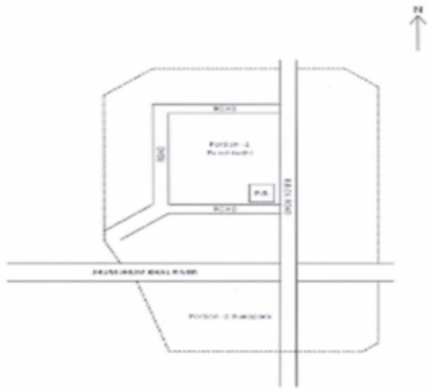

নির্বাচক নিবন্ধন আধিকারিকের স্বাক্ষর

Nazri Naksha

Google Map View

Polling Station Building Front View

Polling Station Front View

Cad View

Key MAP View

1 নাম : সেখ মহঃ কাজেম পিতার নাম: সফিকুদ্দিন বাড়ির নং : n0129 বয়স : 71 লিঙ্গ : পুরুষ	LQR3149838 ফটো উপলব্ধ	2 নাম : সাকিনা বিবি স্বামীর নাম: সেখ মহঃ কাজেম বাড়ির নং : n0129 বয়স : 61 লিঙ্গ : মহিলা	LQR3149846 ফটো উপলব্ধ	3 নাম : ওয়াসিম আক্রাম পিতার নাম: মহঃ কাজেম সেখ বাড়ির নং : n0129 বয়স : 33 লিঙ্গ : পুরুষ	SAF1460724 ফটো উপলব্ধ
4 নাম : সামিমা খাতুন পিতার নাম: কাজেম সেখ বাড়ির নং : n0129 বয়স : 31 লিঙ্গ : মহিলা	SAF1620608 ফটো উপলব্ধ	5 নাম : মনিকা মণ্ডল স্বামীর নাম: অমৃত মণ্ডল বাড়ির নং : n0134 বয়স : 38 লিঙ্গ : মহিলা	SAF1038033 ফটো উপলব্ধ	6 নাম : মামনি সর্দার স্বামীর নাম: মান সর্দার বাড়ির নং : n0134 বয়স : 36 লিঙ্গ : মহিলা	SAF1272814 ফটো উপলব্ধ
7 নাম : সবিতা মন্ডল স্বামীর নাম: গোপাল মন্ডল বাড়ির নং : n0092 বয়স : 60 লিঙ্গ : মহিলা	LQR2874725 ফটো উপলব্ধ	8 নাম : সুশান্ত মণ্ডল পিতার নাম: ডোমন মণ্ডল বাড়ির নং : n0092 বয়স : 44 লিঙ্গ : পুরুষ	LQR3290715 ফটো উপলব্ধ	9 নাম : গৌর হরি মণ্ডল পিতার নাম: গোপাল মণ্ডল বাড়ির নং : n0092 বয়স : 40 লিঙ্গ : পুরুষ	SAF1038066 ফটো উপলব্ধ
10 নাম : লাভলী মন্ডল স্বামীর নাম: প্রশান্ত মন্ডল বাড়ির নং : n0092 বয়স : 31 লিঙ্গ : মহিলা	SAF1761329 ফটো উপলব্ধ	11 নাম : প্রশান্ত মণ্ডল পিতার নাম: ডোমন মন্ডল বাড়ির নং : n0092 বয়স : 48 লিঙ্গ : পুরুষ	LQR2874733 ফটো উপলব্ধ	12 নাম : সুচিত্রা মণ্ডল স্বামীর নাম: সুশান্ত মন্ডল বাড়ির নং : n0092 বয়স : 35 লিঙ্গ : মহিলা	SAF1372382 ফটো উপলব্ধ
13 নাম : দয়ারানী স্বামীর নাম: ডোমন মন্ডল বাড়ির নং : n0092 বয়স : 61 লিঙ্গ : মহিলা	LQR2874709 ফটো উপলব্ধ	14 নাম : সুমনা মন্ডল সরকার স্বামীর নাম: প্রিয়তোষ মন্ডল বাড়ির নং : এন0052 বয়স : 37 লিঙ্গ : মহিলা	HQS2723336 ফটো উপলব্ধ	15 নাম : সাবিনা ইয়াসমিন স্বামীর নাম: মিতুন সেখ বাড়ির নং : n0214 বয়স : 29 লিঙ্গ : মহিলা	SAF2085215 ফটো উপলব্ধ
16 নাম : জয়ীতা কর্মকার পিতার নাম: গয়ানাথ কর্মকার বাড়ির নং : n0147 বয়স : 24 লিঙ্গ : মহিলা	SAF2600203 ফটো উপলব্ধ	17 নাম : মৌমীতা কর্মকার পিতার নাম: বিমান কর্মকার বাড়ির নং : N0146 বয়স : 24 লিঙ্গ : মহিলা	SAF2599421 ফটো উপলব্ধ	18 নাম : সুবির কর্মকার পিতার নাম: জগন্নাথ কর্মকার বাড়ির নং : N0147 বয়স : 24 লিঙ্গ : পুরুষ	SAF2600187 ফটো উপলব্ধ
19 নাম : শুভাঙ্কর কর্মকার পিতার নাম: জগন্নাথ কর্মকার বাড়ির নং : n0208 বয়স : 27 লিঙ্গ : পুরুষ	SAF2026805 ফটো উপলব্ধ	20 নাম : শ্রীকান্ত চক্রবর্তী পিতার নাম: রাধাবল্লভ চক্রবর্তী বাড়ির নং : n0114 বয়স : 62 লিঙ্গ : পুরুষ	LQR2873834 ফটো উপলব্ধ	21 নাম : কৃষ্ণা গোস্বামী (চক্রবর্তী) স্বামীর নাম: শ্রী কান্ত চক্রবর্তী বাড়ির নং : n0114 বয়স : 46 লিঙ্গ : মহিলা	SAF1038041 ফটো উপলব্ধ
22 নাম : সৌভিক চক্রবর্তী পিতার নাম: শ্রীকান্ত চক্রবর্তী বাড়ির নং : N0114 বয়স : 24 লিঙ্গ : পুরুষ	SAF2599512 ফটো উপলব্ধ	23 নাম : বিটু দাস পিতার নাম: সনাতন দাস বাড়ির নং : n0210 বয়স : 27 লিঙ্গ : পুরুষ	SAF2026821 ফটো উপলব্ধ	24 নাম : অমর দাস পিতার নাম: বুদ্ধদেব দাস বাড়ির নং : এন0002 বয়স : 25 লিঙ্গ : পুরুষ	SAF2161271 ফটো উপলব্ধ
25 নাম : কিংসুর দাস মায়ের নাম: টুকটুক দাস বাড়ির নং : n0220 বয়স : 31 লিঙ্গ : পুরুষ	SAF2085272 ফটো উপলব্ধ	26 নাম : বিশুজিৎ দাস অন্যান্য: রিঙ্কু হাজরা বাড়ির নং : নং155 বয়স : 39 লিঙ্গ : পুরুষ	RDH1281252 ফটো উপলব্ধ	27 নাম : বাবলি দাস স্বামীর নাম: অমর দাস বাড়ির নং : এন0002 বয়স : 25 লিঙ্গ : মহিলা	SAF2886703 ফটো উপলব্ধ
28 নাম : নিতাই দাস পিতার নাম: উমেশ দাস বাড়ির নং : n0002 বয়স : 71 লিঙ্গ : পুরুষ	LQR2873842 ফটো উপলব্ধ	29 নাম : চন্দনা দাস স্বামীর নাম: নিতাই দাস বাড়ির নং : n0002 বয়স : 59 লিঙ্গ : মহিলা	LQR2873859 ফটো উপলব্ধ	30 নাম : বুদ্ধদেব দাস পিতার নাম: নিতাই দাস বাড়ির নং : n0002 বয়স : 49 লিঙ্গ : পুরুষ	LQR2873867 ফটো উপলব্ধ