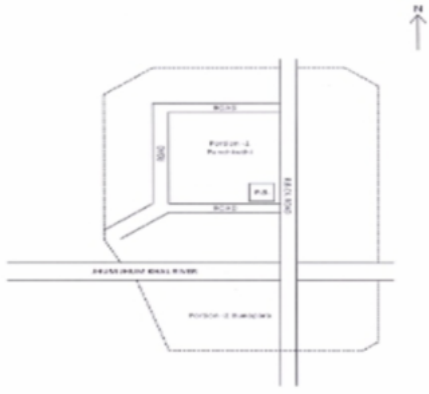

Nazri Naksha