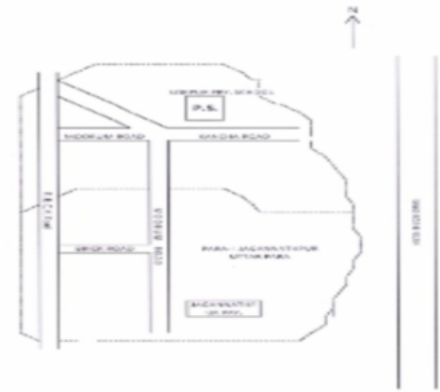

নির্বাচক নিবন্ধন আধিকারিকের স্বাক্ষর

Nazri Naksha

Google Map View

Polling Station Building Front View

Polling Station Front View

Cad View

Key MAP View

1 নাম : মুনসুরা বিবি স্বামীর নাম: মাল্লান সেখ বাড়ির নং : n0051 বয়স : 71 লিঙ্গ : মহিলা	WB/10/065/534315	ফটো উপলব্ধ	2 নাম : সায়োদা বিবি স্বামীর নাম: জামাত আলী সেখ বাড়ির নং : n0051 বয়স : 51 লিঙ্গ : মহিলা	WB/10/065/534316	ফটো উপলব্ধ	3 নাম : আসমা বিবি স্বামীর নাম: কালাম খাঁ বাড়ির নং : n0051 বয়স : 49 লিঙ্গ : মহিলা	WB/10/065/534318	ফটো উপলব্ধ
4 নাম : তুফিয়া বিবি স্বামীর নাম: মুজাম সেখ বাড়ির নং : n0051 বয়স : 42 লিঙ্গ : মহিলা	LQR2887388	ফটো উপলব্ধ	5 নাম : ইন্তাজুল খাঁন পিতার নাম: মহিম খাঁন বাড়ির নং : 3 বয়স : 40 লিঙ্গ : পুরুষ	LQR2887263	ফটো উপলব্ধ	6 নাম : আসগর খাঁন পিতার নাম: মহিম খাঁন বাড়ির নং : n0081 বয়স : 37 লিঙ্গ : পুরুষ	LQR3291564	ফটো উপলব্ধ
7 নাম : জ্যোৎস্না বিবি স্বামীর নাম: আসগর খাঁন বাড়ির নং : n0081 বয়স : 33 লিঙ্গ : মহিলা	SAF1622158	ফটো উপলব্ধ	8 নাম : আজিজুল খান পিতার নাম: মহিম খান বাড়ির নং : n0081 বয়স : 56 লিঙ্গ : পুরুষ	WB/10/065/534321	ফটো উপলব্ধ	9 নাম : সাজিজুল খান পিতার নাম: মহিম খান বাড়ির নং : n0081 বয়স : 51 লিঙ্গ : পুরুষ	WB/10/065/534323	ফটো উপলব্ধ
10 নাম : মোসারত সামসুনা বিবি স্বামীর নাম: মহঃ সাজিজুল খান বাড়ির নং : n0081 বয়স : 42 লিঙ্গ : মহিলা	LQR2887255	ফটো উপলব্ধ	11 নাম : রাশিয়া বিবি স্বামীর নাম: ইনতাজুল খান বাড়ির নং : n0081 বয়স : 38 লিঙ্গ : মহিলা	LQR3291549	ফটো উপলব্ধ	12 নাম : হাসেনা বেওয়া স্বামীর নাম: সওকত খান বাড়ির নং : n0089 বয়স : 81 লিঙ্গ : মহিলা	LQR3150539	ফটো উপলব্ধ
13 নাম : মিনহাজউদ্দিন সেখ পিতার নাম: হাজি ফজলুল হক বাড়ির নং : n0052 বয়স : 52 লিঙ্গ : পুরুষ	LQR1812775	ফটো উপলব্ধ	14 নাম : তোহিদা বিবি স্বামীর নাম: মিনহাজউদ্দিন সেখ বাড়ির নং : n0052 বয়স : 46 লিঙ্গ : মহিলা	LQR1810639	ফটো উপলব্ধ	15 নাম : কাসেম খান পিতার নাম: সওকত খান বাড়ির নং : n0089 বয়স : 57 লিঙ্গ : পুরুষ	WB/10/065/534326	ফটো উপলব্ধ
16 নাম : ছবি বিবি স্বামীর নাম: কাসেম খান বাড়ির নং : n0089 বয়স : 54 লিঙ্গ : মহিলা	WB/10/065/534327	ফটো উপলব্ধ	17 নাম : সাদ্দাম হোসেন খান পিতার নাম: কাসেম খান বাড়ির নং : n0089 বয়স : 35 লিঙ্গ : পুরুষ	SAF1275205	ফটো উপলব্ধ	18 নাম : আজিজুল সেখ পিতার নাম: ইব্রাহিম সেখ বাড়ির নং : n0089 বয়স : 59 লিঙ্গ : পুরুষ	WB/10/065/534581	ফটো উপলব্ধ
19 নাম : মানসুরা বিবি স্বামীর নাম: হাসেন সেখ বাড়ির নং : n0089 বয়স : 56 লিঙ্গ : মহিলা	WB/10/065/534325	ফটো উপলব্ধ	20 নাম : সামোদ খান পিতার নাম: সওকাত খান বাড়ির নং : n0089 বয়স : 55 লিঙ্গ : পুরুষ	WB/10/065/534328	ফটো উপলব্ধ	21 নাম : সাবিনা বিবি স্বামীর নাম: সামোদ খান বাড়ির নং : n0089 বয়স : 50 লিঙ্গ : মহিলা	WB/10/065/534329	ফটো উপলব্ধ
22 নাম : তফিজুল খাঁন পিতার নাম: হাসেন খাঁন বাড়ির নং : n0089 বয়স : 33 লিঙ্গ : পুরুষ	SAF1461698	ফটো উপলব্ধ	23 নাম : সোলেমান খাঁন পিতার নাম: কাশেম খাঁন বাড়ির নং : n0089 বয়স : 29 লিঙ্গ : পুরুষ	SAF1859313	ফটো উপলব্ধ	24 নাম : সোহেল খাঁন পিতার নাম: সামোদ খাঁন বাড়ির নং : n0089 বয়স : 29 লিঙ্গ : পুরুষ	SAF1859263	ফটো উপলব্ধ
25 নাম : জবেদা বিবি স্বামীর নাম: মুহব্বত খান বাড়ির নং : n0090 বয়স : 71 লিঙ্গ : মহিলা	WB/10/065/534332	ফটো উপলব্ধ	26 নাম : জাব্বির রহমান খান পিতার নাম: মুহব্বত খান বাড়ির নং : n0090 বয়স : 59 লিঙ্গ : পুরুষ	WB/10/065/534333	ফটো উপলব্ধ	27 নাম : মুর্শিদা বিবি স্বামীর নাম: জাব্বির রহমান খান বাড়ির নং : n0090 বয়স : 50 লিঙ্গ : মহিলা	WB/10/065/534334	ফটো উপলব্ধ
28 নাম : সেন্টু খান পিতার নাম: মুহব্বত খান বাড়ির নং : n0090 বয়স : 49 লিঙ্গ : পুরুষ	WB/10/065/534335	ফটো উপলব্ধ	29 নাম : তাহাজুল সেখ পিতার নাম: সেখ কাভু বাড়ির নং : n0075 বয়স : 56 লিঙ্গ : পুরুষ	WB/10/065/534625	ফটো উপলব্ধ	30 নাম : হাসেন খান পিতার নাম: সওকত খান বাড়ির নং : n0089 বয়স : 59 লিঙ্গ : পুরুষ	LQR3150547	ফটো উপলব্ধ