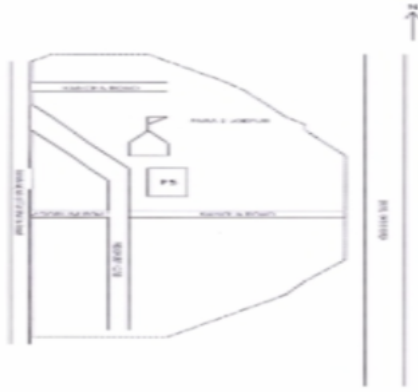

নির্বাচক নিবন্ধন আধিকারিকের স্বাক্ষর

Nazri Naksha

Google Map View

Polling Station Building Front View

Polling Station Front View

Cad View

Key MAP View

1 নাম : আব্দুল হামিদ পিতার নাম : হাজি মওলাবুল বাড়ির নং : এন0158 বয়স : 69 লিঙ্গ : পুরুষ	LQR2879542 ফটো উপলব্ধ	2 নাম : নাজমা বিবি স্বামীর নাম : আব্দুল হামিদ বাড়ির নং : এন0158 বয়স : 50 লিঙ্গ : মহিলা	LQR2879559 ফটো উপলব্ধ	3 নাম : দারজিল সেখ পিতার নাম : গাজলু সেখ বাড়ির নং : n0059 বয়স : 59 লিঙ্গ : পুরুষ	WB/10/065/534262 ফটো উপলব্ধ
4 নাম : তাজির হোসেন পিতার নাম : দারজিল সেখ বাড়ির নং : n0059 বয়স : 40 লিঙ্গ : পুরুষ	SAF1043512 ফটো উপলব্ধ	5 নাম : মেরাতুন বিবি স্বামীর নাম : দারজিল সেখ বাড়ির নং : n0059 বয়স : 53 লিঙ্গ : মহিলা	WB/10/065/534263 ফটো উপলব্ধ	6 নাম : উম্মাহান বিবি স্বামীর নাম : তাজির হোসেন বাড়ির নং : n0059 বয়স : 34 লিঙ্গ : মহিলা	SAF1373307 ফটো উপলব্ধ
7 নাম : রোসনোরা বিবি স্বামীর নাম : রেফাতুল্লা সেখ বাড়ির নং : n0063 বয়স : 71 লিঙ্গ : মহিলা	SAF3077336 ফটো উপলব্ধ	8 নাম : আবুজার সেখ পিতার নাম : রেফাতুল্লা সেখ বাড়ির নং : n0063 বয়স : 56 লিঙ্গ : পুরুষ	SAF2785384 ফটো উপলব্ধ	9 নাম : আনারবানু বিবি স্বামীর নাম : আবুজার সেখ বাড়ির নং : n0063 বয়স : 53 লিঙ্গ : মহিলা	SAF2785327 ফটো উপলব্ধ
10 নাম : সরবা বিবি স্বামীর নাম : খোদাবক্স সেখ বাড়ির নং : n0068 বয়স : 64 লিঙ্গ : মহিলা	WB/10/065/534273 ফটো উপলব্ধ	11 নাম : সেলিম সেখ পিতার নাম : খোদাবক্স সেখ বাড়ির নং : n0068 বয়স : 46 লিঙ্গ : পুরুষ	LQR3218252 ফটো উপলব্ধ	12 নাম : ফেনসিরা বিবি স্বামীর নাম : সেলিম সেখ বাড়ির নং : n0068 বয়স : 36 লিঙ্গ : মহিলা	SAF1274760 ফটো উপলব্ধ
13 নাম : উর্মিলা বিবি স্বামীর নাম : মুনতাজ সেখ বাড়ির নং : n0043 বয়স : 42 লিঙ্গ : মহিলা	LQR2886786 ফটো উপলব্ধ	14 নাম : জাম্মাতন বিবি স্বামীর নাম : হাসেন সেখ বাড়ির নং : n0044 বয়স : 70 লিঙ্গ : মহিলা	WB/10/065/060841 ফটো উপলব্ধ	15 নাম : আবুতাহের সেখ পিতার নাম : হাসেন সেখ বাড়ির নং : n0044 বয়স : 55 লিঙ্গ : পুরুষ	LQR2887180 ফটো উপলব্ধ
16 নাম : সেলিনা বিবি স্বামীর নাম : আবু তাহেন সেখ বাড়ির নং : n0044 বয়স : 39 লিঙ্গ : মহিলা	LQR2888204 ফটো উপলব্ধ	17 নাম : নূর হক পিতার নাম : পাচু সেখ বাড়ির নং : n0045 বয়স : 66 লিঙ্গ : পুরুষ	WB/10/065/534156 ফটো উপলব্ধ	18 নাম : কাবির বিবি স্বামীর নাম : নূরহক সেখ বাড়ির নং : n0045 বয়স : 59 লিঙ্গ : মহিলা	SAF2785400 ফটো উপলব্ধ
19 নাম : মোঃ মুস্তাফা সেখ পিতার নাম : নূরহক সেখ বাড়ির নং : n0045 বয়স : 40 লিঙ্গ : পুরুষ	LQR2887016 ফটো উপলব্ধ	20 নাম : মাফরোজা বিবি স্বামীর নাম : মোস্তাফা সেখ বাড়ির নং : n0045 বয়স : 33 লিঙ্গ : মহিলা	SAF1622042 ফটো উপলব্ধ	21 নাম : মঃবোবাকির সেখ পিতার নাম : সাকেম আলী সেখ বাড়ির নং : n0046 বয়স : 43 লিঙ্গ : পুরুষ	LQR2886547 ফটো উপলব্ধ
# 22 নাম : জাহানারা বিবি স্বামীর নাম : বাকির সেখ বাড়ির নং : n0046 বয়স : 41 লিঙ্গ : মহিলা	LQR2886539 ফটো উপলব্ধ	23 নাম : সাহিদা বেওয়া স্বামীর নাম : নুরুল ইসলাম বাড়ির নং : n0013 বয়স : 71 লিঙ্গ : মহিলা	WB/10/065/534068 ফটো উপলব্ধ	24 নাম : মহিমা বিবি স্বামীর নাম : শুকুরুল্লা সেখ বাড়ির নং : n0050 বয়স : 71 লিঙ্গ : মহিলা	WB/10/065/534121 ফটো উপলব্ধ
25 নাম : নাসিরুল খাতুন পিতার নাম : মেরাজুল সেখ বাড়ির নং : n0050 বয়স : 43 লিঙ্গ : মহিলা	SAF1043918 ফটো উপলব্ধ	26 নাম : মোঃ কবির সেখ পিতার নাম : মিরাজুল সেখ বাড়ির নং : n0050 বয়স : 41 লিঙ্গ : মহিলা	LQR3218278 ফটো উপলব্ধ	27 নাম : মার্জিয়া বিবি স্বামীর নাম : মানজুর সেখ বাড়ির নং : n0069 বয়স : 42 লিঙ্গ : মহিলা	LQR2886968 ফটো উপলব্ধ
28 নাম : ফাইজুন বিবি স্বামীর নাম : আইনুদ্দিন সেখ বাড়ির নং : n0070 বয়স : 64 লিঙ্গ : মহিলা	WB/10/065/534160 ফটো উপলব্ধ	29 নাম : আজিজুল সেখ পিতার নাম : আইনুদ্দিন সেখ বাড়ির নং : n0070 বয়স : 50 লিঙ্গ : পুরুষ	WB/10/065/534161 ফটো উপলব্ধ	30 নাম : আনোয়ারা বেওয়া স্বামীর নাম : মানজুর সেখ বাড়ির নং : n0070 বয়স : 56 লিঙ্গ : মহিলা	WB/10/065/534163 ফটো উপলব্ধ