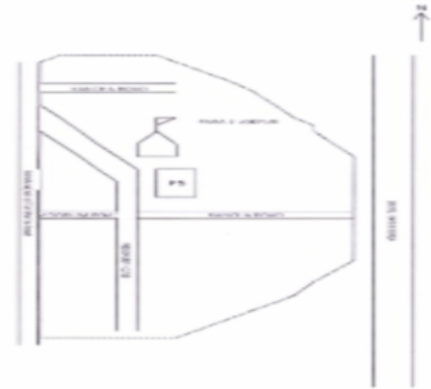

নির্বাচক নিবন্ধন আধিকারিকের স্বাক্ষর

Nazri Naksha

Google Map View

Polling Station Building Front View

Polling Station Front View

Cad View

Key MAP View

1 নাম : আব্দুল হামিদ পিতার নাম : হাজি মওলাবুল বাড়ির নং : এন0158 বয়স : 69 লিঙ্গ : পুরুষ	LQR2879542 ফটো উপলব্ধ	2 নাম : নাজমা বিবি স্বামীর নাম : আব্দুল হামিদ বাড়ির নং : এন0158 বয়স : 50 লিঙ্গ : মহিলা	LQR2879559 ফটো উপলব্ধ	3 নাম : দারজিল সেখ পিতার নাম : গাজলু সেখ বাড়ির নং : n0059 বয়স : 59 লিঙ্গ : পুরুষ	WB/10/065/534262 ফটো উপলব্ধ
4 নাম : তাজির হোসেন পিতার নাম : দারজিল সেখ বাড়ির নং : n0059 বয়স : 40 লিঙ্গ : পুরুষ	SAF1043512 ফটো উপলব্ধ	5 নাম : মেরাতুন বিবি স্বামীর নাম : দারজিল সেখ বাড়ির নং : n0059 বয়স : 53 লিঙ্গ : মহিলা	WB/10/065/534263 ফটো উপলব্ধ	6 নাম : উম্মাহান বিবি স্বামীর নাম : তাজির হোসেন বাড়ির নং : n0059 বয়স : 34 লিঙ্গ : মহিলা	SAF1373307 ফটো উপলব্ধ
7 নাম : রোসনোরা বিবি স্বামীর নাম : রেফাতুল্লা সেখ বাড়ির নং : n0063 বয়স : 71 লিঙ্গ : মহিলা	SAF3077336 ফটো উপলব্ধ	8 নাম : আবুজার সেখ পিতার নাম : রেফাতুল্লা সেখ বাড়ির নং : n0063 বয়স : 56 লিঙ্গ : পুরুষ	SAF2785384 ফটো উপলব্ধ	9 নাম : আনারবানু বিবি স্বামীর নাম : আবুজার সেখ বাড়ির নং : n0063 বয়স : 53 লিঙ্গ : মহিলা	SAF2785327 ফটো উপলব্ধ
10 নাম : সরবা বিবি স্বামীর নাম : খোদাবক্স সেখ বাড়ির নং : n0068 বয়স : 64 লিঙ্গ : মহিলা	WB/10/065/534273 ফটো উপলব্ধ	11 নাম : সেলিম সেখ পিতার নাম : খোদাবক্স সেখ বাড়ির নং : n0068 বয়স : 46 লিঙ্গ : পুরুষ	LQR3218252 ফটো উপলব্ধ	12 নাম : ফেনসিরা বিবি স্বামীর নাম : সেলিম সেখ বাড়ির নং : n0068 বয়স : 36 লিঙ্গ : মহিলা	SAF1274760 ফটো উপলব্ধ
13 নাম : উর্মিলা বিবি স্বামীর নাম : মুনতাজ সেখ বাড়ির নং : n0043 বয়স : 42 লিঙ্গ : মহিলা	LQR2886786 ফটো উপলব্ধ	14 নাম : জাম্মাতন বিবি স্বামীর নাম : হাসেন সেখ বাড়ির নং : n0044 বয়স : 70 লিঙ্গ : মহিলা	WB/10/065/060841 ফটো উপলব্ধ	15 নাম : আবুতাহের সেখ পিতার নাম : হাসেন সেখ বাড়ির নং : n0044 বয়স : 55 লিঙ্গ : পুরুষ	LQR2887180 ফটো উপলব্ধ
16 নাম : সেলিনা বিবি স্বামীর নাম : আবু তাহেন সেখ বাড়ির নং : n0044 বয়স : 39 লিঙ্গ : মহিলা	LQR2888204 ফটো উপলব্ধ	17 নাম : নূর হক পিতার নাম : পাচু সেখ বাড়ির নং : n0045 বয়স : 66 লিঙ্গ : পুরুষ	WB/10/065/534156 ফটো উপলব্ধ	18 নাম : কাবির বিবি স্বামীর নাম : নূরহক সেখ বাড়ির নং : n0045 বয়স : 59 লিঙ্গ : মহিলা	SAF2785400 ফটো উপলব্ধ
19 নাম : মোঃ মুস্তাফা সেখ পিতার নাম : নূরহক সেখ বাড়ির নং : n0045 বয়স : 40 লিঙ্গ : পুরুষ	LQR2887016 ফটো উপলব্ধ	20 নাম : মাফরোজা বিবি স্বামীর নাম : মোস্তাফা সেখ বাড়ির নং : n0045 বয়স : 33 লিঙ্গ : মহিলা	SAF1622042 ফটো উপলব্ধ	21 নাম : মঃবোবাকির সেখ পিতার নাম : সাকেম আলী সেখ বাড়ির নং : n0046 বয়স : 43 লিঙ্গ : পুরুষ	LQR2886547 ফটো উপলব্ধ
# 22 নাম : জাহানারা বিবি স্বামীর নাম : বাকির সেখ বাড়ির নং : n0046 বয়স : 41 লিঙ্গ : মহিলা	LQR2886539 ফটো উপলব্ধ	23 নাম : সাহিদা বেওয়া স্বামীর নাম : নুরুল ইসলাম বাড়ির নং : n0013 বয়স : 71 লিঙ্গ : মহিলা	WB/10/065/534068 ফটো উপলব্ধ	24 নাম : মহিমা বিবি স্বামীর নাম : শুকুরুল্লা সেখ বাড়ির নং : n0050 বয়স : 71 লিঙ্গ : মহিলা	WB/10/065/534121 ফটো উপলব্ধ
25 নাম : নাসিরুল খাতুন পিতার নাম : মেরাজুল সেখ বাড়ির নং : n0050 বয়স : 43 লিঙ্গ : মহিলা	SAF1043918 ফটো উপলব্ধ	26 নাম : মোঃ কবির সেখ পিতার নাম : মিরাজুল সেখ বাড়ির নং : n0050 বয়স : 41 লিঙ্গ : মহিলা	LQR3218278 ফটো উপলব্ধ	27 নাম : মার্জিয়া বিবি স্বামীর নাম : মানজুর সেখ বাড়ির নং : n0069 বয়স : 42 লিঙ্গ : মহিলা	LQR2886968 ফটো উপলব্ধ
28 নাম : ফাইজুন বিবি স্বামীর নাম : আইনুদ্দিন সেখ বাড়ির নং : n0070 বয়স : 64 লিঙ্গ : মহিলা	WB/10/065/534160 ফটো উপলব্ধ	29 নাম : আজিজুল সেখ পিতার নাম : আইনুদ্দিন সেখ বাড়ির নং : n0070 বয়স : 50 লিঙ্গ : পুরুষ	WB/10/065/534161 ফটো উপলব্ধ	30 নাম : আনোয়ারা বেওয়া স্বামীর নাম : মানজুর সেখ বাড়ির নং : n0070 বয়স : 56 লিঙ্গ : মহিলা	WB/10/065/534163 ফটো উপলব্ধ