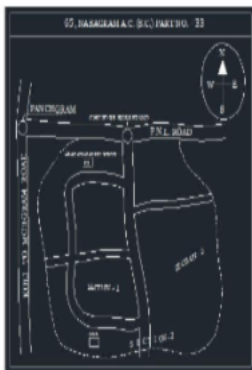

নির্বাচক নিবন্ধন আধিকারিকের স্বাক্ষর

Nazri Naksha

Google Map View

Polling Station Building Front View

Polling Station Front View

Cad View

Key MAP View

1 নাম : মানোয়ারা বিবি স্বামীর নাম: মারফত সেখ বাড়ির নং : n0055 বয়স : 75 লিঙ্গ : মহিলা	WB/08/057/069207	2 নাম : মতিনা বিবি পিতার নাম: মারফত সেখ বাড়ির নং : এন0055 বয়স : 51 লিঙ্গ : মহিলা	SAF3018058	3 নাম : তৈয়মুর সরকার পিতার নাম: সমীর সরকার বাড়ির নং : n0055 বয়স : 31 লিঙ্গ : পুরুষ	SAF1652676
4 নাম : রাজেশ্বা বেওয়া স্বামীর নাম: কারাহিম সেখ বাড়ির নং : n0056 বয়স : 81 লিঙ্গ : মহিলা	WB/08/057/069211	5 নাম : নেকবাস সেখ পিতার নাম: কারাহিম সেখ বাড়ির নং : n0056 বয়স : 66 লিঙ্গ : পুরুষ	WB/08/057/069212	6 নাম : আবদুল আলিম সেখ পিতার নাম: নেকবাস সেখ বাড়ির নং : n0056 বয়স : 39 লিঙ্গ : পুরুষ	HQS2683704
7 নাম : মিন্টু সেখ পিতার নাম: নেকবাস সেখ বাড়ির নং : n0056 বয়স : 35 লিঙ্গ : পুরুষ	SAF1509553	8 নাম : আতসি বিবি স্বামীর নাম: মিন্টু সেখ বাড়ির নং : n0056 বয়স : 35 লিঙ্গ : মহিলা	SAF1060359	9 নাম : মিনারুল সেখ পিতার নাম: আবদুল রোফ বাড়ির নং : n0051 বয়স : 38 লিঙ্গ : পুরুষ	HQS2684652
10 নাম : মতিকুল সেখ পিতার নাম: আব্দুর রোফ বাড়ির নং : n0051 বয়স : 40 লিঙ্গ : পুরুষ	HQS2683860	11 নাম : আব্দুল গাফফার পিতার নাম: মনিরুদ্দিন আহমেদ বাড়ির নং : n0059 বয়স : 51 লিঙ্গ : পুরুষ	SAF2437366	12 নাম : সাবিনা ইয়াসমিন স্বামীর নাম: আব্দুল গাফফার বাড়ির নং : n0059 বয়স : 48 লিঙ্গ : মহিলা	SAF2314367
13 নাম : আবুল হাসান পিতার নাম: আব্দুল গাফফার বাড়ির নং : n0059 বয়স : 31 লিঙ্গ : পুরুষ	SAF1300938	14 নাম : সাহিদা বিবি স্বামীর নাম: বাসির সেখ বাড়ির নং : n0083 বয়স : 51 লিঙ্গ : মহিলা	HQS2683225	15 নাম : মোসাঃ মহব্বা বিবি স্বামীর নাম: মহম্মদ গোলেমান মন্ডল বাড়ির নং : n0217 বয়স : 76 লিঙ্গ : মহিলা	WB/08/057/069183
16 নাম : আজাকুল সেখ পিতার নাম: জালাল সেখ বাড়ির নং : n0004 বয়স : 42 লিঙ্গ : পুরুষ	HQS2028793	17 নাম : রুবিনা বিবি স্বামীর নাম: আনারুল সেখ বাড়ির নং : n0023 বয়স : 49 লিঙ্গ : মহিলা	HQS2297463	18 নাম : আনারুল সেখ পিতার নাম: তাসের সেখ বাড়ির নং : n0023 বয়স : 53 লিঙ্গ : পুরুষ	SAF2310910
19 নাম : আনেজবান বিবি স্বামীর নাম: তাসের সেখ বাড়ির নং : n0023 বয়স : 78 লিঙ্গ : মহিলা	WB/08/057/069121	20 নাম : হাসিনা বিবি স্বামীর নাম: হাসিবুর রহমান বাড়ির নং : 24 বয়স : 43 লিঙ্গ : মহিলা	HQS2299055	21 নাম : নজিবুর রহমান পিতার নাম: শওকোত আলি বাড়ির নং : 24 বয়স : 42 লিঙ্গ : পুরুষ	HQS2256188
22 নাম : দিলারা বিবি স্বামীর নাম: শওকোত আলি বাড়ির নং : 24 বয়স : 64 লিঙ্গ : মহিলা	SAF2304541	23 নাম : রেখা খাতুন স্বামীর নাম: আব্দুল ওদুদ বাড়ির নং : n0036 বয়স : 32 লিঙ্গ : মহিলা	SAF1509751	24 নাম : বিউটি বিবি স্বামীর নাম: লতিব সেখ বাড়ির নং : n0036 বয়স : 33 লিঙ্গ : মহিলা	SAF1509694
25 নাম : মমতাজ বিবি স্বামীর নাম: রইসুদ্দিন সেখ বাড়ির নং : n0036 বয়স : 44 লিঙ্গ : মহিলা	HQS2683746	26 নাম : লতিব সেখ পিতার নাম: মাতিব সেখ বাড়ির নং : n0036 বয়স : 37 লিঙ্গ : পুরুষ	SAF0128538	27 নাম : রুমেনা বিবি স্বামীর নাম: ইমামুদ্দিন সেখ বাড়ির নং : n0036 বয়স : 61 লিঙ্গ : মহিলা	SAF2292605
28 নাম : কারেমা বেগম পিতার নাম: সমায়ুন সেখ বাড়ির নং : 36 বয়স : 50 লিঙ্গ : মহিলা	HQS2298024	29 নাম : মোঃ বদরুল হক পিতার নাম: মোঃ আবুবাকার বাড়ির নং : 3 বয়স : 52 লিঙ্গ : পুরুষ	SAF2310407	30 নাম : পলি বিবি স্বামীর নাম: সাবীরুদ্দিন সেখ বাড়ির নং : n0002 বয়স : 45 লিঙ্গ : মহিলা	HQS2029049