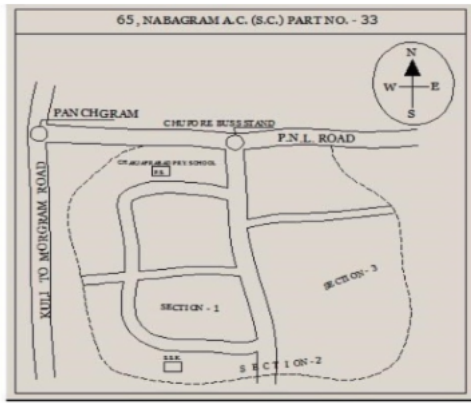

Nazri Naksha