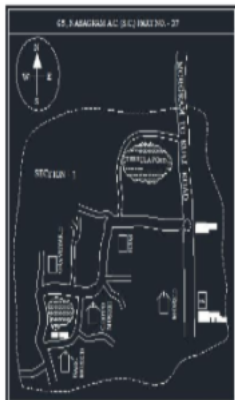

নির্বাচক নিবন্ধন আধিকারিকের স্বাক্ষর

Nazri Naksha

Google Map View

Polling Station Building Front View

Polling Station Front View

Cad View

Key MAP View

1 নাম : রওশনারা বিবি স্বামীর নাম: সাবের আলি বাড়ির নং : n0204 বয়স : 56 লিঙ্গ : মহিলা	HQS2035020 ফটো উপলব্ধ	2 নাম : চামেলি বিবি স্বামীর নাম: আলেক সেখ বাড়ির নং : n0205 বয়স : 42 লিঙ্গ : মহিলা	HQS2035038 ফটো উপলব্ধ	3 নাম : শরিফুল বিবি স্বামীর নাম: জাহাঙ্গির সেখ বাড়ির নং : n0202 বয়স : 52 লিঙ্গ : মহিলা	HQS2035004 ফটো উপলব্ধ
4 নাম : আলেক সেখ পিতার নাম: তামসোর বাড়ির নং : n0202 বয়স : 47 লিঙ্গ : পুরুষ	HQS2301315 ফটো উপলব্ধ	5 নাম : সাদেকুল সেখ পিতার নাম: মুফাজ সেখ বাড়ির নং : 69 বয়স : 43 লিঙ্গ : পুরুষ	HQS2035293 ফটো উপলব্ধ	6 নাম : নৌবাহার বিবি স্বামীর নাম: মোফাজ সেখ বাড়ির নং : 69 বয়স : 60 লিঙ্গ : মহিলা	WB/08/057/081346 ফটো উপলব্ধ
7 নাম : জমজমা বিবি স্বামীর নাম: লোকমান হাকিম বাড়ির নং : 26 বয়স : 35 লিঙ্গ : মহিলা	SAF1655687 ফটো উপলব্ধ	8 নাম : মুকুল সেখ পিতার নাম: মকিদ সেখ বাড়ির নং : 26 বয়স : 33 লিঙ্গ : পুরুষ	SAF1655463 ফটো উপলব্ধ	9 নাম : জুবেদা খাতুন স্বামীর নাম: আবুতালেব সেখ বাড়ির নং : 26 বয়স : 30 লিঙ্গ : মহিলা	SAF1793819 ফটো উপলব্ধ
10 নাম : আবুতালেব সেখ পিতার নাম: মুকিদ সেখ বাড়ির নং : 26 বয়স : 34 লিঙ্গ : পুরুষ	SAF1513571 ফটো উপলব্ধ	11 নাম : মমোতাজ বিবি স্বামীর নাম: আলতাভ সেখ বাড়ির নং : n0109 বয়স : 44 লিঙ্গ : মহিলা	HQS1741180 ফটো উপলব্ধ	12 নাম : আলতাভ সেখ পিতার নাম: রুহুল সেখ বাড়ির নং : n0109 বয়স : 51 লিঙ্গ : পুরুষ	WB/08/057/081239 ফটো উপলব্ধ
13 নাম : হায়দার আলী পিতার নাম: আরোজ সেখ বাড়ির নং : 34 বয়স : 41 লিঙ্গ : পুরুষ	HQS2684991 ফটো উপলব্ধ	14 নাম : কাশেমা বিবি স্বামীর নাম: মহঃ জাবের আলী বাড়ির নং : 36 বয়স : 50 লিঙ্গ : মহিলা	SAF2349314 ফটো উপলব্ধ	15 নাম : রাফিয়া সুলতানা স্বামীর নাম: আব্দুস সবুর বাড়ির নং : 36 বয়স : 32 লিঙ্গ : মহিলা	SAF1512656 ফটো উপলব্ধ
16 নাম : আব্দুস সবুর পিতার নাম: মহঃ জাবের আলী বাড়ির নং : 36 বয়স : 34 লিঙ্গ : পুরুষ	SAF1301746 ফটো উপলব্ধ	17 নাম : মহঃ জাবের আলী পিতার নাম: আব্দুস রহমান বাড়ির নং : 36 বয়স : 59 লিঙ্গ : পুরুষ	SAF2349165 ফটো উপলব্ধ	18 নাম : মোঃ রবিউল ইসলাম পিতার নাম: মোঃ আতাউল্লাহ বাড়ির নং : 35 বয়স : 32 লিঙ্গ : পুরুষ	SAF1400225 ফটো উপলব্ধ
19 নাম : মোঃ আতাউল্লাহ পিতার নাম: মোঃ আব্দুস রহমান বাড়ির নং : 35 বয়স : 69 লিঙ্গ : পুরুষ	SAF2360048 ফটো উপলব্ধ	20 নাম : জয়নাবা বিবি স্বামীর নাম: আহমেদ সেখ বাড়ির নং : n0086 বয়স : 34 লিঙ্গ : মহিলা	SAF1143502 ফটো উপলব্ধ	21 নাম : মুসকুরা বিবি স্বামীর নাম: মোঃ কাশেম আলী বাড়ির নং : n0086 বয়স : 38 লিঙ্গ : মহিলা	SAF1400126 ফটো উপলব্ধ
22 নাম : মোঃ কাশেম আলী পিতার নাম: আব্দুল হাসান সেখ বাড়ির নং : n0086 বয়স : 41 লিঙ্গ : পুরুষ	HQS1742105 ফটো উপলব্ধ	23 নাম : মিনারুল হক পিতার নাম: আবুল হাসান বাড়ির নং : n0086 বয়স : 38 লিঙ্গ : পুরুষ	SAF0143677 ফটো উপলব্ধ	24 নাম : আবুল হাসান পিতার নাম: আপসোর সেখ বাড়ির নং : n0086 বয়স : 61 লিঙ্গ : পুরুষ	WB/08/057/081068 ফটো উপলব্ধ
25 নাম : মর্জিনা বিবি স্বামীর নাম: রফিকুল আলম বাড়ির নং : 5 বয়স : 35 লিঙ্গ : মহিলা	SAF1143486 ফটো উপলব্ধ	26 নাম : মদিনা বিবি স্বামীর নাম: আব্দুল মজিদ বাড়ির নং : 5 বয়স : 69 লিঙ্গ : মহিলা	SAF2344661 ফটো উপলব্ধ	27 নাম : খাইরুলমোসা খাতুন স্বামীর নাম: মাফিকুল আলম বাড়ির নং : 5 বয়স : 31 লিঙ্গ : মহিলা	SAF1655604 ফটো উপলব্ধ
28 নাম : মাফিকুল আলম পিতার নাম: আব্দুল মজিদ বাড়ির নং : 5 বয়স : 32 লিঙ্গ : পুরুষ	SAF1301803 ফটো উপলব্ধ	29 নাম : রফিকুল আলম পিতার নাম: আব্দুল মজিদ বাড়ির নং : 5 বয়স : 36 লিঙ্গ : পুরুষ	HQS2685303 ফটো উপলব্ধ	30 নাম : সালেমা বিবি স্বামীর নাম: আব্দুল মাতিন বাড়ির নং : 59 বয়স : 40 লিঙ্গ : মহিলা	HQS2685097 ফটো উপলব্ধ