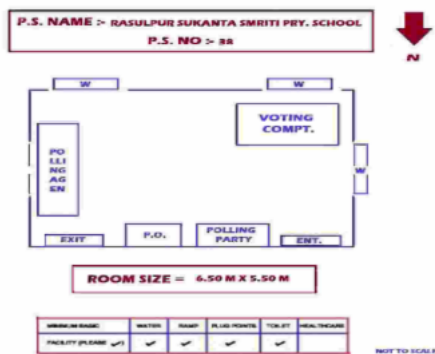

নির্বাচক নিবন্ধন আধিকারিকের স্বাক্ষর

Nazri Naksha

Google Map View

Polling Station Building Front View

Polling Station Front View

Cad View

Key MAP View

1 নাম : লোভিকা সুলতানা স্বামীর নাম: আবুল হোসেন বাড়ির নং : n0242 বয়স : 28 লিঙ্গ : মহিলা	SAF1971688 ফটো উপলব্ধ	2 নাম : সাহিনা সুলতানা স্বামীর নাম: সাদ্দাম হোসেন বাড়ির নং : n0250 বয়স : 28 লিঙ্গ : মহিলা	SAF1971761 ফটো উপলব্ধ	3 নাম : শিখারানী সাহা স্বামীর নাম: মানিক রতন সাহা বাড়ির নং : n0052 বয়স : 52 লিঙ্গ : মহিলা	WB/08/057/084318 ফটো উপলব্ধ
4 নাম : রোহন সাহা পিতার নাম: হীরালাল সাহা বাড়ির নং : 59 বয়স : 33 লিঙ্গ : পুরুষ	SAF1302025 ফটো উপলব্ধ	5 নাম : শিখা সাহা স্বামীর নাম: অলোক কুমার সাহা বাড়ির নং : 59 বয়স : 35 লিঙ্গ : মহিলা	SAF1884303 ফটো উপলব্ধ	6 নাম : লিপিকা সাহা স্বামীর নাম: অকিন সাহা বাড়ির নং : 57 বয়স : 60 লিঙ্গ : মহিলা	SAF2588994 ফটো উপলব্ধ
7 নাম : সুজীত কুমার সাহা পিতার নাম: রক্ষাকর সাহা বাড়ির নং : এন00129 বয়স : 63 লিঙ্গ : পুরুষ	SAF2860674 ফটো উপলব্ধ	8 নাম : অকিন সাহা পিতার নাম: রমাকান্ত সাহা বাড়ির নং : 57 বয়স : 69 লিঙ্গ : পুরুষ	SAF2588986 ফটো উপলব্ধ	9 নাম : সুধীর কুমার সাহা পিতার নাম: গৌর চন্দ্র সাহা বাড়ির নং : 58 বয়স : 80 লিঙ্গ : পুরুষ	HQS0188052 ফটো উপলব্ধ
10 নাম : অসিত কুমার সাহা পিতার নাম: অকিন সাহা বাড়ির নং : 57KH বয়স : 38 লিঙ্গ : পুরুষ	HQS2685428 ফটো উপলব্ধ	11 নাম : রেখা সাহা স্বামীর নাম: সুজিত কুমার সাহা বাড়ির নং : 58 বয়স : 60 লিঙ্গ : মহিলা	SAF2371409 ফটো উপলব্ধ	12 নাম : সুমি সাহা স্বামীর নাম: অসিত কুমার সাহা বাড়ির নং : এন0057 বয়স : 27 লিঙ্গ : মহিলা	SAF2813350 ফটো উপলব্ধ
13 নাম : অলোক কুমার সাহা পিতার নাম: অশোক কুমার সাহা বাড়ির নং : 59 বয়স : 43 লিঙ্গ : পুরুষ	HQS2036002 ফটো উপলব্ধ	14 নাম : মানিক রতন সাহা পিতার নাম: মনসাপদ সাহা বাড়ির নং : n0052 বয়স : 73 লিঙ্গ : পুরুষ	SAF2588465 ফটো উপলব্ধ	15 নাম : হীরালাল সাহা পিতার নাম: মনসাপদ সাহা বাড়ির নং : 59 বয়স : 61 লিঙ্গ : পুরুষ	SAF2589471 ফটো উপলব্ধ
16 নাম : অন্নপূর্ণা সাহা স্বামীর নাম: হীরালাল সাহা বাড়ির নং : 59 বয়স : 55 লিঙ্গ : মহিলা	SAF2589547 ফটো উপলব্ধ	17 নাম : মলয় কুমার সাহা পিতার নাম: মানিক রতন সাহা বাড়ির নং : n0052 বয়স : 43 লিঙ্গ : পুরুষ	HQS2302289 ফটো উপলব্ধ	18 নাম : ইন্দ্রজিত সাহা পিতার নাম: রক্ষাকর সাহা বাড়ির নং : n0229 বয়স : 52 লিঙ্গ : পুরুষ	HQS2704088 ফটো উপলব্ধ
19 নাম : শ্যামলী সাহা স্বামীর নাম: মলয় কুমার সাহা বাড়ির নং : n0052 বয়স : 31 লিঙ্গ : মহিলা	SAF2081024 ফটো উপলব্ধ	20 নাম : মহঃ মুরসালিন পিতার নাম: মহঃ গোলামান মন্ডল বাড়ির নং : n0022 বয়স : 52 লিঙ্গ : পুরুষ	SAF0149419 ফটো উপলব্ধ	21 নাম : আবুল হোসেন পিতার নাম: ওদুদ সেখ বাড়ির নং : n0023 বয়স : 34 লিঙ্গ : পুরুষ	SAF1400902 ফটো উপলব্ধ
22 নাম : সাবের আলি সেখ পিতার নাম: এসরাইল সেখ বাড়ির নং : 10 বয়স : 27 লিঙ্গ : পুরুষ	SAF1884105 ফটো উপলব্ধ	23 নাম : মাইনুল সেখ পিতার নাম: ফজল সেখ বাড়ির নং : n0261 বয়স : 27 লিঙ্গ : পুরুষ	SAF1971878 ফটো উপলব্ধ	24 নাম : সাহাবুদ্দিন সেখ পিতার নাম: বাদাম সেখ বাড়ির নং : এন0157 বয়স : 22 লিঙ্গ : পুরুষ	SAF2812907 ফটো উপলব্ধ
25 নাম : রাবিয়া বিবি স্বামীর নাম: নুরসাদ সেখ বাড়ির নং : 42 বয়স : 38 লিঙ্গ : মহিলা	SAF1144260 ফটো উপলব্ধ	26 নাম : আব্দুল জলিল পিতার নাম: আজাদ সেখ বাড়ির নং : 5 বয়স : 38 লিঙ্গ : পুরুষ	HQS2685287 ফটো উপলব্ধ	27 নাম : কাশমিরা খাতুন স্বামীর নাম: মানিরুল সেখ বাড়ির নং : এন0166 বয়স : 23 লিঙ্গ : মহিলা	SAF2813137 ফটো উপলব্ধ
28 নাম : নাজিনা পারভীন স্বামীর নাম: মইনুল হক বাড়ির নং : এন0031 বয়স : 22 লিঙ্গ : মহিলা	SAF2847804 ফটো উপলব্ধ	29 নাম : মসিদা বিবি স্বামীর নাম: ওদুদ সেখ বাড়ির নং : 42 বয়স : 59 লিঙ্গ : মহিলা	SAF2366342 ফটো উপলব্ধ	30 নাম : রাজবানু খাতুন স্বামীর নাম: তেমুর সেখ বাড়ির নং : এন0230 বয়স : 23 লিঙ্গ : মহিলা	SAF2735959 ফটো উপলব্ধ