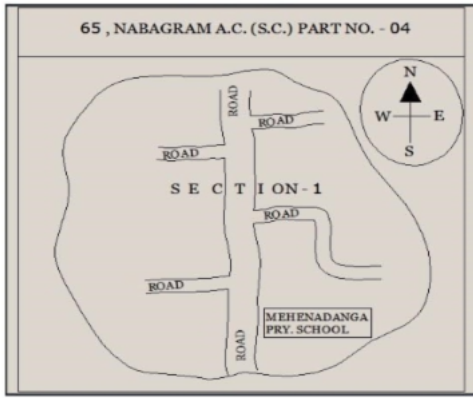

নির্বাচক নিবন্ধন আধিকারিকের স্বাক্ষর

Nazri Naksha

Google Map View

Polling Station Building Front View

Polling Station Front View

Cad View

Key MAP View

1 নাম : কামিরুল আলী পিতার নাম: আনসোর আলী বাড়ির নং : 32 বয়স : 46 লিঙ্গ : পুরুষ	HQS2002871 ফটো উপলব্ধ	2 নাম : বনেশ্বর দেবনাথ পিতার নাম: গণেশ চন্দ্র দেবনাথ বাড়ির নং : n0005 বয়স : 50 লিঙ্গ : পুরুষ	SAF2242006 ফটো উপলব্ধ	3 নাম : সূর্যরানী দেবনাথ স্বামীর নাম: বনেশ্বর দেবনাথ বাড়ির নং : n0005 বয়স : 45 লিঙ্গ : মহিলা	HQS1739309 ফটো উপলব্ধ
4 নাম : সন্যেশ্বর দেবনাথ পিতার নাম: গনেশ দেবনাথ বাড়ির নং : n0005 বয়স : 49 লিঙ্গ : পুরুষ	SAF1053719 ফটো উপলব্ধ	5 নাম : আশরাফ আলী পিতার নাম: কামরুজ্জ সেখ বাড়ির নং : 66 বয়স : 57 লিঙ্গ : পুরুষ	SAF3015344 ফটো উপলব্ধ	6 নাম : মোসারফ হোসেন পিতার নাম: কামরুজ্জ সেখ বাড়ির নং : 66 বয়স : 50 লিঙ্গ : পুরুষ	SAF2463560 ফটো উপলব্ধ
7 নাম : হাসিমা খাতুন স্বামীর নাম: সাদেক আলী বাড়ির নং : 66 বয়স : 36 লিঙ্গ : মহিলা	SAF1494061 ফটো উপলব্ধ	8 নাম : সেবিনা বিবি স্বামীর নাম: আশরাফ আলী বাড়ির নং : 66 বয়স : 53 লিঙ্গ : মহিলা	SAF3015336 ফটো উপলব্ধ	9 নাম : আমিনা বিবি স্বামীর নাম: মোসারফ হোসেন বাড়ির নং : 66 বয়স : 34 লিঙ্গ : মহিলা	AAF1232982 ফটো উপলব্ধ
10 নাম : নাসিম হোসেন পিতার নাম: আসরাফ হোসেন বাড়ির নং : 66 বয়স : 31 লিঙ্গ : পুরুষ	SAF1494111 ফটো উপলব্ধ	11 নাম : সাবিনা ইয়াসমিন বিবি স্বামীর নাম: হাসিবুল সেখ বাড়ির নং : n0089 বয়স : 38 লিঙ্গ : মহিলা	SAF0015206 ফটো উপলব্ধ	12 নাম : বাসির সেখ পিতার নাম: পেসকার সেখ বাড়ির নং : 90 বয়স : 40 লিঙ্গ : পুরুষ	SAF1494293 ফটো উপলব্ধ
13 নাম : রঙ্গীনা বিবি স্বামীর নাম: বাসির সেখ বাড়ির নং : 90 বয়স : 40 লিঙ্গ : মহিলা	SAF1639525 ফটো উপলব্ধ	14 নাম : জরিনা স্বামীর নাম: পেশকার বাড়ির নং : 90 বয়স : 61 লিঙ্গ : মহিলা	WB/08/057/009382 ফটো উপলব্ধ	15 নাম : সেলিমা বিবি স্বামীর নাম: সফিজুল সেখ বাড়ির নং : n0012 বয়স : 55 লিঙ্গ : মহিলা	SAF2241271 ফটো উপলব্ধ
16 নাম : সফিজুল সেখ পিতার নাম: আতাহার সেখ বাড়ির নং : n0012 বয়স : 61 লিঙ্গ : পুরুষ	SAF2240976 ফটো উপলব্ধ	17 নাম : সুকরাতুন বিবি স্বামীর নাম: জাদিন সেখ বাড়ির নং : n0012 বয়স : 81 লিঙ্গ : মহিলা	WB/08/057/009217 ফটো উপলব্ধ	18 নাম : জাহেরা বিবি স্বামীর নাম: আজিমুদ্দিন সেখ বাড়ির নং : n0066 বয়স : 44 লিঙ্গ : মহিলা	HQS2775617 ফটো উপলব্ধ
19 নাম : পারভিননেসা পিতার নাম: আয়েসকুর্নি মন্ডল বাড়ির নং : n0210 বয়স : 42 লিঙ্গ : মহিলা	SAF2069789 ফটো উপলব্ধ	20 নাম : আদরী দেবনাথ স্বামীর নাম: সন্যেশ্বর দেবনাথ বাড়ির নং : n0005 বয়স : 40 লিঙ্গ : মহিলা	SAF1493956 ফটো উপলব্ধ	21 নাম : সফেদা বিবি স্বামীর নাম: তাসির সেখ বাড়ির নং : 2 বয়স : 34 লিঙ্গ : মহিলা	SAF1125707 ফটো উপলব্ধ
22 নাম : তাসির সেখ পিতার নাম: সফুরুদ্দিন সেখ বাড়ির নং : 2 বয়স : 34 লিঙ্গ : পুরুষ	SAF1639962 ফটো উপলব্ধ	23 নাম : মেরিনা বিবি স্বামীর নাম: কামিরুল আলী বাড়ির নং : n0103 বয়স : 38 লিঙ্গ : মহিলা	SAF0015677 ফটো উপলব্ধ	24 নাম : জান মহম্মদ সেখ পিতার নাম: খলিলুল্লা সেখ বাড়ির নং : n0103 বয়স : 38 লিঙ্গ : পুরুষ	SAF1494350 ফটো উপলব্ধ
25 নাম : সম্রাট সেখ পিতার নাম: মোজাম্মেল সেখ বাড়ির নং : এন0012 বয়স : 27 লিঙ্গ : পুরুষ	SAF2109627 ফটো উপলব্ধ	26 নাম : আল্লারাধী খাতুন স্বামীর নাম: তেঁটু সেখ বাড়ির নং : তেঁতুলিয়া বয়স : 27 লিঙ্গ : মহিলা	SAF2109833 ফটো উপলব্ধ	27 নাম : আলিমুজ্জামান সেখ পিতার নাম: আবদুর রসিদ বাড়ির নং : 72 বয়স : 43 লিঙ্গ : পুরুষ	HQS2003143 ফটো উপলব্ধ
28 নাম : নয়নতারা বিবি স্বামীর নাম: সামসুজ্জোহা সেখ বাড়ির নং : 72 বয়স : 46 লিঙ্গ : মহিলা	HQS2003135 ফটো উপলব্ধ	29 নাম : খাইরুজ্জামান পিতার নাম: আব্দুর রসিদ বাড়ির নং : 72 বয়স : 38 লিঙ্গ : পুরুষ	SAF0016733 ফটো উপলব্ধ	30 নাম : বিশুজিত দেবনাথ পিতার নাম: বনেশ্বর দেবনাথ বাড়ির নং : এন0005 বয়স : 25 লিঙ্গ : মহিলা	SAF2150118 ফটো উপলব্ধ