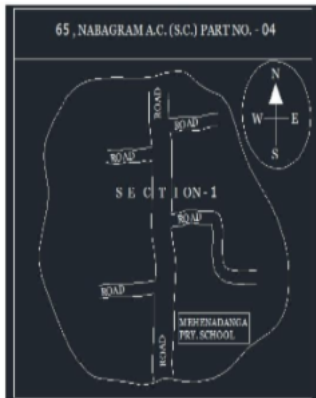

নির্বাচক নিবন্ধন আধিকারিকের স্বাক্ষর

Nazri Naksha

Google Map View

Polling Station Building Front View

Polling Station Front View

Cad View

Key MAP View

1 নাম : কামিরুল আলী পিতার নাম: আনসোর আলী বাড়ির নং : 32 বয়স : 46 লিঙ্গ : পুরুষ	HQS2002871 ফটো উপলব্ধ	2 নাম : বনেশ্বর দেবনাথ পিতার নাম: গণেশ চন্দ্র দেবনাথ বাড়ির নং : n0005 বয়স : 50 লিঙ্গ : পুরুষ	SAF2242006 ফটো উপলব্ধ	3 নাম : সূর্যরানী দেবনাথ স্বামীর নাম: বনেশ্বর দেবনাথ বাড়ির নং : n0005 বয়স : 45 লিঙ্গ : মহিলা	HQS1739309 ফটো উপলব্ধ
4 নাম : সন্যেশ্বর দেবনাথ পিতার নাম: গনেশ দেবনাথ বাড়ির নং : n0005 বয়স : 49 লিঙ্গ : পুরুষ	SAF1053719 ফটো উপলব্ধ	5 নাম : আশরাফ আলী পিতার নাম: কামরুজ্জ সেখ বাড়ির নং : 66 বয়স : 57 লিঙ্গ : পুরুষ	SAF3015344 ফটো উপলব্ধ	6 নাম : মোসারফ হোসেন পিতার নাম: কামরুজ্জ সেখ বাড়ির নং : 66 বয়স : 50 লিঙ্গ : পুরুষ	SAF2463560 ফটো উপলব্ধ
7 নাম : হাসিমা খাতুন স্বামীর নাম: সাদেক আলী বাড়ির নং : 66 বয়স : 36 লিঙ্গ : মহিলা	SAF1494061 ফটো উপলব্ধ	8 নাম : সেবিনা বিবি স্বামীর নাম: আশরাফ আলী বাড়ির নং : 66 বয়স : 53 লিঙ্গ : মহিলা	SAF3015336 ফটো উপলব্ধ	9 নাম : আমিনা বিবি স্বামীর নাম: মোসারফ হোসেন বাড়ির নং : 66 বয়স : 34 লিঙ্গ : মহিলা	AAF1232982 ফটো উপলব্ধ
10 নাম : নাসিম হোসেন পিতার নাম: আসরাফ হোসেন বাড়ির নং : 66 বয়স : 31 লিঙ্গ : পুরুষ	SAF1494111 ফটো উপলব্ধ	11 নাম : সাবিনা ইয়াসমিন বিবি স্বামীর নাম: হাসিবুল সেখ বাড়ির নং : n0089 বয়স : 38 লিঙ্গ : মহিলা	SAF0015206 ফটো উপলব্ধ	12 নাম : বাসির সেখ পিতার নাম: পেসকার সেখ বাড়ির নং : 90 বয়স : 40 লিঙ্গ : পুরুষ	SAF1494293 ফটো উপলব্ধ
13 নাম : রঙ্গীনা বিবি স্বামীর নাম: বাসির সেখ বাড়ির নং : 90 বয়স : 40 লিঙ্গ : মহিলা	SAF1639525 ফটো উপলব্ধ	14 নাম : জরিনা স্বামীর নাম: পেশকার বাড়ির নং : 90 বয়স : 61 লিঙ্গ : মহিলা	WB/08/057/009382 ফটো উপলব্ধ	15 নাম : সেলিমা বিবি স্বামীর নাম: সফিজুল সেখ বাড়ির নং : n0012 বয়স : 55 লিঙ্গ : মহিলা	SAF2241271 ফটো উপলব্ধ
16 নাম : সফিজুল সেখ পিতার নাম: আতাহার সেখ বাড়ির নং : n0012 বয়স : 61 লিঙ্গ : পুরুষ	SAF2240976 ফটো উপলব্ধ	17 নাম : সুকরাতুন বিবি স্বামীর নাম: জাদিন সেখ বাড়ির নং : n0012 বয়স : 81 লিঙ্গ : মহিলা	WB/08/057/009217 ফটো উপলব্ধ	18 নাম : জাহেরা বিবি স্বামীর নাম: আজিমুদ্দিন সেখ বাড়ির নং : n0066 বয়স : 44 লিঙ্গ : মহিলা	HQS2775617 ফটো উপলব্ধ
19 নাম : পারভিননেসা পিতার নাম: আয়েসকুর্নি মন্ডল বাড়ির নং : n0210 বয়স : 42 লিঙ্গ : মহিলা	SAF2069789 ফটো উপলব্ধ	20 নাম : আদরী দেবনাথ স্বামীর নাম: সন্যেশ্বর দেবনাথ বাড়ির নং : n0005 বয়স : 40 লিঙ্গ : মহিলা	SAF1493956 ফটো উপলব্ধ	21 নাম : সফেদা বিবি স্বামীর নাম: তাসির সেখ বাড়ির নং : 2 বয়স : 34 লিঙ্গ : মহিলা	SAF1125707 ফটো উপলব্ধ
22 নাম : তাসির সেখ পিতার নাম: সফুরুদ্দিন সেখ বাড়ির নং : 2 বয়স : 34 লিঙ্গ : পুরুষ	SAF1639962 ফটো উপলব্ধ	23 নাম : মেরিনা বিবি স্বামীর নাম: কামিরুল আলী বাড়ির নং : n0103 বয়স : 38 লিঙ্গ : মহিলা	SAF0015677 ফটো উপলব্ধ	24 নাম : জান মহম্মদ সেখ পিতার নাম: খলিলুল্লা সেখ বাড়ির নং : n0103 বয়স : 38 লিঙ্গ : পুরুষ	SAF1494350 ফটো উপলব্ধ
25 নাম : সম্রাট সেখ পিতার নাম: মোজাম্মেল সেখ বাড়ির নং : এন0012 বয়স : 27 লিঙ্গ : পুরুষ	SAF2109627 ফটো উপলব্ধ	26 নাম : আল্লারাধী খাতুন স্বামীর নাম: তেঁটু সেখ বাড়ির নং : তেঁতুলিয়া বয়স : 27 লিঙ্গ : মহিলা	SAF2109833 ফটো উপলব্ধ	27 নাম : আলিমুজ্জামান সেখ পিতার নাম: আবদুর রসিদ বাড়ির নং : 72 বয়স : 43 লিঙ্গ : পুরুষ	HQS2003143 ফটো উপলব্ধ
28 নাম : নয়নতারা বিবি স্বামীর নাম: সামসুজ্জোহা সেখ বাড়ির নং : 72 বয়স : 46 লিঙ্গ : মহিলা	HQS2003135 ফটো উপলব্ধ	29 নাম : খাইরুজ্জামান পিতার নাম: আব্দুর রসিদ বাড়ির নং : 72 বয়স : 38 লিঙ্গ : পুরুষ	SAF0016733 ফটো উপলব্ধ	30 নাম : বিশুজিত দেবনাথ পিতার নাম: বনেশ্বর দেবনাথ বাড়ির নং : এন0005 বয়স : 25 লিঙ্গ : মহিলা	SAF2150118 ফটো উপলব্ধ