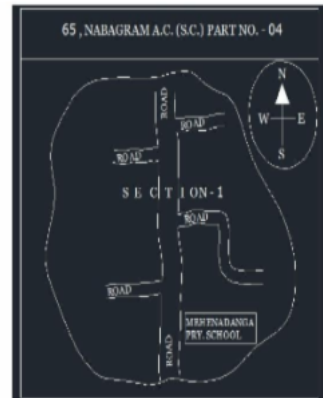

নির্বাচক নিবন্ধন আধিকারিকের স্বাক্ষর

Nazri Naksha

Google Map View

Polling Station Building Front View

Polling Station Front View

Cad View

Key MAP View

1 নাম : কামিরুল আলী পিতার নাম: আনসোর আলী বাড়ির নং : 32 বয়স : 46 লিঙ্গ : পুরুষ	HQS2002871 ফটো উপলব্ধ	2 নাম : বনেশ্বর দেবনাথ পিতার নাম: গণেশ চন্দ্র দেবনাথ বাড়ির নং : n0005 বয়স : 50 লিঙ্গ : পুরুষ	SAF2242006 ফটো উপলব্ধ	3 নাম : সূর্যরানী দেবনাথ স্বামীর নাম: বনেশ্বর দেবনাথ বাড়ির নং : n0005 বয়স : 45 লিঙ্গ : মহিলা	HQS1739309 ফটো উপলব্ধ
4 নাম : সন্যেশ্বর দেবনাথ পিতার নাম: গনেশ দেবনাথ বাড়ির নং : n0005 বয়স : 49 লিঙ্গ : পুরুষ	SAF1053719 ফটো উপলব্ধ	5 নাম : আশরাফ আলী পিতার নাম: কামরুজ্জ সেখ বাড়ির নং : 66 বয়স : 57 লিঙ্গ : পুরুষ	SAF3015344 ফটো উপলব্ধ	6 নাম : মোসারফ হোসেন পিতার নাম: কামরুজ্জ সেখ বাড়ির নং : 66 বয়স : 50 লিঙ্গ : পুরুষ	SAF2463560 ফটো উপলব্ধ
7 নাম : হাসিমা খাতুন স্বামীর নাম: সাদেক আলী বাড়ির নং : 66 বয়স : 36 লিঙ্গ : মহিলা	SAF1494061 ফটো উপলব্ধ	8 নাম : সেবিনা বিবি স্বামীর নাম: আশরাফ আলী বাড়ির নং : 66 বয়স : 53 লিঙ্গ : মহিলা	SAF3015336 ফটো উপলব্ধ	9 নাম : আমিনা বিবি স্বামীর নাম: মোসারফ হোসেন বাড়ির নং : 66 বয়স : 34 লিঙ্গ : মহিলা	AAF1232982 ফটো উপলব্ধ
10 নাম : নাসিম হোসেন পিতার নাম: আসরাফ হোসেন বাড়ির নং : 66 বয়স : 31 লিঙ্গ : পুরুষ	SAF1494111 ফটো উপলব্ধ	11 নাম : সাবিনা ইয়াসমিন বিবি স্বামীর নাম: হাসিবুল সেখ বাড়ির নং : n0089 বয়স : 38 লিঙ্গ : মহিলা	SAF0015206 ফটো উপলব্ধ	12 নাম : বাসির সেখ পিতার নাম: পেসকার সেখ বাড়ির নং : 90 বয়স : 40 লিঙ্গ : পুরুষ	SAF1494293 ফটো উপলব্ধ
13 নাম : রঙ্গীনা বিবি স্বামীর নাম: বাসির সেখ বাড়ির নং : 90 বয়স : 40 লিঙ্গ : মহিলা	SAF1639525 ফটো উপলব্ধ	14 নাম : জরিনা স্বামীর নাম: পেশকার বাড়ির নং : 90 বয়স : 61 লিঙ্গ : মহিলা	WB/08/057/009382 ফটো উপলব্ধ	15 নাম : সেলিমা বিবি স্বামীর নাম: সফিজুল সেখ বাড়ির নং : n0012 বয়স : 55 লিঙ্গ : মহিলা	SAF2241271 ফটো উপলব্ধ
16 নাম : সফিজুল সেখ পিতার নাম: আতাহার সেখ বাড়ির নং : n0012 বয়স : 61 লিঙ্গ : পুরুষ	SAF2240976 ফটো উপলব্ধ	17 নাম : সুকরাতুন বিবি স্বামীর নাম: জাদিন সেখ বাড়ির নং : n0012 বয়স : 81 লিঙ্গ : মহিলা	WB/08/057/009217 ফটো উপলব্ধ	18 নাম : জাহেরা বিবি স্বামীর নাম: আজিমুদ্দিন সেখ বাড়ির নং : n0066 বয়স : 44 লিঙ্গ : মহিলা	HQS2775617 ফটো উপলব্ধ
19 নাম : পারভিননেসা পিতার নাম: আয়েসকুর্নি মন্ডল বাড়ির নং : n0210 বয়স : 42 লিঙ্গ : মহিলা	SAF2069789 ফটো উপলব্ধ	20 নাম : আদরী দেবনাথ স্বামীর নাম: সন্যেশ্বর দেবনাথ বাড়ির নং : n0005 বয়স : 40 লিঙ্গ : মহিলা	SAF1493956 ফটো উপলব্ধ	21 নাম : সফেদা বিবি স্বামীর নাম: তাসির সেখ বাড়ির নং : 2 বয়স : 34 লিঙ্গ : মহিলা	SAF1125707 ফটো উপলব্ধ
22 নাম : তাসির সেখ পিতার নাম: সফুরুদ্দিন সেখ বাড়ির নং : 2 বয়স : 34 লিঙ্গ : পুরুষ	SAF1639962 ফটো উপলব্ধ	23 নাম : মেরিনা বিবি স্বামীর নাম: কামিরুল আলী বাড়ির নং : n0103 বয়স : 38 লিঙ্গ : মহিলা	SAF0015677 ফটো উপলব্ধ	24 নাম : জান মহম্মদ সেখ পিতার নাম: খলিলুল্লা সেখ বাড়ির নং : n0103 বয়স : 38 লিঙ্গ : পুরুষ	SAF1494350 ফটো উপলব্ধ
25 নাম : সম্রাট সেখ পিতার নাম: মোজাম্মেল সেখ বাড়ির নং : এন0012 বয়স : 27 লিঙ্গ : পুরুষ	SAF2109627 ফটো উপলব্ধ	26 নাম : আল্লারাধী খাতুন স্বামীর নাম: তেঁটু সেখ বাড়ির নং : তেঁতুলিয়া বয়স : 27 লিঙ্গ : মহিলা	SAF2109833 ফটো উপলব্ধ	27 নাম : আলিমুজ্জামান সেখ পিতার নাম: আবদুর রসিদ বাড়ির নং : 72 বয়স : 43 লিঙ্গ : পুরুষ	HQS2003143 ফটো উপলব্ধ
28 নাম : নয়নতারা বিবি স্বামীর নাম: সামসুজ্জোহা সেখ বাড়ির নং : 72 বয়স : 46 লিঙ্গ : মহিলা	HQS2003135 ফটো উপলব্ধ	29 নাম : খাইরুজ্জামান পিতার নাম: আব্দুর রসিদ বাড়ির নং : 72 বয়স : 38 লিঙ্গ : পুরুষ	SAF0016733 ফটো উপলব্ধ	30 নাম : বিশুজিত দেবনাথ পিতার নাম: বনেশ্বর দেবনাথ বাড়ির নং : এন0005 বয়স : 25 লিঙ্গ : মহিলা	SAF2150118 ফটো উপলব্ধ