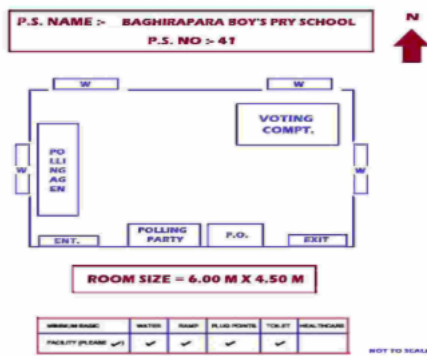

নির্বাচক নিবন্ধন আধিকারিকের স্বাক্ষর

Nazri Naksha

Google Map View

Polling Station Building Front View

Polling Station Front View

Cad View

Key MAP View

1 নাম : উসনেহার বিবি স্বামীর নাম: ফুরাহাদ সেখ বাড়ির নং : 15 বয়স : 63 লিঙ্গ : মহিলা	WB/08/057/093050	2 নাম : মধু সেখ পিতার নাম: ফুরাহাদ সেখ বাড়ির নং : 15 বয়স : 47 লিঙ্গ : পুরুষ	SAF3031390	3 নাম : জামালদ্দিন সেখ পিতার নাম: ফুরাহাদ সেখ বাড়ির নং : 15 বয়স : 34 লিঙ্গ : পুরুষ	SAF1514850
4 নাম : হকফুল সেখ পিতার নাম: ফুরাহাদ সেখ বাড়ির নং : 15 বয়স : 37 লিঙ্গ : পুরুষ	SAF1514728	5 নাম : আবসার সেখ পিতার নাম: ফুরাহাদ সেখ বাড়ির নং : 15 বয়স : 33 লিঙ্গ : পুরুষ	SAF1402106	6 নাম : নাসিমা বিবি স্বামীর নাম: আবসার সেখ বাড়ির নং : 15 বয়স : 33 লিঙ্গ : মহিলা	SAF1514967
7 নাম : সালেহার বিবি স্বামীর নাম: ফকির মহম্মদ বাড়ির নং : n0037 বয়স : 69 লিঙ্গ : মহিলা	SAF2787687	8 নাম : লালচাঁদ আলি পিতার নাম: ফকির মহম্মদ বাড়ির নং : n0037 বয়স : 32 লিঙ্গ : পুরুষ	SAF1514694	9 নাম : চাম্পা বিবি স্বামীর নাম: লালচাঁদ আলি বাড়ির নং : n0037 বয়স : 32 লিঙ্গ : মহিলা	SAF1658160
10 নাম : সৈয়দ সেখ পিতার নাম: হোসেন সেখ বাড়ির নং : n0003 বয়স : 44 লিঙ্গ : পুরুষ	SAF2421329	11 নাম : লুতফা বিবি স্বামীর নাম: সৈয়দ সেখ বাড়ির নং : n0003 বয়স : 40 লিঙ্গ : মহিলা	HQS2306397	12 নাম : বাদাম সেখ পিতার নাম: হাসেন সেখ বাড়ির নং : n0003 বয়স : 39 লিঙ্গ : পুরুষ	HQS2306454
13 নাম : চাঁম্বেহারা বিবি স্বামীর নাম: বাদাম সেখ বাড়ির নং : n0003 বয়স : 34 লিঙ্গ : মহিলা	SAF1514918	14 নাম : রুলিনা বিবি স্বামীর নাম: নসরোতুল্লা সেখ বাড়ির নং : n0003 বয়স : 46 লিঙ্গ : মহিলা	HQS1744036	15 নাম : ইকবাল হোসেন পিতার নাম: বাসার সেখ বাড়ির নং : n0039 বয়স : 37 লিঙ্গ : পুরুষ	SAF0167023
16 নাম : নবীর আলী পিতার নাম: আব্দুর রকিদ বাড়ির নং : 32 বয়স : 43 লিঙ্গ : পুরুষ	SAF1062231	17 নাম : শহরবান বেওয়া স্বামীর নাম: নেকবাস বাড়ির নং : n0077 বয়স : 68 লিঙ্গ : মহিলা	WB/08/057/093472	18 নাম : নুরুল হক পিতার নাম: নেকবাস সেখ বাড়ির নং : n0077 বয়স : 52 লিঙ্গ : পুরুষ	SAF2441285
19 নাম : জানে আলম সেখ পিতার নাম: নুরুল হক বাড়ির নং : n0077 বয়স : 33 লিঙ্গ : পুরুষ	SAF1402171	20 নাম : রেজাউল করিম পিতার নাম: রওসুন সেখ বাড়ির নং : 40 বয়স : 69 লিঙ্গ : পুরুষ	HQS1676618	21 নাম : জেলোখা বিবি স্বামীর নাম: রেজাউল করিম বাড়ির নং : n0051 বয়স : 57 লিঙ্গ : মহিলা	HQS1676626
22 নাম : সামসুল হক পিতার নাম: রেজাউল করিম বাড়ির নং : 40 বয়স : 33 লিঙ্গ : পুরুষ	SAF1402072	23 নাম : মেরাজুল সেখ পিতার নাম: রেজাউল করিম বাড়ির নং : 40 বয়স : 29 লিঙ্গ : পুরুষ	SAF1795228	24 নাম : ফতেমা বিবি স্বামীর নাম: হাসেন সেখ বাড়ির নং : n0003 বয়স : 76 লিঙ্গ : মহিলা	WB/08/057/093007
25 নাম : নসরাতুল্লা সেখ পিতার নাম: হাসেন সেখ বাড়ির নং : n0003 বয়স : 57 লিঙ্গ : পুরুষ	SAF2443901	26 নাম : এজাফর সেখ পিতার নাম: হাসেন সেখ বাড়ির নং : n0003 বয়স : 56 লিঙ্গ : পুরুষ	WB/08/057/093009	27 নাম : আমেনা বিবি স্বামীর নাম: এজাফর সেখ বাড়ির নং : n0003 বয়স : 51 লিঙ্গ : মহিলা	WB/08/057/093011
28 নাম : লালচাঁদ সেখ পিতার নাম: ইউসুফ সেখ বাড়ির নং : 57 বয়স : 66 লিঙ্গ : পুরুষ	SAF2482198	29 নাম : নুরসুবা বিবি স্বামীর নাম: লালচাঁদ সেখ বাড়ির নং : 57 বয়স : 74 লিঙ্গ : মহিলা	SAF2482180	30 নাম : আফরোসিয়া সেখ পিতার নাম: লালচাঁদ সেখ বাড়ির নং : 57 বয়স : 51 লিঙ্গ : পুরুষ	SAF2444909