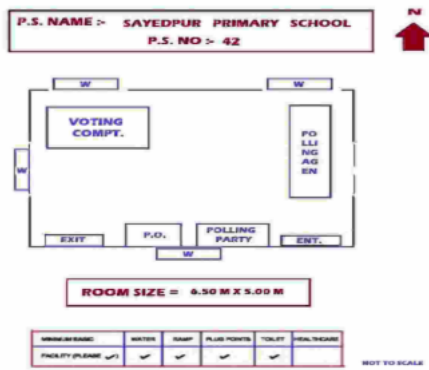

নির্বাচক নিবন্ধন আধিকারিকের স্বাক্ষর

Nazri Naksha

Google Map View

Polling Station Building Front View

Polling Station Front View

Cad View

Key MAP View

1 নাম : জেবাস পিতার নাম: বরকত আলী বাড়ির নং : 48 বয়স : 40 লিঙ্গ : পুরুষ	HQS2615607 ফটো উপলব্ধ	2 নাম : সামসুল্লাহর বিবি স্বামীর নাম: মুখলেসুর হোসেন বাড়ির নং : 20 বয়স : 30 লিঙ্গ : মহিলা	SAF1658764 ফটো উপলব্ধ	3 নাম : নেসপাতি বিবি স্বামীর নাম: হাফিজুল সেখ বাড়ির নং : 20 বয়স : 43 লিঙ্গ : মহিলা	HQS2615540 ফটো উপলব্ধ
4 নাম : নুরজাহান বিবি পিতার নাম: মারফত সেখ বাড়ির নং : 45 বয়স : 53 লিঙ্গ : মহিলা	WB/08/057/096153 ফটো উপলব্ধ	5 নাম : নেবাস সেখ পিতার নাম: বরকত আলী বাড়ির নং : 48 বয়স : 35 লিঙ্গ : পুরুষ	SAF1146711 ফটো উপলব্ধ	6 নাম : সমির সেখ পিতার নাম: সুকুর সেখ বাড়ির নং : এন0025 বয়স : 25 লিঙ্গ : পুরুষ	SAF2192250 ফটো উপলব্ধ
7 নাম : নাজিরা বিবি স্বামীর নাম: দয়ারুল সেখ বাড়ির নং : এন0025 বয়স : 25 লিঙ্গ : মহিলা	SAF2192227 ফটো উপলব্ধ	8 নাম : ফুলসেরা খাতুন পিতার নাম: হামেদ সেখ বাড়ির নং : n0025 বয়স : 39 লিঙ্গ : মহিলা	SAF2658045 ফটো উপলব্ধ	9 নাম : রমজানা বেওয়া স্বামীর নাম: মিনারুল হক বাড়ির নং : n0025 বয়স : 31 লিঙ্গ : মহিলা	SAF1658715 ফটো উপলব্ধ
10 নাম : মাজেরা বেওয়া স্বামীর নাম: হামেদ সেখ বাড়ির নং : 30 বয়স : 67 লিঙ্গ : মহিলা	SAF2441095 ফটো উপলব্ধ	11 নাম : রেবিনা বিবি স্বামীর নাম: মিরাজ সেখ বাড়ির নং : n0025 বয়স : 26 লিঙ্গ : মহিলা	SAF2658029 ফটো উপলব্ধ	12 নাম : কোকিলা খাতুন স্বামীর নাম: সমির সেখ বাড়ির নং : n0025 বয়স : 26 লিঙ্গ : মহিলা	SAF2657989 ফটো উপলব্ধ
13 নাম : রবিউল সেখ পিতার নাম: নাজেম সেখ বাড়ির নং : n0025 বয়স : 25 লিঙ্গ : পুরুষ	SAF2192193 ফটো উপলব্ধ	14 নাম : হাসিনা বেওয়া স্বামীর নাম: বসির সেখ বাড়ির নং : 65 বয়স : 39 লিঙ্গ : মহিলা	HQS2686608 ফটো উপলব্ধ	15 নাম : রোজিনা খাতুন স্বামীর নাম: সাগর সেখ বাড়ির নং : 65 বয়স : 21 লিঙ্গ : মহিলা	SAF2912350 ফটো উপলব্ধ
16 নাম : জাহেরা বিবি স্বামীর নাম: নাসির আলী বাড়ির নং : 65 বয়স : 55 লিঙ্গ : মহিলা	SAF2482065 ফটো উপলব্ধ	17 নাম : নাসির আলী পিতার নাম: সাদেম আলী বাড়ির নং : 65 বয়স : 57 লিঙ্গ : পুরুষ	SAF2482115 ফটো উপলব্ধ	18 নাম : তাসির আলী পিতার নাম: সাদেম সেখ বাড়ির নং : 65 বয়স : 53 লিঙ্গ : পুরুষ	SAF2482099 ফটো উপলব্ধ
19 নাম : বাসেরা বেওয়া স্বামীর নাম: সাদেম সেখ বাড়ির নং : 65 বয়স : 79 লিঙ্গ : মহিলা	SAF2482040 ফটো উপলব্ধ	20 নাম : রীনা বিবি স্বামীর নাম: সফির আলী বাড়ির নং : 32 বয়স : 31 লিঙ্গ : মহিলা	SAF1658749 ফটো উপলব্ধ	21 নাম : সফির আলী পিতার নাম: সাদের আলী বাড়ির নং : 32 বয়স : 39 লিঙ্গ : পুরুষ	HQS2686632 ফটো উপলব্ধ
22 নাম : সাইদা বিবি স্বামীর নাম: সাদের আলি বাড়ির নং : 32 বয়স : 69 লিঙ্গ : মহিলা	HQS1743285 ফটো উপলব্ধ	23 নাম : সাদের আলি পিতার নাম: হকশাদ সেখ বাড়ির নং : 32 বয়স : 71 লিঙ্গ : পুরুষ	WB/08/057/096022 ফটো উপলব্ধ	24 নাম : ওসমান আলি পিতার নাম: ইজি আব্দুল রহিম বাড়ির নং : এন00224 বয়স : 56 লিঙ্গ : পুরুষ	SAF2728863 ফটো উপলব্ধ
25 নাম : আমিরুল আলি পিতার নাম: ওসমান আলি বাড়ির নং : এন0282 বয়স : 31 লিঙ্গ : পুরুষ	SIP1731736 ফটো উপলব্ধ	26 নাম : মদিনা খাতুন পিতার নাম: সিরাজুল হক বাড়ির নং : নং124 বয়স : 29 লিঙ্গ : মহিলা	SAF2658136 ফটো উপলব্ধ	27 নাম : সর্বিনা খাতুন স্বামীর নাম: কবিরুল সেখ বাড়ির নং : এন0087 বয়স : 23 লিঙ্গ : মহিলা	SAF2729010 ফটো উপলব্ধ
28 নাম : ইসমোতারা খাতুন পিতার নাম: রিয়াজুদ্দিন সেখ বাড়ির নং : n0093 বয়স : 28 লিঙ্গ : মহিলা	SAF2081982 ফটো উপলব্ধ	29 নাম : তাজকেরা খাতুন স্বামীর নাম: সাহাবুদ্দিন সেখ বাড়ির নং : n0166 বয়স : 27 লিঙ্গ : মহিলা	SAF2082089 ফটো উপলব্ধ	30 নাম : তাজনেহার খাতুন স্বামীর নাম: জামাল সেখ বাড়ির নং : n0142 বয়স : 29 লিঙ্গ : মহিলা	SAF1972702 ফটো উপলব্ধ