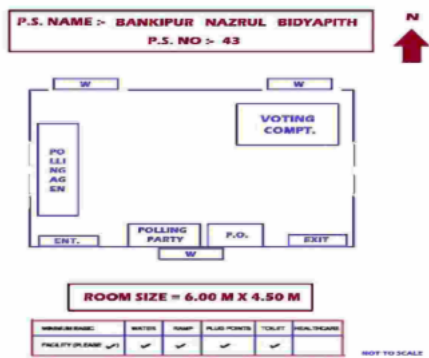

নির্বাচক নিবন্ধন আধিকারিকের স্বাক্ষর

Nazri Naksha

Google Map View

Polling Station Building Front View

Polling Station Front View

Cad View

Key MAP View

1 নাম : রহিমা বিবি স্বামীর নাম: রহিদুল আলম বাড়ির নং : n0061 বয়স : 43 লিঙ্গ : মহিলা	HQS1484138 ফটো উপলব্ধ	2 নাম : রহিদুল আলম পিতার নাম: আবদুর রসিদ বাড়ির নং : n0061 বয়স : 46 লিঙ্গ : পুরুষ	HQS1484203 ফটো উপলব্ধ	3 নাম : তানজিরা বিবি স্বামীর নাম: তোজামুদ্দিন সেখ বাড়ির নং : n0060 বয়স : 35 লিঙ্গ : মহিলা	SAF1303379 ফটো উপলব্ধ
4 নাম : তোজামুদ্দিন সেখ পিতার নাম: রসিদ সেখ বাড়ির নং : n0060 বয়স : 40 লিঙ্গ : পুরুষ	HQS2308245 ফটো উপলব্ধ	5 নাম : দোলেনা বেগম স্বামীর নাম: আবদুর রসিদ বাড়ির নং : n0060 বয়স : 67 লিঙ্গ : মহিলা	WB/08/057/099351 ফটো উপলব্ধ	6 নাম : তাজকেরা বিবি স্বামীর নাম: লালচাঁদ সেখ বাড়ির নং : n0057 বয়স : 51 লিঙ্গ : মহিলা	WB/08/057/099156 ফটো উপলব্ধ
7 নাম : শ্যামলী দাস স্বামীর নাম: অমিত দাস বাড়ির নং : n0057 বয়স : 35 লিঙ্গ : মহিলা	SAF1402932 ফটো উপলব্ধ	8 নাম : অমিত দাস পিতার নাম: ফটিক দাস বাড়ির নং : n0057 বয়স : 46 লিঙ্গ : পুরুষ	HQS1473826 ফটো উপলব্ধ	9 নাম : সাদেকুল ইসলাম পিতার নাম: আবদুল ওহাব বাড়ির নং : n0020 বয়স : 43 লিঙ্গ : পুরুষ	HQS2307429 ফটো উপলব্ধ
10 নাম : আসমানি বিবি স্বামীর নাম: মজিবুর রহমান বাড়ির নং : n0080 বয়স : 49 লিঙ্গ : মহিলা	SAF2447423 ফটো উপলব্ধ	11 নাম : মজিবুর রহমান পিতার নাম: আবু বাক্কার বাড়ির নং : n0080 বয়স : 51 লিঙ্গ : পুরুষ	SAF2447431 ফটো উপলব্ধ	12 নাম : আবু বাক্কার পিতার নাম: মুক্তার হোসেন বাড়ির নং : n0080 বয়স : 74 লিঙ্গ : পুরুষ	SAF2448900 ফটো উপলব্ধ
13 নাম : আকলেমা বিবি স্বামীর নাম: মোজমোল হক বাড়ির নং : n0087 বয়স : 59 লিঙ্গ : মহিলা	SAF2445435 ফটো উপলব্ধ	14 নাম : মিনারুল হক পিতার নাম: নবুর আলী বাড়ির নং : n0087 বয়স : 57 লিঙ্গ : পুরুষ	HQS1472828 ফটো উপলব্ধ	15 নাম : মানোয়ারা বিবি স্বামীর নাম: নবুর আলি বাড়ির নং : n0087 বয়স : 61 লিঙ্গ : মহিলা	SAF2448199 ফটো উপলব্ধ
16 নাম : হেলেনা পারভিন স্বামীর নাম: আব্দুর রব বাড়ির নং : n0075 বয়স : 48 লিঙ্গ : মহিলা	SAF1402817 ফটো উপলব্ধ	17 নাম : মানোয়ার হোসেন পিতার নাম: মোঃ বদরুদ্দোজা বাড়ির নং : n0030 বয়স : 30 লিঙ্গ : পুরুষ	SAF1659069 ফটো উপলব্ধ	18 নাম : জসিমুদ্দিন সেখ পিতার নাম: মরতুজা আলী বাড়ির নং : n0030 বয়স : 53 লিঙ্গ : পুরুষ	WB/08/057/099194 ফটো উপলব্ধ
19 নাম : অসিম আক্রম পিতার নাম: আনারুল হক বাড়ির নং : n0030 বয়স : 30 লিঙ্গ : পুরুষ	SAF1659044 ফটো উপলব্ধ	20 নাম : হেলেনা বিবি স্বামীর নাম: আনারুল হক বাড়ির নং : n0030 বয়স : 54 লিঙ্গ : মহিলা	SAF2445559 ফটো উপলব্ধ	21 নাম : আনারুল হক পিতার নাম: মরতুজা আলী বাড়ির নং : n0030 বয়স : 59 লিঙ্গ : পুরুষ	WB/08/057/099192 ফটো উপলব্ধ
22 নাম : হাসিমুদ্দিন সেখ পিতার নাম: নাজেম সেখ বাড়ির নং : n0046 বয়স : 39 লিঙ্গ : পুরুষ	HQS2686830 ফটো উপলব্ধ	23 নাম : বাদসী বিবি স্বামীর নাম: মোঃ নাজেম আলি বাড়ির নং : n0046 বয়স : 67 লিঙ্গ : মহিলা	SAF2446185 ফটো উপলব্ধ	24 নাম : মোঃ আজহারউদ্দিন পিতার নাম: মোঃ আলাউদ্দিন বাড়ির নং : n0113 বয়স : 34 লিঙ্গ : পুরুষ	SAF1147222 ফটো উপলব্ধ
25 নাম : রিজিয়া বিবি স্বামীর নাম: অতিউর রহমান বাড়ির নং : n0080 বয়স : 33 লিঙ্গ : মহিলা	SAF1402957 ফটো উপলব্ধ	26 নাম : আতিউর রহমান পিতার নাম: আবু বাক্কার বাড়ির নং : n0080 বয়স : 45 লিঙ্গ : পুরুষ	HQS1484229 ফটো উপলব্ধ	27 নাম : তোমিজুর রহমান পিতার নাম: আহমাদ আলী বাড়ির নং : n0075 বয়স : 32 লিঙ্গ : পুরুষ	SAF1402825 ফটো উপলব্ধ
28 নাম : রবিউল ইসলাম পিতার নাম: আহমাদ আলী বাড়ির নং : n0075 বয়স : 35 লিঙ্গ : পুরুষ	SAF1147388 ফটো উপলব্ধ	29 নাম : মাফজার রহমান পিতার নাম: আহমাদ আলী বাড়ির নং : n0075 বয়স : 39 লিঙ্গ : পুরুষ	HQS2308229 ফটো উপলব্ধ	30 নাম : জেলোখা খাতুন স্বামীর নাম: আবজার রহমান বাড়ির নং : n0075 বয়স : 30 লিঙ্গ : মহিলা	SAF1516046 ফটো উপলব্ধ