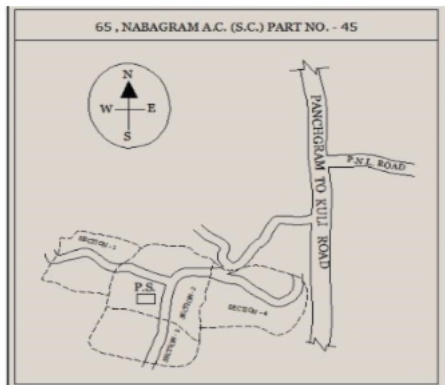

Nazri Naksha