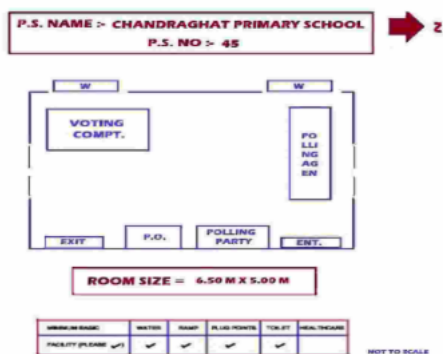

নির্বাচক নিবন্ধন আধিকারিকের স্বাক্ষর

Nazri Naksha

Google Map View

Polling Station Building Front View

Polling Station Front View

Cad View

Key MAP View

1 নাম : পিয়াসা স্বামীর নাম: বিশ্বজিৎ দাস বাড়ির নং : n0259 বয়স : 27 লিঙ্গ : মহিলা	SAF1973346 ফটো উপলব্ধ	2 নাম : নির্মল খাঁ পিতার নাম: গান্ধী খাঁ বাড়ির নং : n0042 বয়স : 40 লিঙ্গ : পুরুষ	HQS2310423 ফটো উপলব্ধ	3 নাম : পঞ্চমী খাঁ স্বামীর নাম: মুকুল খাঁ বাড়ির নং : n0034 বয়স : 37 লিঙ্গ : মহিলা	HQS1744622 ফটো উপলব্ধ
4 নাম : মুকুল খাঁ পিতার নাম: মণ্টু খাঁ বাড়ির নং : n0034 বয়স : 45 লিঙ্গ : পুরুষ	HQS1483874 ফটো উপলব্ধ	5 নাম : লিপিকা খাঁ স্বামীর নাম: নির্মল খাঁ বাড়ির নং : n0042 বয়স : 35 লিঙ্গ : মহিলা	SAF1886746 ফটো উপলব্ধ	6 নাম : তপন খাঁ পিতার নাম: মধু খাঁ বাড়ির নং : 0038 বয়স : 26 লিঙ্গ : পুরুষ	SAF2079143 ফটো উপলব্ধ
7 নাম : জহরলাল খাঁ পিতার নাম: যশি খাঁ বাড়ির নং : 43 বয়স : 58 লিঙ্গ : পুরুষ	SAF2444990 ফটো উপলব্ধ	8 নাম : কম্পনা খাঁ স্বামীর নাম: জহরলাল খাঁ বাড়ির নং : 43 বয়স : 55 লিঙ্গ : মহিলা	SAF2444966 ফটো উপলব্ধ	9 নাম : মধু খাঁ পিতার নাম: কিশোরী খাঁ বাড়ির নং : 38 বয়স : 58 লিঙ্গ : পুরুষ	SAF2444412 ফটো উপলব্ধ
10 নাম : রূপালী খাঁ স্বামীর নাম: মধু খাঁ বাড়ির নং : 38 বয়স : 51 লিঙ্গ : মহিলা	SAF2444339 ফটো উপলব্ধ	11 নাম : পরিমল খাঁ পিতার নাম: মধু খাঁ বাড়ির নং : n0277 বয়স : 28 লিঙ্গ : পুরুষ	SAF1973528 ফটো উপলব্ধ	12 নাম : সিদ্ধার্থ খাঁ পিতার নাম: জহরলাল খাঁ বাড়ির নং : 43 বয়স : 30 লিঙ্গ : পুরুষ	SAF1659945 ফটো উপলব্ধ
13 নাম : গৌরী খাঁ (লেট) স্বামীর নাম: শুভেন্দু খাঁ বাড়ির নং : 43 বয়স : 31 লিঙ্গ : মহিলা	SAF1659937 ফটো উপলব্ধ	14 নাম : শুভেন্দু খাঁ পিতার নাম: পরেশ খাঁ বাড়ির নং : 43 বয়স : 32 লিঙ্গ : পুরুষ	SAF1659929 ফটো উপলব্ধ	15 নাম : শান্তনা খাঁ স্বামীর নাম: শ্যামল খাঁ বাড়ির নং : 36 বয়স : 34 লিঙ্গ : মহিলা	SAF1517366 ফটো উপলব্ধ
16 নাম : শ্যামল খাঁ পিতার নাম: দিলীপ খাঁ বাড়ির নং : 36 বয়স : 42 লিঙ্গ : পুরুষ	SAF1517358 ফটো উপলব্ধ	17 নাম : বাসুদেব খাঁ পিতার নাম: সন্ধি খাঁ বাড়ির নং : 36 বয়স : 33 লিঙ্গ : পুরুষ	SAF1403930 ফটো উপলব্ধ	18 নাম : নিলীমা খাঁ স্বামীর নাম: সন্ধি খাঁ বাড়ির নং : 36 বয়স : 56 লিঙ্গ : মহিলা	WB/08/057/105005 ফটো উপলব্ধ
19 নাম : সন্ধি খাঁ পিতার নাম: কিশোরী খাঁ বাড়ির নং : 36 বয়স : 61 লিঙ্গ : পুরুষ	WB/08/057/105004 ফটো উপলব্ধ	20 নাম : দেবিকা খাঁ স্বামীর নাম: রামপ্রসাদ খাঁ বাড়ির নং : 37 বয়স : 44 লিঙ্গ : মহিলা	HQS2310415 ফটো উপলব্ধ	21 নাম : সারতি খাঁ স্বামীর নাম: মণ্টু খাঁ বাড়ির নং : n0034 বয়স : 76 লিঙ্গ : মহিলা	WB/08/057/105002 ফটো উপলব্ধ
22 নাম : রামপ্রসাদ খাঁ পিতার নাম: মুণ্টু খাঁ বাড়ির নং : n0034 বয়স : 48 লিঙ্গ : পুরুষ	SAF2443695 ফটো উপলব্ধ	23 নাম : শিলা খান স্বামীর নাম: সিদ্ধার্থ খান বাড়ির নং : 43, পিড়ালডাঙ্গা বয়স : 28 লিঙ্গ : মহিলা	SAF2821908 ফটো উপলব্ধ	24 নাম : দীপু খাঁ পিতার নাম: মুকুল খাঁ বাড়ির নং : এন0034 বয়স : 21 লিঙ্গ : পুরুষ	SAF2914380 ফটো উপলব্ধ
25 নাম : শকুন্তলা খাঁ স্বামীর নাম: বসুদেব খাঁ বাড়ির নং : 36 বয়স : 25 লিঙ্গ : মহিলা	SAF2822393 ফটো উপলব্ধ	26 নাম : দেবাশিষ মার্জিত মায়ের নাম: শ্রীদাম মার্জিত বাড়ির নং : এন0034 বয়স : 26 লিঙ্গ : পুরুষ	SAF2187300 ফটো উপলব্ধ	27 নাম : চয়ন খাঁ পিতার নাম: রামপ্রসাদ খাঁ বাড়ির নং : নং034 বয়স : 24 লিঙ্গ : পুরুষ	SAF2661056 ফটো উপলব্ধ
28 নাম : অঞ্জলী খাঁ স্বামীর নাম: পরেশ খাঁ বাড়ির নং : 43 বয়স : 61 লিঙ্গ : মহিলা	SAF2681195 ফটো উপলব্ধ	29 নাম : পরেশ খাঁ পিতার নাম: যশি খাঁ বাড়ির নং : 43 বয়স : 66 লিঙ্গ : পুরুষ	SAF2681179 ফটো উপলব্ধ	30 নাম : সমানী খাঁ স্বামীর নাম: গান্ধী খাঁ বাড়ির নং : 38 বয়স : 61 লিঙ্গ : মহিলা	SAF2681187 ফটো উপলব্ধ