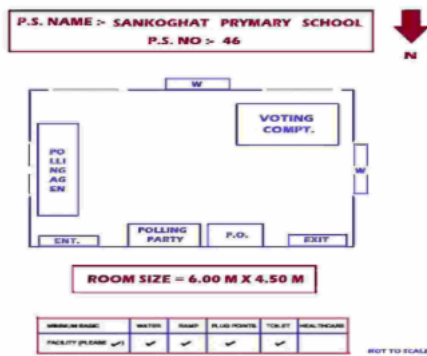

নির্বাচক নিবন্ধন আধিকারিকের স্বাক্ষর

Nazri Naksha

Google Map View

Polling Station Building Front View

Polling Station Front View

Cad View

Key MAP View

1	HQS2687879	ফটো উপলব্ধ	নাম : মহিরুদ্দিন সেখ পিতার নাম: জালাল সেখ বাড়ির নং : 60 বয়স : 38 লিঙ্গ : পুরুষ	2	SAF1404524	ফটো উপলব্ধ	নাম : নাসিরা বিবি স্বামীর নাম: মহিরুদ্দিন সেখ বাড়ির নং : 60 বয়স : 33 লিঙ্গ : মহিলা	3	HQS2687887	ফটো উপলব্ধ	নাম : জামিরুল সেখ পিতার নাম: জালাল সেখ বাড়ির নং : 60 বয়স : 36 লিঙ্গ : পুরুষ
4	SAF1304443	ফটো উপলব্ধ	নাম : ফুলটুসি বিবি স্বামীর নাম: জামিরুল সেখ বাড়ির নং : 60 বয়স : 34 লিঙ্গ : মহিলা	5	WB/08/057/108008	ফটো উপলব্ধ	নাম : উলেসা বিবি স্বামীর নাম: মুহম্মদ সেখ বাড়ির নং : 34 বয়স : 83 লিঙ্গ : মহিলা	6	SAF1796614	ফটো উপলব্ধ	নাম : নুরুল ইসলাম পিতার নাম: জাবাউল সেখ বাড়ির নং : 34 বয়স : 42 লিঙ্গ : মহিলা
7	SAF1796622	ফটো উপলব্ধ	নাম : জানেফা বিবি স্বামীর নাম: নুরুল ইসলাম বাড়ির নং : 34 বয়স : 40 লিঙ্গ : মহিলা	8	HQS1742733	ফটো উপলব্ধ	নাম : ইনদাদুল সেখ পিতার নাম: আবুল সেখ বাড়ির নং : n0044 বয়স : 75 লিঙ্গ : পুরুষ	9	HQS1742923	ফটো উপলব্ধ	নাম : মালেকা বিবি স্বামীর নাম: ইনদাদুল সেখ বাড়ির নং : n0044 বয়স : 69 লিঙ্গ : মহিলা
10	SAF0191577	ফটো উপলব্ধ	নাম : আলিবর সেখ পিতার নাম: ইন্দদুল সেখ বাড়ির নং : n0044 বয়স : 37 লিঙ্গ : পুরুষ	11	HQS2787653	ফটো উপলব্ধ	নাম : নৈয়মা বিবি স্বামীর নাম: হামজার সেখ বাড়ির নং : n0054 বয়স : 38 লিঙ্গ : মহিলা	12	WB/08/057/108002	ফটো উপলব্ধ	নাম : আখোদা খাতুন স্বামীর নাম: মোঃ সাদের আলি বাড়ির নং : 69 বয়স : 71 লিঙ্গ : মহিলা
13	WB/08/057/108003	ফটো উপলব্ধ	নাম : আলি মহম্মদ সইফুল্লা পিতার নাম: মোঃ সাদের আলি বাড়ির নং : 69 বয়স : 50 লিঙ্গ : পুরুষ	14	HQS2616134	ফটো উপলব্ধ	নাম : ফিরোজা বিবি স্বামীর নাম: আশির খাঁ বাড়ির নং : n0118 বয়স : 56 লিঙ্গ : মহিলা	15	WB/08/057/108066	ফটো উপলব্ধ	নাম : সায়রা বিবি স্বামীর নাম: মহঃ লায়েব সেখ বাড়ির নং : 57 বয়স : 53 লিঙ্গ : মহিলা
16	SAF2441897	ফটো উপলব্ধ	নাম : ববিতা মার্জিত স্বামীর নাম: অসীম মার্জিত বাড়ির নং : 70 বয়স : 49 লিঙ্গ : মহিলা	17	SAF1063080	ফটো উপলব্ধ	নাম : সেনেহার বিবি স্বামীর নাম: জামাল সেখ বাড়ির নং : এন0017 বয়স : 38 লিঙ্গ : মহিলা	18	SAF1063098	ফটো উপলব্ধ	নাম : জামাল সেখ পিতার নাম: মেসের সেখ বাড়ির নং : এন00 বয়স : 40 লিঙ্গ : পুরুষ
19	SAF0191569	ফটো উপলব্ধ	নাম : নাসিরা বিবি স্বামীর নাম: আকমান সেখ বাড়ির নং : n0118 বয়স : 38 লিঙ্গ : মহিলা	20	SAF1796663	ফটো উপলব্ধ	নাম : রাজু মার্জিত পিতার নাম: অসিম মার্জিত বাড়ির নং : 109 বয়স : 29 লিঙ্গ : পুরুষ	21	SAF0133694	ফটো উপলব্ধ	নাম : ফতেমা বিবি স্বামীর নাম: মতিউর রহমান বাড়ির নং : n0065 বয়স : 36 লিঙ্গ : মহিলা
22	HQS2787711	ফটো উপলব্ধ	নাম : বাবর সেখ পিতার নাম: এসকান্দার সেখ বাড়ির নং : n0009 বয়স : 38 লিঙ্গ : পুরুষ	23	SAF1660588	ফটো উপলব্ধ	নাম : রেজিনা বিবি স্বামীর নাম: বাবর সেখ বাড়ির নং : n0009 বয়স : 35 লিঙ্গ : মহিলা	24	SAF1404425	ফটো উপলব্ধ	নাম : আলোফ সেখ পিতার নাম: এসকান্দার সেখ বাড়ির নং : n0009 বয়স : 41 লিঙ্গ : পুরুষ
25	SAF2440782	ফটো উপলব্ধ	নাম : হাসিবা বিবি স্বামীর নাম: মালেক সেখ বাড়ির নং : n0009 বয়স : 48 লিঙ্গ : মহিলা	26	HQS2787745	ফটো উপলব্ধ	নাম : মালেক সেখ পিতার নাম: এসকান্দার সেখ বাড়ির নং : n0009 বয়স : 49 লিঙ্গ : পুরুষ	27	HQS1474006	ফটো উপলব্ধ	নাম : হাসেনা বিবি স্বামীর নাম: সাদেক সেখ বাড়ির নং : n0009 বয়স : 45 লিঙ্গ : মহিলা
28	HQS2787737	ফটো উপলব্ধ	নাম : সাদেক সেখ পিতার নাম: এসকান্দার সেখ বাড়ির নং : n0009 বয়স : 55 লিঙ্গ : পুরুষ	29	SAF1404474	ফটো উপলব্ধ	নাম : সেন্দু সেখ পিতার নাম: মনুরুদ্দিন সেখ বাড়ির নং : n0004 বয়স : 41 লিঙ্গ : পুরুষ	30	HQS1473941	ফটো উপলব্ধ	নাম : লাইলী বিবি স্বামীর নাম: লালমহম্মদ সেখ বাড়ির নং : n0004 বয়স : 46 লিঙ্গ : মহিলা