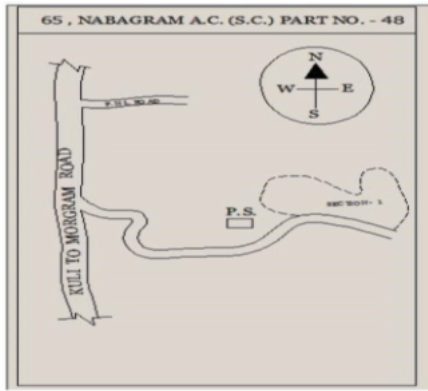

নির্বাচক নিবন্ধন আধিকারিকের স্বাক্ষর

Nazri Naksha

Google Map View

Polling Station Building Front View

Polling Station Front View

Cad View

Key MAP View

1 নাম : সাহিনা বিবি স্বামীর নাম : মসিবুর সেখ বাড়ির নং : n0021 বয়স : 34 লিঙ্গ : মহিলা	SAF1405109 ফটো উপলব্ধ	2 নাম : মসিবুর রহমান পিতার নাম : বাসির সেখ বাড়ির নং : n0021 বয়স : 34 লিঙ্গ : পুরুষ	SAF1148402 ফটো উপলব্ধ	3 নাম : মুনেরা বিবি স্বামীর নাম : আরশাদ সেখ বাড়ির নং : n0021 বয়স : 71 লিঙ্গ : মহিলা	WB/08/057/114295 ফটো উপলব্ধ
4 নাম : বজলু সেখ পিতার নাম : ওসমান সেখ বাড়ির নং : n0021 বয়স : 61 লিঙ্গ : পুরুষ	SAF2433670 ফটো উপলব্ধ	5 নাম : বর্ণা বেগম স্বামীর নাম : শাহ আলমদীন বাড়ির নং : n0020 বয়স : 48 লিঙ্গ : মহিলা	HQS1484609 ফটো উপলব্ধ	6 নাম : শাহ আলমদীন পিতার নাম : আব্দুল হামিদ সেখ বাড়ির নং : n0020 বয়স : 60 লিঙ্গ : পুরুষ	SAF2436681 ফটো উপলব্ধ
7 নাম : উল্লেখ্য বিবি স্বামীর নাম : উল্লেখ্য সেখ বাড়ির নং : n0129 বয়স : 81 লিঙ্গ : মহিলা	SAF2433936 ফটো উপলব্ধ	8 নাম : সনমানী বিবি স্বামীর নাম : সামসদিন খাঁ বাড়ির নং : 23 বয়স : 51 লিঙ্গ : মহিলা	SAF2434199 ফটো উপলব্ধ	9 নাম : বাবর আলী খাঁ পিতার নাম : পল্টু খাঁ বাড়ির নং : 22 বয়স : 33 লিঙ্গ : পুরুষ	SAF1404995 ফটো উপলব্ধ
10 নাম : রওশনা বিবি স্বামীর নাম : পল্টু খাঁ বাড়ির নং : 22 বয়স : 50 লিঙ্গ : মহিলা	WB/08/057/114107 ফটো উপলব্ধ	11 নাম : পল্টু খাঁ পিতার নাম : নেওয়াজ খাঁ বাড়ির নং : 22 বয়স : 56 লিঙ্গ : পুরুষ	WB/08/057/114106 ফটো উপলব্ধ	12 নাম : রিজিয়া সুলতানা স্বামীর নাম : আবুল হাসনাত বাড়ির নং : n0203 বয়স : 32 লিঙ্গ : মহিলা	SAF1424605 ফটো উপলব্ধ
13 নাম : জাসমিনা বিবি স্বামীর নাম : সাদাম সেখ বাড়ির নং : n0197 বয়স : 29 লিঙ্গ : মহিলা	SAF1796960 ফটো উপলব্ধ	14 নাম : গাজিরুল রহমান পিতার নাম : এবনে সউদ বাড়ির নং : 18 বয়স : 30 লিঙ্গ : পুরুষ	SAF1765122 ফটো উপলব্ধ	15 নাম : জাকিয়া বিবি স্বামীর নাম : চাঁদ মহম্মদ সেখ বাড়ির নং : 9 বয়স : 37 লিঙ্গ : মহিলা	SAF1063437 ফটো উপলব্ধ
16 নাম : চাঁদ মহম্মদ মায়ের নাম : তানজেরা বেওয়া বাড়ির নং : 9 বয়স : 40 লিঙ্গ : পুরুষ	HQS2312973 ফটো উপলব্ধ	17 নাম : তানজেরা বেওয়া স্বামীর নাম : গনি সেখ বাড়ির নং : 9 বয়স : 76 লিঙ্গ : মহিলা	WB/08/057/114047 ফটো উপলব্ধ	18 নাম : ওসলেমা বিবি স্বামীর নাম : সেলিম সেখ বাড়ির নং : n0081 বয়স : 50 লিঙ্গ : মহিলা	SAF2436863 ফটো উপলব্ধ
19 নাম : চাঁদমনি বিবি স্বামীর নাম : জহরলাল মন্ডল বাড়ির নং : n0081 বয়স : 45 লিঙ্গ : মহিলা	HQS2688612 ফটো উপলব্ধ	20 নাম : চাঁদ সুলতানা স্বামীর নাম : মোঃ আরিফ সরকার বাড়ির নং : 110 বয়স : 37 লিঙ্গ : মহিলা	SAF1796937 ফটো উপলব্ধ	21 নাম : মোঃ আরিফ সরকার পিতার নাম : মোঃ আবদুস সামাদ সরকার বাড়ির নং : 110 বয়স : 41 লিঙ্গ : পুরুষ	HQS2257335 ফটো উপলব্ধ
22 নাম : বদরে মনিরা বেগম স্বামীর নাম : মহঃ আব্দুস সামাদ বাড়ির নং : 110 বয়স : 58 লিঙ্গ : মহিলা	SAF2439156 ফটো উপলব্ধ	23 নাম : মহঃ আব্দুস সামাদ পিতার নাম : মুজিব হোসেন বাড়ির নং : 110 বয়স : 63 লিঙ্গ : পুরুষ	SAF2439164 ফটো উপলব্ধ	24 নাম : জানবোর সেখ পিতার নাম : সাদাকাস সেখ বাড়ির নং : n0040 বয়স : 38 লিঙ্গ : পুরুষ	SAF0201558 ফটো উপলব্ধ
25 নাম : আকবোর সেখ পিতার নাম : সাদাকাস সেখ বাড়ির নং : 90 বয়স : 38 লিঙ্গ : পুরুষ	SAF0201541 ফটো উপলব্ধ	26 নাম : আসনেহারা বিবি স্বামীর নাম : সম্মাট সেখ বাড়ির নং : n0038 বয়স : 29 লিঙ্গ : মহিলা	SAF1797026 ফটো উপলব্ধ	27 নাম : সম্মাট সেখ পিতার নাম : সাদিকুল সেখ বাড়ির নং : n0038 বয়স : 31 লিঙ্গ : পুরুষ	SAF1304856 ফটো উপলব্ধ
28 নাম : রেজিলা বিবি স্বামীর নাম : সাদিকুল সেখ বাড়ির নং : n0038 বয়স : 58 লিঙ্গ : মহিলা	WB/08/057/114350 ফটো উপলব্ধ	29 নাম : সাদিকুল সেখ পিতার নাম : মহব্বত সেখ বাড়ির নং : n0038 বয়স : 61 লিঙ্গ : পুরুষ	WB/08/057/114349 ফটো উপলব্ধ	30 নাম : গোরেজবান বেওয়া স্বামীর নাম : খালেক সেখ বাড়ির নং : n0038 বয়স : 86 লিঙ্গ : মহিলা	WB/08/057/114332 ফটো উপলব্ধ