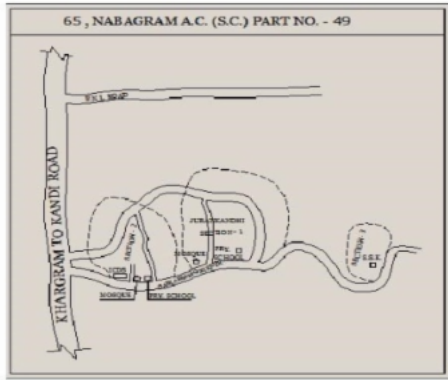

Nazri Naksha