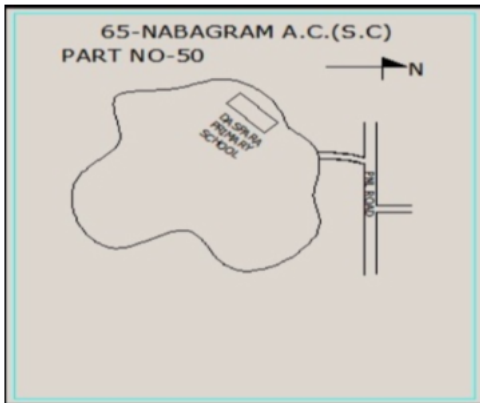

নির্বাচক নিবন্ধন আধিকারিকের স্বাক্ষর

Nazri Naksha

Google Map View

Polling Station Building Front View

Polling Station Front View

Cad View

Key MAP View

1 নাম : প্রশান্ত কুমার মন্ডল পিতার নাম: নিমাই চন্দ্র মন্ডল বাড়ির নং : n0120 বয়স : 57 লিঙ্গ : পুরুষ	HQS1755883 ফটো উপলব্ধ	2 নাম : শান্তনু যাদব পিতার নাম: বাসুদেব যাদব বাড়ির নং : n0123 বয়স : 38 লিঙ্গ : পুরুষ	SAF0212183 ফটো উপলব্ধ	3 নাম : অপু কুমার দাস পিতার নাম: সন্দীপ কুমার দাস বাড়ির নং : n0149 বয়স : 39 লিঙ্গ : পুরুষ	SAF1974773 ফটো উপলব্ধ
4 নাম : যমুনা খামারু অন্যান্য: শিরিশ খামারু বাড়ির নং : 45 বয়স : 71 লিঙ্গ : মহিলা	WB/08/057/120007 ফটো উপলব্ধ	Q 5 নাম : স্বাধীন ঘোষ পিতার নাম: লালু ঘোষ বাড়ির নং : বয়স : 61 লিঙ্গ : পুরুষ	WB/08/057/120039 ফটো উপলব্ধ	6 নাম : আব্বাদী ঘোষ স্বামীর নাম: স্বাধীন ঘোষ বাড়ির নং : n0004 বয়স : 56 লিঙ্গ : মহিলা	WB/08/057/120040 ফটো উপলব্ধ
7 নাম : নিত্যগোপাল ঘোষ পিতার নাম: স্বাধীন ঘোষ বাড়ির নং : n0004 বয়স : 40 লিঙ্গ : পুরুষ	HQS2315737 ফটো উপলব্ধ	8 নাম : রিমপা ঘোষ স্বামীর নাম: নিত্যগোপাল ঘোষ বাড়ির নং : n0004 বয়স : 32 লিঙ্গ : মহিলা	SAF1405836 ফটো উপলব্ধ	9 নাম : সারতী মার্জিত স্বামীর নাম: পরেশ মার্জিত বাড়ির নং : n0004 বয়স : 59 লিঙ্গ : মহিলা	SAF2418580 ফটো উপলব্ধ
10 নাম : সুপারকিং ঘোষ পিতার নাম: জহর ঘোষ বাড়ির নং : 81 বয়স : 30 লিঙ্গ : পুরুষ	SAF1661800 ফটো উপলব্ধ	11 নাম : রাম রেনু ঘোষ পিতার নাম: অনিল কুমার ঘোষ বাড়ির নং : 79 বয়স : 70 লিঙ্গ : পুরুষ	SAF2419133 ফটো উপলব্ধ	12 নাম : ধনি বাল্লা ঘোষ স্বামীর নাম: রাম রেনু ঘোষ বাড়ির নং : 79 বয়স : 66 লিঙ্গ : মহিলা	SAF2419141 ফটো উপলব্ধ
13 নাম : মুনায় ঘোষ পিতার নাম: শ্যামাপদ ঘোষ বাড়ির নং : n0093 বয়স : 41 লিঙ্গ : পুরুষ	HQS2314813 ফটো উপলব্ধ	14 নাম : বিকাশ চন্দ্র ঘোষ পিতার নাম: নন্দ লাল ঘোষ বাড়ির নং : n0013 বয়স : 44 লিঙ্গ : পুরুষ	HQS1746098 ফটো উপলব্ধ	15 নাম : তুহিন কান্তি ঘোষ পিতার নাম: রাম রেনু ঘোষ বাড়ির নং : 79 বয়স : 38 লিঙ্গ : পুরুষ	HQS2542603 ফটো উপলব্ধ
16 নাম : রিম্পা মন্ডল ঘোষ স্বামীর নাম: সুভাষ চন্দ্র ঘোষ বাড়ির নং : N0083 বয়স : 25 লিঙ্গ : মহিলা	SAF2667319 ফটো উপলব্ধ	17 নাম : সাতিলতা ঘোষ স্বামীর নাম: দেবব্রত ঘোষ বাড়ির নং : n0101 বয়স : 66 লিঙ্গ : মহিলা	HQS1575034 ফটো উপলব্ধ	18 নাম : শান্ত ঘোষ পিতার নাম: স্বাধীন ঘোষ বাড়ির নং : n0004 বয়স : 36 লিঙ্গ : পুরুষ	SAF1149467 ফটো উপলব্ধ
19 নাম : মিঠু ঘোষ স্বামীর নাম: বিকাশ চন্দ্র ঘোষ বাড়ির নং : 57 বয়স : 37 লিঙ্গ : মহিলা	SAF1661875 ফটো উপলব্ধ	20 নাম : রামপ্রসাদ ঘোষ পিতার নাম: অনিল ঘোষ বাড়ির নং : 77 বয়স : 68 লিঙ্গ : পুরুষ	SAF2667475 ফটো উপলব্ধ	21 নাম : দেবব্রত ঘোষ পিতার নাম: নিত্যগোপাল ঘোষ বাড়ির নং : n0101 বয়স : 52 লিঙ্গ : পুরুষ	SAF2668317 ফটো উপলব্ধ
22 নাম : জ্যোত্স্না ঘোষ স্বামীর নাম: শান্ত ঘোষ বাড়ির নং : n0004 বয়স : 38 লিঙ্গ : মহিলা	SAF1149392 ফটো উপলব্ধ	23 নাম : রুপালী ঘোষ পিতার নাম: শ্যাম পদ ঘোষ বাড়ির নং : n0093 বয়স : 28 লিঙ্গ : মহিলা	SAF1887728 ফটো উপলব্ধ	24 নাম : অশোক ঘোষ পিতার নাম: লালু ঘোষ বাড়ির নং : n0007 বয়স : 51 লিঙ্গ : পুরুষ	SAF2667566 ফটো উপলব্ধ
25 নাম : জ্যোত্স্না ঘোষ স্বামীর নাম: শিশির ঘোষ বাড়ির নং : 57 বয়স : 55 লিঙ্গ : মহিলা	SAF2668267 ফটো উপলব্ধ	26 নাম : রাণী ঘোষ স্বামীর নাম: জীবন ঘোষ বাড়ির নং : 62 বয়স : 54 লিঙ্গ : মহিলা	SAF2667590 ফটো উপলব্ধ	27 নাম : দীলিপ ঘোষ পিতার নাম: লালু ঘোষ বাড়ির নং : 67 বয়স : 60 লিঙ্গ : পুরুষ	SAF2680072 ফটো উপলব্ধ
28 নাম : সৌরভ ঘোষ পিতার নাম: তুষার কান্তি ঘোষ বাড়ির নং : 78 বয়স : 23 লিঙ্গ : পুরুষ	SAF2711422 ফটো উপলব্ধ	29 নাম : মধুমিতা ঘোষ পিতার নাম: শ্যামা পদ ঘোষ বাড়ির নং : এন0093 বয়স : 24 লিঙ্গ : মহিলা	SAF2712073 ফটো উপলব্ধ	30 নাম : রিয়া ঘোষ পিতার নাম: জিতেন কুমার ঘোষ বাড়ির নং : 72 বয়স : 23 লিঙ্গ : মহিলা	SAF2711612 ফটো উপলব্ধ