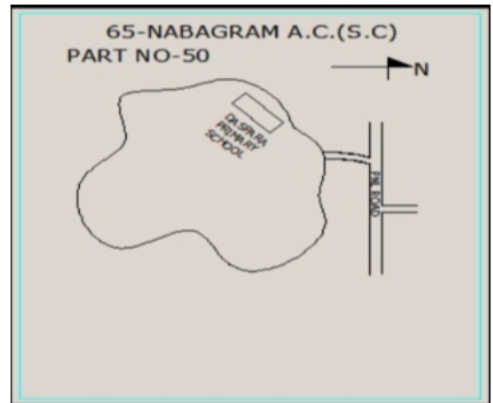

নির্বাচক নিবন্ধন আধিকারিকের স্বাক্ষর

Nazri Naksha

Google Map View

Polling Station Building Front View

Polling Station Front View

Cad View

Key MAP View

1 নাম : প্রশান্ত কুমার মন্ডল পিতার নাম: নিমাই চন্দ্র মন্ডল বাড়ির নং : n0120 বয়স : 57 লিঙ্গ : পুরুষ	HQS1755883 ফটো উপলব্ধ	2 নাম : শান্তনু যাদব পিতার নাম: বাসুদেব যাদব বাড়ির নং : n0123 বয়স : 38 লিঙ্গ : পুরুষ	SAF0212183 ফটো উপলব্ধ	3 নাম : অপু কুমার দাস পিতার নাম: সন্দীপ কুমার দাস বাড়ির নং : n0149 বয়স : 39 লিঙ্গ : পুরুষ	SAF1974773 ফটো উপলব্ধ
4 নাম : যমুনা খামারু অন্যান্য: শিরিশ খামারু বাড়ির নং : 45 বয়স : 71 লিঙ্গ : মহিলা	WB/08/057/120007 ফটো উপলব্ধ	Q 5 নাম : স্বাধীন ঘোষ পিতার নাম: লালু ঘোষ বাড়ির নং : বয়স : 61 লিঙ্গ : পুরুষ	WB/08/057/120039 ফটো উপলব্ধ	6 নাম : আব্বাদী ঘোষ স্বামীর নাম: স্বাধীন ঘোষ বাড়ির নং : n0004 বয়স : 56 লিঙ্গ : মহিলা	WB/08/057/120040 ফটো উপলব্ধ
7 নাম : নিত্যগোপাল ঘোষ পিতার নাম: স্বাধীন ঘোষ বাড়ির নং : n0004 বয়স : 40 লিঙ্গ : পুরুষ	HQS2315737 ফটো উপলব্ধ	8 নাম : রিমপা ঘোষ স্বামীর নাম: নিত্যগোপাল ঘোষ বাড়ির নং : n0004 বয়স : 32 লিঙ্গ : মহিলা	SAF1405836 ফটো উপলব্ধ	9 নাম : সারতী মার্জিত স্বামীর নাম: পরেশ মার্জিত বাড়ির নং : n0004 বয়স : 59 লিঙ্গ : মহিলা	SAF2418580 ফটো উপলব্ধ
10 নাম : সুপারকিং ঘোষ পিতার নাম: জহর ঘোষ বাড়ির নং : 81 বয়স : 30 লিঙ্গ : পুরুষ	SAF1661800 ফটো উপলব্ধ	11 নাম : রাম রেনু ঘোষ পিতার নাম: অনিল কুমার ঘোষ বাড়ির নং : 79 বয়স : 70 লিঙ্গ : পুরুষ	SAF2419133 ফটো উপলব্ধ	12 নাম : ধনি বাল্লা ঘোষ স্বামীর নাম: রাম রেনু ঘোষ বাড়ির নং : 79 বয়স : 66 লিঙ্গ : মহিলা	SAF2419141 ফটো উপলব্ধ
13 নাম : মুনায় ঘোষ পিতার নাম: শ্যামাপদ ঘোষ বাড়ির নং : n0093 বয়স : 41 লিঙ্গ : পুরুষ	HQS2314813 ফটো উপলব্ধ	14 নাম : বিকাশ চন্দ্র ঘোষ পিতার নাম: নন্দ লাল ঘোষ বাড়ির নং : n0013 বয়স : 44 লিঙ্গ : পুরুষ	HQS1746098 ফটো উপলব্ধ	15 নাম : তুহিন কান্তি ঘোষ পিতার নাম: রাম রেনু ঘোষ বাড়ির নং : 79 বয়স : 38 লিঙ্গ : পুরুষ	HQS2542603 ফটো উপলব্ধ
16 নাম : রিম্পা মন্ডল ঘোষ স্বামীর নাম: সুভাষ চন্দ্র ঘোষ বাড়ির নং : N0083 বয়স : 25 লিঙ্গ : মহিলা	SAF2667319 ফটো উপলব্ধ	17 নাম : সাতিলতা ঘোষ স্বামীর নাম: দেবব্রত ঘোষ বাড়ির নং : n0101 বয়স : 66 লিঙ্গ : মহিলা	HQS1575034 ফটো উপলব্ধ	18 নাম : শান্ত ঘোষ পিতার নাম: স্বাধীন ঘোষ বাড়ির নং : n0004 বয়স : 36 লিঙ্গ : পুরুষ	SAF1149467 ফটো উপলব্ধ
19 নাম : মিঠু ঘোষ স্বামীর নাম: বিকাশ চন্দ্র ঘোষ বাড়ির নং : 57 বয়স : 37 লিঙ্গ : মহিলা	SAF1661875 ফটো উপলব্ধ	20 নাম : রামপ্রসাদ ঘোষ পিতার নাম: অনিল ঘোষ বাড়ির নং : 77 বয়স : 68 লিঙ্গ : পুরুষ	SAF2667475 ফটো উপলব্ধ	21 নাম : দেবব্রত ঘোষ পিতার নাম: নিত্যগোপাল ঘোষ বাড়ির নং : n0101 বয়স : 52 লিঙ্গ : পুরুষ	SAF2668317 ফটো উপলব্ধ
22 নাম : জ্যোত্স্না ঘোষ স্বামীর নাম: শান্ত ঘোষ বাড়ির নং : n0004 বয়স : 38 লিঙ্গ : মহিলা	SAF1149392 ফটো উপলব্ধ	23 নাম : রুপালী ঘোষ পিতার নাম: শ্যাম পদ ঘোষ বাড়ির নং : n0093 বয়স : 28 লিঙ্গ : মহিলা	SAF1887728 ফটো উপলব্ধ	24 নাম : অশোক ঘোষ পিতার নাম: লালু ঘোষ বাড়ির নং : n0007 বয়স : 51 লিঙ্গ : পুরুষ	SAF2667566 ফটো উপলব্ধ
25 নাম : জ্যোত্স্না ঘোষ স্বামীর নাম: শিশির ঘোষ বাড়ির নং : 57 বয়স : 55 লিঙ্গ : মহিলা	SAF2668267 ফটো উপলব্ধ	26 নাম : রাণী ঘোষ স্বামীর নাম: জীবন ঘোষ বাড়ির নং : 62 বয়স : 54 লিঙ্গ : মহিলা	SAF2667590 ফটো উপলব্ধ	27 নাম : দীলিপ ঘোষ পিতার নাম: লালু ঘোষ বাড়ির নং : 67 বয়স : 60 লিঙ্গ : পুরুষ	SAF2680072 ফটো উপলব্ধ
28 নাম : সৌরভ ঘোষ পিতার নাম: তুষার কান্তি ঘোষ বাড়ির নং : 78 বয়স : 23 লিঙ্গ : পুরুষ	SAF2711422 ফটো উপলব্ধ	29 নাম : মধুমিতা ঘোষ পিতার নাম: শ্যামা পদ ঘোষ বাড়ির নং : এন0093 বয়স : 24 লিঙ্গ : মহিলা	SAF2712073 ফটো উপলব্ধ	30 নাম : রিয়া ঘোষ পিতার নাম: জিতেন কুমার ঘোষ বাড়ির নং : 72 বয়স : 23 লিঙ্গ : মহিলা	SAF2711612 ফটো উপলব্ধ