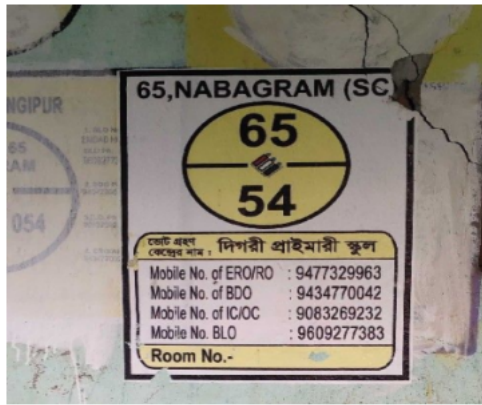

নির্বাচক নিবন্ধন আধিকারিকের স্বাক্ষর

Nazri Naksha

Google Map View

Polling Station Building Front View

Polling Station Front View

Cad View

Key MAP View

1 নাম : মোস্তফা সেখ পিতার নাম : এফরাজ সেখ বাড়ির নং : n0128 বয়স : 50 লিঙ্গ : পুরুষ	SAF2224343 ফটো উপলব্ধ	2 নাম : নুরনন্নেসা বিবি স্বামীর নাম : মোস্তফা সেখ বাড়ির নং : n0128 বয়স : 43 লিঙ্গ : মহিলা	HQS2317675 ফটো উপলব্ধ	3 নাম : জুমাভূম্মেসা বিবি স্বামীর নাম : মাহাতাব সেখ বাড়ির নং : n0047 বয়স : 37 লিঙ্গ : মহিলা	HQS2317386 ফটো উপলব্ধ
4 নাম : আনিকা খাতুন স্বামীর নাম : রেকিবুল হোসেন বাড়ির নং : n0047 বয়স : 31 লিঙ্গ : মহিলা	SAF1663756 ফটো উপলব্ধ	5 নাম : রেকিবুল হোসেন পিতার নাম : বালারুদ্দিন সেখ বাড়ির নং : n0047 বয়স : 38 লিঙ্গ : পুরুষ	HQS2543221 ফটো উপলব্ধ	6 নাম : মাহাতাব সেখ পিতার নাম : বালারুদ্দিন সেখ বাড়ির নং : n0047 বয়স : 48 লিঙ্গ : পুরুষ	SAF2227726 ফটো উপলব্ধ
7 নাম : নহর সেখ পিতার নাম : বালারুদ্দিন সেখ বাড়ির নং : n0047 বয়স : 56 লিঙ্গ : পুরুষ	SAF2223535 ফটো উপলব্ধ	8 নাম : জমজমাবিবি স্বামীর নাম : বালারুদ্দিন সেখ বাড়ির নং : n0047 বয়স : 71 লিঙ্গ : মহিলা	SAF2227981 ফটো উপলব্ধ	9 নাম : সারোয়ার হোসেন পিতার নাম : কালিমদ্দিন সেখ বাড়ির নং : n0026 বয়স : 37 লিঙ্গ : পুরুষ	SAF0222067 ফটো উপলব্ধ
10 নাম : জাহাঙ্গীর সেখ পিতার নাম : হকসেদ সেখ বাড়ির নং : n0020 বয়স : 53 লিঙ্গ : পুরুষ	SAF0222505 ফটো উপলব্ধ	11 নাম : তেনুয়ার সেখ পিতার নাম : জাহাঙ্গীর সেখ বাড়ির নং : n0020 বয়স : 32 লিঙ্গ : পুরুষ	SAF1406636 ফটো উপলব্ধ	12 নাম : অহেদা বিবি স্বামীর নাম : জাহাঙ্গীর সেখ বাড়ির নং : n0020 বয়স : 57 লিঙ্গ : মহিলা	WB/08/057/126078 ফটো উপলব্ধ
13 নাম : খাদিজা খাতুন স্বামীর নাম : কদর আলী বাড়ির নং : n0014 বয়স : 32 লিঙ্গ : মহিলা	SAF1406834 ফটো উপলব্ধ	14 নাম : কদর আলী মায়ের নাম : আসিয়া বেওয়া বাড়ির নং : n0014 বয়স : 44 লিঙ্গ : পুরুষ	HQS1746908 ফটো উপলব্ধ	15 নাম : মিনারুল সেখ পিতার নাম : দুকড়ি সেখ বাড়ির নং : n0014 বয়স : 40 লিঙ্গ : পুরুষ	HQS2258036 ফটো উপলব্ধ
16 নাম : নাসিরন খাতুন পিতার নাম : দুকড়ি সেখ বাড়ির নং : n0014 বয়স : 56 লিঙ্গ : মহিলা	WB/08/057/126067 ফটো উপলব্ধ	17 নাম : ইস্তাউল হক পিতার নাম : নাসিরুদ্দিন সেখ বাড়ির নং : n0105 বয়স : 38 লিঙ্গ : পুরুষ	SAF0222489 ফটো উপলব্ধ	18 নাম : আতাউল সেখ পিতার নাম : নাসিরুদ্দিন সেখ বাড়ির নং : n0105 বয়স : 43 লিঙ্গ : পুরুষ	HQS2317279 ফটো উপলব্ধ
19 নাম : নাসিরা বিবি স্বামীর নাম : নাসিরুদ্দিন সেখ বাড়ির নং : n0105 বয়স : 53 লিঙ্গ : মহিলা	SAF2228831 ফটো উপলব্ধ	20 নাম : নাসিরুদ্দিন সেখ পিতার নাম : আব্দুল ওয়াহেদ সেখ বাড়ির নং : n0105 বয়স : 56 লিঙ্গ : পুরুষ	SAF2228484 ফটো উপলব্ধ	21 নাম : মতি বিবি স্বামীর নাম : জালাল সেখ বাড়ির নং : n0105 বয়স : 68 লিঙ্গ : মহিলা	SAF0222455 ফটো উপলব্ধ
22 নাম : এসাবদ্দিন সেখ পিতার নাম : মজিবুর সেখ বাড়ির নং : n0133 বয়স : 36 লিঙ্গ : পুরুষ	SAF0221101 ফটো উপলব্ধ	23 নাম : সাজমিরা খাতুন পিতার নাম : সারফদ্দিন সেখ বাড়ির নং : n0063 বয়স : 32 লিঙ্গ : মহিলা	SAF1406842 ফটো উপলব্ধ	24 নাম : বেলী বিবি স্বামীর নাম : সারফদ্দিন সেখ বাড়ির নং : n0063 বয়স : 76 লিঙ্গ : মহিলা	SAF2420560 ফটো উপলব্ধ
25 নাম : সন্মানি বিবি স্বামীর নাম : শরীফ চাদ বাড়ির নং : n0049 বয়স : 37 লিঙ্গ : মহিলা	HQS2789741 ফটো উপলব্ধ	26 নাম : শরীফ চাঁদ পিতার নাম : হাবিবুর রহমান বাড়ির নং : n0049 বয়স : 38 লিঙ্গ : পুরুষ	HQS2689701 ফটো উপলব্ধ	27 নাম : হাবিবুর রহমান পিতার নাম : সামসুদ্দিন সেখ বাড়ির নং : n0049 বয়স : 71 লিঙ্গ : পুরুষ	WB/08/057/126141 ফটো উপলব্ধ
28 নাম : আবু হেনা সেখ পিতার নাম : আবুল হোসেন বাড়ির নং : n0086 বয়স : 37 লিঙ্গ : পুরুষ	HQS2689404 ফটো উপলব্ধ	29 নাম : হাসিনা বিবি স্বামীর নাম : সারোয়ার হোসেন বাড়ির নং : n0026 বয়স : 36 লিঙ্গ : মহিলা	SAF0222075 ফটো উপলব্ধ	30 নাম : কবির হোসেন পিতার নাম : দেলুয়ার হোসেন বাড়ির নং : n0074 বয়স : 36 লিঙ্গ : পুরুষ	SAF0222638 ফটো উপলব্ধ