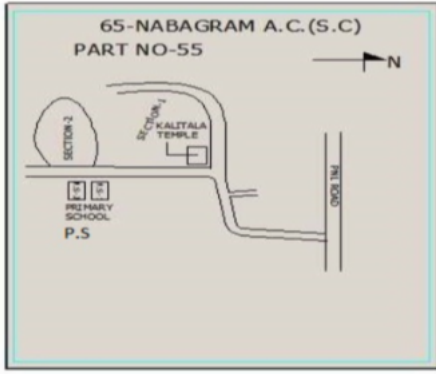

Nazri Naksha