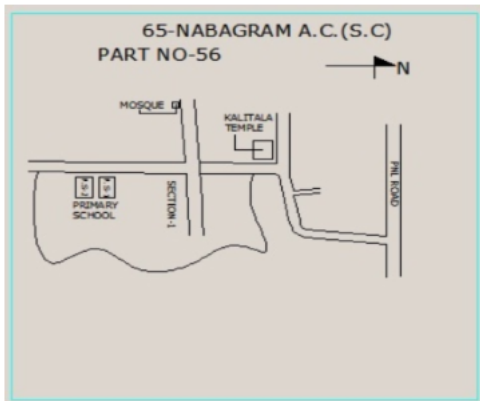

নির্বাচক নিবন্ধন আধিকারিকের স্বাক্ষর

Nazri Naksha

Google Map View

Polling Station Building Front View

Polling Station Front View

Cad View

Key MAP View

1 নাম : রুবিনা খাতুন স্বামীর নাম: মীর কুদরত এ কেবির বাড়ির নং : n0071 বয়স : 44 লিঙ্গ : মহিলা	HQS2318418 ফটো উপলব্ধ	2 নাম : মীর কুদরত এ কেবির পিতার নাম: মীর মঞ্জুর আলী বাড়ির নং : n0071 বয়স : 55 লিঙ্গ : পুরুষ	HQS2318400 ফটো উপলব্ধ	3 নাম : সৈয়দ আব্দুল রিফাত পিতার নাম: সৈয়দ আব্দুল মান্নান বাড়ির নং : n0068 বয়স : 36 লিঙ্গ : পুরুষ	HQS2790228 ফটো উপলব্ধ
4 নাম : জ্যোৎস্না বিবি স্বামীর নাম: জিয়ারুল সেখ বাড়ির নং : 136 বয়স : 38 লিঙ্গ : মহিলা	SAF1407287 ফটো উপলব্ধ	5 নাম : আসিকুল সেখ পিতার নাম: সফিকুল সেখ বাড়ির নং : n0027 বয়স : 33 লিঙ্গ : পুরুষ	SAF1407311 ফটো উপলব্ধ	6 নাম : কলিজা খাতুন স্বামীর নাম: আশিকুল সেখ বাড়ির নং : n0027 বয়স : 33 লিঙ্গ : মহিলা	SAF1407154 ফটো উপলব্ধ
7 নাম : সফিকুল সেখ পিতার নাম: ফরজুল্লা সেখ বাড়ির নং : n0027 বয়স : 63 লিঙ্গ : পুরুষ	HQS0264739 ফটো উপলব্ধ	8 নাম : মসলেমিনা বিবি স্বামীর নাম: এসমাইল সেখ বাড়ির নং : 170 বয়স : 34 লিঙ্গ : মহিলা	SAF1152677 ফটো উপলব্ধ	9 নাম : এসমাইল সেখ পিতার নাম: রফিক সেখ বাড়ির নং : 170 বয়স : 39 লিঙ্গ : পুরুষ	HQS2319531 ফটো উপলব্ধ
10 নাম : হাজিরোন বিবি স্বামীর নাম: রফিক সেখ বাড়ির নং : 170 বয়স : 61 লিঙ্গ : মহিলা	SAF2246478 ফটো উপলব্ধ	11 নাম : রফিক সেখ পিতার নাম: ফরজুল্লা সেখ বাড়ির নং : 170 বয়স : 69 লিঙ্গ : পুরুষ	SAF2246452 ফটো উপলব্ধ	12 নাম : ওয়াসেফ আলী পিতার নাম: মজিবুর রহমান বাড়ির নং : 173 বয়স : 34 লিঙ্গ : পুরুষ	SAF1153097 ফটো উপলব্ধ
13 নাম : লালবানু বিবি স্বামীর নাম: মজিবুর রহমান বাড়ির নং : 173 বয়স : 52 লিঙ্গ : মহিলা	SAF2242204 ফটো উপলব্ধ	14 নাম : সাকিলা বিবি স্বামীর নাম: আতিফল সেখ বাড়ির নং : 137 বয়স : 36 লিঙ্গ : মহিলা	SAF1523182 ফটো উপলব্ধ	15 নাম : আতিফল সেখ পিতার নাম: হাকিম সেখ বাড়ির নং : 137 বয়স : 46 লিঙ্গ : পুরুষ	SAF1522986 ফটো উপলব্ধ
16 নাম : মেরিনা বিবি স্বামীর নাম: নজরুল সেখ বাড়ির নং : 137 বয়স : 36 লিঙ্গ : মহিলা	SAF1152800 ফটো উপলব্ধ	17 নাম : নজরুল সেখ পিতার নাম: জাবের সেখ বাড়ির নং : 137 বয়স : 50 লিঙ্গ : পুরুষ	SAF2246742 ফটো উপলব্ধ	18 নাম : নজিরা বেওয়া স্বামীর নাম: জাবের সেখ বাড়ির নং : 137 বয়স : 61 লিঙ্গ : মহিলা	WB/08/057/129478 ফটো উপলব্ধ
19 নাম : মারজিয়া খাতুন স্বামীর নাম: মেহেরুল হক বাড়ির নং : 163 বয়স : 32 লিঙ্গ : মহিলা	SAF1522929 ফটো উপলব্ধ	20 নাম : মেহেরুল হক পিতার নাম: ফুলবাস সেখ বাড়ির নং : 163 বয়স : 38 লিঙ্গ : পুরুষ	HQS2543437 ফটো উপলব্ধ	21 নাম : তাজমুল হক পিতার নাম: ফুলবাস সেখ বাড়ির নং : 163 বয়স : 39 লিঙ্গ : পুরুষ	HQS2543429 ফটো উপলব্ধ
22 নাম : রেজিনা বিবি স্বামীর নাম: ফুলবাস সেখ বাড়ির নং : 163 বয়স : 76 লিঙ্গ : মহিলা	SAF2481554 ফটো উপলব্ধ	23 নাম : সাদেবানি সেখ পিতার নাম: তোজেন সেখ বাড়ির নং : 143 বয়স : 34 লিঙ্গ : পুরুষ	SAF1152651 ফটো উপলব্ধ	24 নাম : আবুসাদ সেখ পিতার নাম: নসির সেখ বাড়ির নং : 123 বয়স : 33 লিঙ্গ : পুরুষ	SAF1523067 ফটো উপলব্ধ
25 নাম : মাসরাহা বিবি স্বামীর নাম: নসির সেখ বাড়ির নং : 123 বয়স : 66 লিঙ্গ : মহিলা	SAF2240067 ফটো উপলব্ধ	26 নাম : সাদেবানি বেওয়া স্বামীর নাম: মৌজামুল বাড়ির নং : 125 বয়স : 81 লিঙ্গ : মহিলা	SAF2239291 ফটো উপলব্ধ	27 নাম : মীনা বেওয়া পিতার নাম: রেজিক সেখ বাড়ির নং : 125 বয়স : 81 লিঙ্গ : মহিলা	SAF2239275 ফটো উপলব্ধ
28 নাম : রবিউল সেখ পিতার নাম: মনিরুল সেখ বাড়ির নং : n0070 বয়স : 30 লিঙ্গ : পুরুষ	SAF1664333 ফটো উপলব্ধ	29 নাম : সেরিনা বেওয়া স্বামীর নাম: নসির সেখ বাড়ির নং : n0070 বয়স : 50 লিঙ্গ : মহিলা	WB/08/057/129461 ফটো উপলব্ধ	30 নাম : আঙ্গুরা বিবি পিতার নাম: আসেম সেখ বাড়ির নং : n0070 বয়স : 36 লিঙ্গ : মহিলা	SAF1152792 ফটো উপলব্ধ