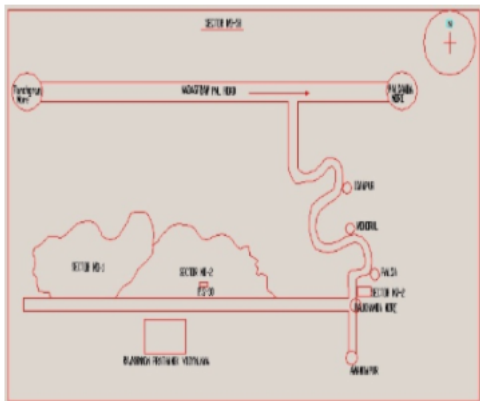

নির্বাচক নিবন্ধন আধিকারিকের স্বাক্ষর

Nazri Naksha

Google Map View

Polling Station Building Front View

Polling Station Front View

Cad View

Key MAP View

1 নাম : তানজেরা খাতুন স্বামীর নাম: মোঃ টিপু সুলতান বাড়ির নং : এন0082 বয়স : 36 লিঙ্গ : মহিলা	SAF1120807 ফটো উপলব্ধ	2 নাম : কুমার কবিরাজ পিতার নাম: মঞ্জুর কবিরাজ বাড়ির নং : 64 বয়স : 55 লিঙ্গ : পুরুষ	WB/08/057/138023 ফটো উপলব্ধ	3 নাম : বাসিরা বিবি পিতার নাম: কাজেম সেখ বাড়ির নং : 64 বয়স : 51 লিঙ্গ : মহিলা	SAF2789378 ফটো উপলব্ধ
4 নাম : হাসিবুর রহমান পিতার নাম: কুমার কবিরাজ বাড়ির নং : n0057 বয়স : 36 লিঙ্গ : পুরুষ	HQS2790681 ফটো উপলব্ধ	5 নাম : জিয়ারুল সেখ পিতার নাম: কুমার কবিরাজ বাড়ির নং : 64 বয়স : 33 লিঙ্গ : পুরুষ	SAF1407758 ফটো উপলব্ধ	6 নাম : আব্দুল মান্নান পিতার নাম: বাসেদ সেখ বাড়ির নং : n0065 বয়স : 71 লিঙ্গ : পুরুষ	WB/08/057/135126 ফটো উপলব্ধ
7 নাম : মোঃ সফিকুল ইসলাম পিতার নাম: আব্দুল মান্নান বাড়ির নং : 16 বয়স : 38 লিঙ্গ : পুরুষ	HQS2690154 ফটো উপলব্ধ	8 নাম : আবুল বাসার সেখ পিতার নাম: আব্দুল মান্নান বাড়ির নং : n0065 বয়স : 30 লিঙ্গ : পুরুষ	SAF1665975 ফটো উপলব্ধ	9 নাম : মারজাহান বিবি স্বামীর নাম: আজিম সেখ বাড়ির নং : 18 বয়স : 61 লিঙ্গ : মহিলা	WB/08/057/135132 ফটো উপলব্ধ
10 নাম : মাগফেরা খাতুন পিতার নাম: আব্দুল আজিম বাড়ির নং : 18 বয়স : 34 লিঙ্গ : মহিলা	SAF1155167 ফটো উপলব্ধ	11 নাম : তোকবীরা বিবি স্বামীর নাম: আসেমদ্দিন সেখ বাড়ির নং : 60Kh বয়স : 36 লিঙ্গ : মহিলা	SAF1065408 ফটো উপলব্ধ	12 নাম : ফিরোজ আলী পিতার নাম: আমিনুল্লাহ সেখ বাড়ির নং : 80 বয়স : 30 লিঙ্গ : পুরুষ	SAF1665934 ফটো উপলব্ধ
13 নাম : মাগফেরা বিবি স্বামীর নাম: হামিদুল সেখ বাড়ির নং : 65 বয়স : 30 লিঙ্গ : মহিলা	SAF1665876 ফটো উপলব্ধ	14 নাম : মাউনজেরা বিবি স্বামীর নাম: হায়দার আলী বাড়ির নং : n0007 বয়স : 31 লিঙ্গ : মহিলা	SAF1524461 ফটো উপলব্ধ	15 নাম : হায়দার আলী পিতার নাম: মুরশেদ সেখ বাড়ির নং : n0007 বয়স : 34 লিঙ্গ : পুরুষ	SAF1154830 ফটো উপলব্ধ
16 নাম : ময়না বিবি স্বামীর নাম: গোলাম মোস্তফা বাড়ির নং : 98 বয়স : 53 লিঙ্গ : মহিলা	SAF2264430 ফটো উপলব্ধ	17 নাম : গোলাম মোস্তাফা পিতার নাম: সামেদ আলী বাড়ির নং : 98 বয়স : 69 লিঙ্গ : পুরুষ	SAF2264927 ফটো উপলব্ধ	18 নাম : সবেব আলি পিতার নাম: আজাহার সেখ বাড়ির নং : 102 বয়স : 58 লিঙ্গ : পুরুষ	SAF2272912 ফটো উপলব্ধ
19 নাম : সাবিনা ইয়াসমিন পিতার নাম: সাবেব আলী বাড়ির নং : 102 বয়স : 42 লিঙ্গ : মহিলা	SAF1307495 ফটো উপলব্ধ	20 নাম : জেনারুল হক পিতার নাম: সবেব আলি বাড়ির নং : 102 বয়স : 38 লিঙ্গ : পুরুষ	SAF1155118 ফটো উপলব্ধ	21 নাম : বাবর আলী পিতার নাম: সাবেব আলী বাড়ির নং : 102 বয়স : 35 লিঙ্গ : পুরুষ	SAF1155126 ফটো উপলব্ধ
22 নাম : মানোয়ারা বিবি মায়েব নাম: ফিরোজা বিবি বাড়ির নং : 102 বয়স : 39 লিঙ্গ : মহিলা	HQS2690261 ফটো উপলব্ধ	23 নাম : নূর গেলেমা বিবি স্বামীর নাম: সাবেব আলি বাড়ির নং : 102 বয়স : 54 লিঙ্গ : মহিলা	SAF2273209 ফটো উপলব্ধ	24 নাম : সুজাউদ্দিন সেখ পিতার নাম: আব্দুল গাফুর বাড়ির নং : n0112 বয়স : 35 লিঙ্গ : পুরুষ	SAF1065614 ফটো উপলব্ধ
25 নাম : ফারসিদা বিবি স্বামীর নাম: তকবীর আলি বাড়ির নং : 103 বয়স : 36 লিঙ্গ : মহিলা	SAF1524792 ফটো উপলব্ধ	26 নাম : মেমরানি বিবি স্বামীর নাম: আসাদুল সেখ বাড়ির নং : n0118 বয়স : 39 লিঙ্গ : মহিলা	SAF0236950 ফটো উপলব্ধ	27 নাম : নারগিসা বিবি স্বামীর নাম: বাবু সেখ বাড়ির নং : n0120 বয়স : 40 লিঙ্গ : মহিলা	SAF0237412 ফটো উপলব্ধ
28 নাম : নাসিমা বিবি স্বামীর নাম: মাসাদুল সেখ বাড়ির নং : n0031 বয়স : 34 লিঙ্গ : মহিলা	SAF1524743 ফটো উপলব্ধ	29 নাম : মসাদুল সেখ পিতার নাম: ফজল সেখ বাড়ির নং : n0031 বয়স : 44 লিঙ্গ : পুরুষ	HQS1747641 ফটো উপলব্ধ	30 নাম : আজাদুল হোসেন পিতার নাম: ফজল সেখ বাড়ির নং : n0031 বয়স : 46 লিঙ্গ : পুরুষ	HQS1746536 ফটো উপলব্ধ