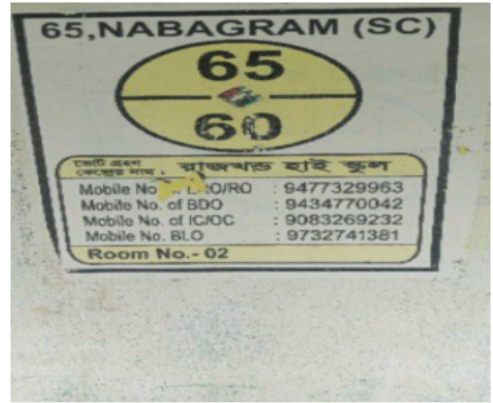

নির্বাচক নিবন্ধন আধিকারিকের স্বাক্ষর

Nazri Naksha

Google Map View

Polling Station Building Front View

Polling Station Front View

Cad View

Key MAP View

1 নাম : তহবিনা বিবি স্বামীর নাম: মিলন সেখ বাড়ির নং : n0075 বয়স : 41 লিঙ্গ : মহিলা	SAF0246165 ফটো উপলব্ধ	2 নাম : মোঃ নাজির হোসেন পিতার নাম: হাল্লান সেখ বাড়ির নং : n0076 বয়স : 40 লিঙ্গ : পুরুষ	SAF0246207 ফটো উপলব্ধ	3 নাম : কার্তিক ঘোষ পিতার নাম: বীরু ঘোষ বাড়ির নং : n0078 বয়স : 70 লিঙ্গ : পুরুষ	WB/10/065/444509 ফটো উপলব্ধ
4 নাম : সাগর ঘোষ পিতার নাম: কার্তিক ঘোষ বাড়ির নং : n0078 বয়স : 37 লিঙ্গ : পুরুষ	SAF1408434 ফটো উপলব্ধ	5 নাম : প্রসাদী ঘোষ স্বামীর নাম: কার্তিক ঘোষ বাড়ির নং : n0079 বয়স : 68 লিঙ্গ : মহিলা	WB/10/065/444510 ফটো উপলব্ধ	6 নাম : ববি বেহারা স্বামীর নাম: অমিত বেহারা বাড়ির নং : n0007 বয়স : 36 লিঙ্গ : মহিলা	SAF1065952 ফটো উপলব্ধ
7 নাম : তাসমিরা বিবি স্বামীর নাম: রাজু মিঞা বাড়ির নং : n0054 বয়স : 37 লিঙ্গ : মহিলা	HQS2791127 ফটো উপলব্ধ	8 নাম : ফুলকলি বিবি স্বামীর নাম: ফিরোজ মিয়া বাড়ির নং : 145 বয়স : 42 লিঙ্গ : মহিলা	SAF1765247 ফটো উপলব্ধ	9 নাম : আজিদ সেখ পিতার নাম: সফেল সেখ বাড়ির নং : n0077 বয়স : 51 লিঙ্গ : পুরুষ	WB/08/057/135304 ফটো উপলব্ধ
10 নাম : সাহিদা বিবি স্বামীর নাম: আরজাদ সেখ বাড়ির নং : হু বয়স : 57 লিঙ্গ : মহিলা	SAF2267805 ফটো উপলব্ধ	11 নাম : কদর আলী পিতার নাম: মঞ্জুর আলী বাড়ির নং : এন0076 বয়স : 36 লিঙ্গ : পুরুষ	SAF1154939 ফটো উপলব্ধ	12 নাম : বেদানা বিবি স্বামীর নাম: বদর সেখ বাড়ির নং : এন0076 বয়স : 36 লিঙ্গ : মহিলা	SAF1524529 ফটো উপলব্ধ
13 নাম : বদর সেখ মায়ের নাম: সোমনা বেওয়া বাড়ির নং : এন0076 বয়স : 40 লিঙ্গ : পুরুষ	HQS2690246 ফটো উপলব্ধ	14 নাম : বিকাশ বেহারা পিতার নাম: কালু বেহারা বাড়ির নং : নং 078 বয়স : 25 লিঙ্গ : পুরুষ	SAF2672079 ফটো উপলব্ধ	15 নাম : আনুয়ারা বিবি স্বামীর নাম: আজিদ সেখ বাড়ির নং : n0077 বয়স : 45 লিঙ্গ : মহিলা	SAF2672426 ফটো উপলব্ধ
16 নাম : রাজু মিঞা পিতার নাম: কাওসার মিঞা বাড়ির নং : 145 বয়স : 42 লিঙ্গ : পুরুষ	HQS2690964 ফটো উপলব্ধ	17 নাম : কাইফ হোসেন পিতার নাম: নাজির হোসেন বাড়ির নং : এন0076 বয়স : 22 লিঙ্গ : পুরুষ	SAF2828911 ফটো উপলব্ধ	18 নাম : জহিরুদ্দিন সেখ পিতার নাম: বদর সেখ বাড়ির নং : এন0076 বয়স : 21 লিঙ্গ : পুরুষ	SAF2993442 ফটো উপলব্ধ
19 নাম : রিনা বেহারা স্বামীর নাম: তাপস বেহারা বাড়ির নং : 156 বয়স : 30 লিঙ্গ : মহিলা	SAF2850337 ফটো উপলব্ধ	20 নাম : ফিরোজ মিঞা মায়ের নাম: কাওসার মিঞা বাড়ির নং : 145 বয়স : 43 লিঙ্গ : পুরুষ	HQS2690600 ফটো উপলব্ধ	21 নাম : ইব্রাহিম মিয়া পিতার নাম: ফিরোজ মিয়া বাড়ির নং : 145 বয়স : 22 লিঙ্গ : পুরুষ	SAF2922383 ফটো উপলব্ধ
22 নাম : সাবিনা ইয়াসমিন স্বামীর নাম: মহঃ নাজির হোসেন বাড়ির নং : n0068 বয়স : 39 লিঙ্গ : মহিলা	SAF0246157 ফটো উপলব্ধ	23 নাম : কাজীরুল ইসলাম পিতার নাম: রেজাউল সেখ বাড়ির নং : n0192 বয়স : 31 লিঙ্গ : পুরুষ	SAF1977180 ফটো উপলব্ধ	24 নাম : ওলিদা ইয়াসমিন স্বামীর নাম: কাজীরুল ইসলাম বাড়ির নং : এন0192 বয়স : 24 লিঙ্গ : মহিলা	SAF2717569 ফটো উপলব্ধ
25 নাম : সম্পা ফীরহরি স্বামীর নাম: সুকান্ত ঘোষ বাড়ির নং : n0181 বয়স : 30 লিঙ্গ : মহিলা	SAF1977073 ফটো উপলব্ধ	26 নাম : লাল কিস্কু পিতার নাম: দিলীপ কিস্কু বাড়ির নং : নং 123 বয়স : 25 লিঙ্গ : পুরুষ	SAF2671485 ফটো উপলব্ধ	27 নাম : লাল কিস্কু পিতার নাম: চুড়ু কিস্কু বাড়ির নং : 118 বয়স : 27 লিঙ্গ : পুরুষ	SAF2189835 ফটো উপলব্ধ
28 নাম : সাহিনা খাতুন পিতার নাম: মানোয়ার হোসেন বাড়ির নং : এন0175 বয়স : 40 লিঙ্গ : মহিলা	HQS2320588 ফটো উপলব্ধ	29 নাম : সাবিনা খাতুন স্বামীর নাম: মানিজুল সেখ বাড়ির নং : এন00 বয়স : 31 লিঙ্গ : মহিলা	SAF1564913 ফটো উপলব্ধ	30 নাম : রেসমিনা খাতুন স্বামীর নাম: আনিকুল সেখ বাড়ির নং : হু বয়স : 32 লিঙ্গ : মহিলা	SAF1524701 ফটো উপলব্ধ