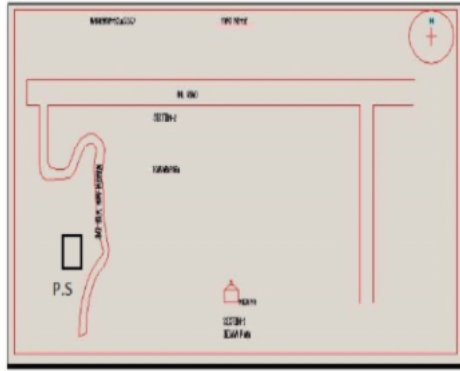

নির্বাচক নিবন্ধন আধিকারিকের স্বাক্ষর

Nazri Naksha

Google Map View

Polling Station Building Front View

Polling Station Front View

Cad View

Key MAP View

1 নাম : মনিরুল দেওয়ান পিতার নাম: কামাল দেওয়ান বাড়ির নং : 151 বয়স : 31 লিঙ্গ : পুরুষ	SAF1526763 ফটো উপলব্ধ	2 নাম : মসিহারা বিবি স্বামীর নাম: আসরাফ আলি বাড়ির নং : 110 বয়স : 55 লিঙ্গ : মহিলা	SAF2310365 ফটো উপলব্ধ	3 নাম : সানুয়ারা বিবি স্বামীর নাম: সাবির আলি বাড়ির নং : 110 বয়স : 40 লিঙ্গ : মহিলা	SAF1308717 ফটো উপলব্ধ
4 নাম : সাজিবুর সেখ পিতার নাম: হায়দার সেখ বাড়ির নং : n0220 বয়স : 29 লিঙ্গ : পুরুষ	SAF1890102 ফটো উপলব্ধ	5 নাম : মুস্তাফিজুর রহমান পিতার নাম: সেখ ফরজুল্লা বাড়ির নং : 125 বয়স : 33 লিঙ্গ : পুরুষ	SAF1409044 ফটো উপলব্ধ	6 নাম : মেরিনা বিবি স্বামীর নাম: হায়দার সেখ বাড়ির নং : n0220 বয়স : 56 লিঙ্গ : মহিলা	SAF2309573 ফটো উপলব্ধ
7 নাম : বাসরিন সিদ্দিকা স্বামীর নাম: সুজাউদ্দিন দেওয়ান বাড়ির নং : n0233 বয়স : 31 লিঙ্গ : মহিলা	SAF1977461 ফটো উপলব্ধ	8 নাম : নূর বানু বিবি স্বামীর নাম: আবুল হোসেন বাড়ির নং : n0213 বয়স : 71 লিঙ্গ : মহিলা	SAF3079282 ফটো উপলব্ধ	9 নাম : আসরাফ আলী পিতার নাম: নূর মহম্মদ সেখ বাড়ির নং : 110 বয়স : 60 লিঙ্গ : পুরুষ	SAF2310373 ফটো উপলব্ধ
10 নাম : বেবী বিবি স্বামীর নাম: নূর হোসেন সেখ বাড়ির নং : n0042 বয়স : 53 লিঙ্গ : মহিলা	SAF2306892 ফটো উপলব্ধ	11 নাম : হাসানুজ্জামান সেখ পিতার নাম: রহমান সেখ বাড়ির নং : n0042 বয়স : 43 লিঙ্গ : পুরুষ	SAF1667625 ফটো উপলব্ধ	12 নাম : সাবির আলী পিতার নাম: নূরমহম্মদ আলী বাড়ির নং : 110 বয়স : 45 লিঙ্গ : পুরুষ	SAF2306942 ফটো উপলব্ধ
13 নাম : ইয়াসমিন স্বামীর নাম: সাইদুল সেখ বাড়ির নং : এন129 বয়স : 27 লিঙ্গ : মহিলা	SAF2192318 ফটো উপলব্ধ	14 নাম : আনাকুল সেখ পিতার নাম: দিদার আলি বাড়ির নং : এন0215 বয়স : 28 লিঙ্গ : পুরুষ	SAF2192664 ফটো উপলব্ধ	15 নাম : নার্গিসা খাতুন স্বামীর নাম: আবদুস সালাম দেওয়ান বাড়ির নং : n0067 বয়স : 29 লিঙ্গ : মহিলা	SAF1800630 ফটো উপলব্ধ
16 নাম : ঝরনা খাতুন স্বামীর নাম: আব্দুল মকিত বাড়ির নং : n0017 বয়স : 31 লিঙ্গ : মহিলা	SAF1667492 ফটো উপলব্ধ	17 নাম : সহিদুল সেখ পিতার নাম: সাবির আলি বাড়ির নং : n0017 বয়স : 23 লিঙ্গ : পুরুষ	SAF3025731 ফটো উপলব্ধ	18 নাম : নূর হুসেন সেখ পিতার নাম: সাইদ আলি সেখ বাড়ির নং : n0042 বয়স : 57 লিঙ্গ : পুরুষ	SAF2307205 ফটো উপলব্ধ
19 নাম : সার্জিনা খাতুন স্বামীর নাম: মাইজুদ্দিন দেওয়ান বাড়ির নং : n0067 বয়স : 33 লিঙ্গ : মহিলা	SAF1408889 ফটো উপলব্ধ	20 নাম : রেসনা বেগম পিতার নাম: সৈয়দ আলী দেওয়ান বাড়ির নং : n0027 বয়স : 46 লিঙ্গ : মহিলা	HQS2322253 ফটো উপলব্ধ	21 নাম : দিদার আলী পিতার নাম: নূরবাস আলি বাড়ির নং : n0215 বয়স : 70 লিঙ্গ : পুরুষ	HQS0029975 ফটো উপলব্ধ
22 নাম : আবেদা বিবি স্বামীর নাম: তৈয়েব আলী সেখ বাড়ির নং : 178 বয়স : 30 লিঙ্গ : মহিলা	SAF1667427 ফটো উপলব্ধ	23 নাম : অঞ্জলী বেহারা স্বামীর নাম: লিধু বেহারা বাড়ির নং : 178 বয়স : 66 লিঙ্গ : মহিলা	WB/08/057/141417 ফটো উপলব্ধ	24 নাম : আমোদ আলী পিতার নাম: বাসির সেখ বাড়ির নং : 143 বয়স : 43 লিঙ্গ : পুরুষ	HQS2322949 ফটো উপলব্ধ
25 নাম : শুকুর আলি পিতার নাম: দিদার আলি বাড়ির নং : এন0215 বয়স : 29 লিঙ্গ : পুরুষ	SAF2192623 ফটো উপলব্ধ	26 নাম : সেফালী বিবি স্বামীর নাম: আবুল হাসনাত দেওয়ান বাড়ির নং : n0067 বয়স : 40 লিঙ্গ : মহিলা	HQS2544369 ফটো উপলব্ধ	27 নাম : নয়ন তারা সেখ পিতার নাম: মাসেম সেখ বাড়ির নং : 142 বয়স : 39 লিঙ্গ : পুরুষ	HQS2690923 ফটো উপলব্ধ
28 নাম : ধনিজা বেওয়া স্বামীর নাম: সাহাদাত সেখ বাড়ির নং : 178 বয়স : 70 লিঙ্গ : মহিলা	HQS2322865 ফটো উপলব্ধ	29 নাম : কাজল খাতুন স্বামীর নাম: সমিরুদ্দিন সেখ বাড়ির নং : 125 বয়স : 29 লিঙ্গ : মহিলা	SAF1890094 ফটো উপলব্ধ	30 নাম : মাইজুদ্দিন দেওয়ান পিতার নাম: আনসার আলী দেওয়ান বাড়ির নং : n0067 বয়স : 40 লিঙ্গ : পুরুষ	HQS2322287 ফটো উপলব্ধ