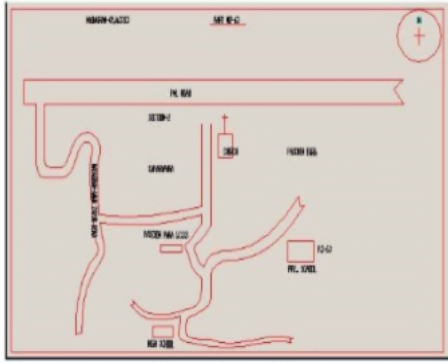

Nazri Naksha