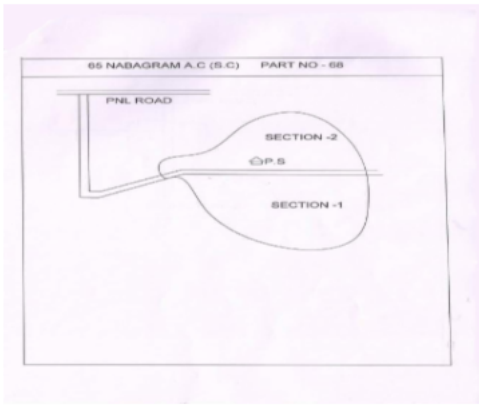

নির্বাচক নিবন্ধন আধিকারিকের স্বাক্ষর

Nazri Naksha

Google Map View

Polling Station Building Front View

Polling Station Front View

Cad View

Key MAP View

1 নাম : মালবিকা মণ্ডল স্বামীর নাম: বিশ্বজিৎ মণ্ডল বাড়ির নং : n0158 বয়স : 39 লিঙ্গ : মহিলা	HQS2712552 ফটো উপলব্ধ	2 নাম : কুমুম ঘোষ স্বামীর নাম: চঞ্চল ঘোষ বাড়ির নং : n0158 বয়স : 29 লিঙ্গ : মহিলা	SAF1891605 ফটো উপলব্ধ	3 নাম : চাইনা খামারু স্বামীর নাম: সুব্রত খামারু বাড়ির নং : n0023 বয়স : 56 লিঙ্গ : মহিলা	HQS2326148 ফটো উপলব্ধ
4 নাম : সঞ্জিতা খামারু পিতার নাম: সুব্রত খামারু বাড়ির নং : n0189 বয়স : 26 লিঙ্গ : মহিলা	SAF2030690 ফটো উপলব্ধ	5 নাম : সুস্মিতা ঘোষ পিতার নাম: তপন কুমার ঘোষ বাড়ির নং : 25 বয়স : 26 লিঙ্গ : মহিলা	SAF2030708 ফটো উপলব্ধ	6 নাম : কুনাল ঘোষ পিতার নাম: কৃষ্ণপদ ঘোষ বাড়ির নং : n0195 বয়স : 26 লিঙ্গ : পুরুষ	SAF2030757 ফটো উপলব্ধ
7 নাম : অশোক ঘোষ পিতার নাম: মহাদেব ঘোষ বাড়ির নং : 95 বয়স : 27 লিঙ্গ : পুরুষ	SAF2030765 ফটো উপলব্ধ	8 নাম : বিরজা কুমারী স্বামীর নাম: অশোক ঘোষ বাড়ির নং : নং95 বয়স : 25 লিঙ্গ : মহিলা	SAF2962942 ফটো উপলব্ধ	9 নাম : বিক্রম ঘোষ পিতার নাম: জ্ঞান কুমার ঘোষ বাড়ির নং : n0197 বয়স : 26 লিঙ্গ : পুরুষ	SAF2030773 ফটো উপলব্ধ
10 নাম : সৌমিতা ঘোষ স্বামীর নাম: সন্তু ঘোষ বাড়ির নং : 10 বয়স : 26 লিঙ্গ : মহিলা	SAF2030781 ফটো উপলব্ধ	11 নাম : মৌসুমী ঘোষ স্বামীর নাম: বাসুদেব ঘোষ বাড়ির নং : n0185 বয়স : 27 লিঙ্গ : মহিলা	SAF2030658 ফটো উপলব্ধ	12 নাম : খোকন ঘোষ পিতার নাম: লাল্টু ঘোষ বাড়ির নং : n0178 বয়স : 26 লিঙ্গ : পুরুষ	SAF2030583 ফটো উপলব্ধ
13 নাম : বিউটি ঘোষ স্বামীর নাম: সাগর ঘোষ বাড়ির নং : n0098 বয়স : 31 লিঙ্গ : মহিলা	SAF2672210 ফটো উপলব্ধ	14 নাম : প্রভাতি ঘোষ স্বামীর নাম: মদন ঘোষ বাড়ির নং : n0006 বয়স : 75 লিঙ্গ : মহিলা	SAF2524759 ফটো উপলব্ধ	15 নাম : বিকাশ ঘোষ পিতার নাম: মদন ঘোষ বাড়ির নং : n0006 বয়স : 54 লিঙ্গ : পুরুষ	SAF2524734 ফটো উপলব্ধ
16 নাম : অশোক ঘোষ পিতার নাম: মদন ঘোষ বাড়ির নং : n0006 বয়স : 54 লিঙ্গ : পুরুষ	SAF2344372 ফটো উপলব্ধ	17 নাম : অনিমা ঘোষ স্বামীর নাম: রবি ঘোষ বাড়ির নং : এন0007 বয়স : 65 লিঙ্গ : মহিলা	SAF2341212 ফটো উপলব্ধ	18 নাম : মৌসুমী ঘোষ পিতার নাম: পুরুষোত্তম ঘোষ বাড়ির নং : n0086 বয়স : 30 লিঙ্গ : মহিলা	SAF1891589 ফটো উপলব্ধ
19 নাম : উষা ঘোষ স্বামীর নাম: ভগীরথ ঘোষ বাড়ির নং : n0016 বয়স : 72 লিঙ্গ : মহিলা	SAF2338812 ফটো উপলব্ধ	20 নাম : বিমল ঘোষ পিতার নাম: অনিল বাড়ির নং : n0012 বয়স : 50 লিঙ্গ : পুরুষ	SAF2653640 ফটো উপলব্ধ	21 নাম : ভানু ঘোষ স্বামীর নাম: তপন কুমার ঘোষ বাড়ির নং : n0025 বয়স : 67 লিঙ্গ : মহিলা	SAF2653665 ফটো উপলব্ধ
22 নাম : চঞ্চল ঘোষ পিতার নাম: রাধেশ্যাম ঘোষ বাড়ির নং : n0086 বয়স : 37 লিঙ্গ : পুরুষ	SAF0275297 ফটো উপলব্ধ	23 নাম : সোমা ঘোষ পিতার নাম: সুনীল কুমার ঘোষ বাড়ির নং : n0018 বয়স : 40 লিঙ্গ : মহিলা	HQS2326171 ফটো উপলব্ধ	24 নাম : পূর্ণ চন্দ্র ঘোষ পিতার নাম: কর্পূর ঘোষ বাড়ির নং : এন0105 বয়স : 26 লিঙ্গ : পুরুষ	SAF2030666 ফটো উপলব্ধ
25 নাম : মৌসুমী ঘোষ স্বামীর নাম: বিমল ঘোষ বাড়ির নং : n0176 বয়স : 37 লিঙ্গ : মহিলা	SAF1978576 ফটো উপলব্ধ	26 নাম : প্রার্থনা মন্ডল স্বামীর নাম: সুপ্রভাত ঘোষ বাড়ির নং : n0016 বয়স : 49 লিঙ্গ : মহিলা	SAF2338747 ফটো উপলব্ধ	27 নাম : পিঙ্কি ঘোষ স্বামীর নাম: সত্যজিত ঘোষ বাড়ির নং : এন0007 বয়স : 32 লিঙ্গ : মহিলা	SAF2725406 ফটো উপলব্ধ
28 নাম : বিশাখা ঘোষ স্বামীর নাম: সনাতন ঘোষ বাড়ির নং : n0025 বয়স : 64 লিঙ্গ : মহিলা	SAF2724599 ফটো উপলব্ধ	29 নাম : স্বপন ঘোষ পিতার নাম: রেনুপদ ঘোষ বাড়ির নং : n0010 বয়স : 52 লিঙ্গ : পুরুষ	SAF2768570 ফটো উপলব্ধ	30 নাম : সোমনাথ ঘোষ পিতার নাম: সেন্টু ঘোষ বাড়ির নং : এন0107 বয়স : 23 লিঙ্গ : পুরুষ	SAF2725471 ফটো উপলব্ধ