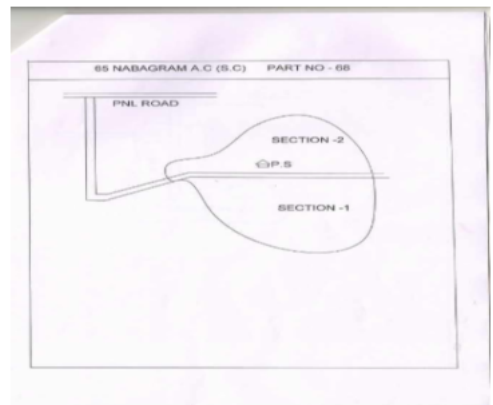

নির্বাচক নিবন্ধন আধিকারিকের স্বাক্ষর

Nazri Naksha

Google Map View

Polling Station Building Front View

Polling Station Front View

Cad View

Key MAP View

1 নাম : মালবিকা মণ্ডল স্বামীর নাম: বিশ্বজিৎ মণ্ডল বাড়ির নং : n0158 বয়স : 39 লিঙ্গ : মহিলা	HQS2712552 ফটো উপলব্ধ	2 নাম : কুমুম ঘোষ স্বামীর নাম: চঞ্চল ঘোষ বাড়ির নং : n0158 বয়স : 29 লিঙ্গ : মহিলা	SAF1891605 ফটো উপলব্ধ	3 নাম : চাইনা খামারু স্বামীর নাম: সুব্রত খামারু বাড়ির নং : n0023 বয়স : 56 লিঙ্গ : মহিলা	HQS2326148 ফটো উপলব্ধ
4 নাম : সঞ্জিতা খামারু পিতার নাম: সুব্রত খামারু বাড়ির নং : n0189 বয়স : 26 লিঙ্গ : মহিলা	SAF2030690 ফটো উপলব্ধ	5 নাম : সুস্মিতা ঘোষ পিতার নাম: তপন কুমার ঘোষ বাড়ির নং : 25 বয়স : 26 লিঙ্গ : মহিলা	SAF2030708 ফটো উপলব্ধ	6 নাম : কুনাল ঘোষ পিতার নাম: কৃষ্ণপদ ঘোষ বাড়ির নং : n0195 বয়স : 26 লিঙ্গ : পুরুষ	SAF2030757 ফটো উপলব্ধ
7 নাম : অশোক ঘোষ পিতার নাম: মহাদেব ঘোষ বাড়ির নং : 95 বয়স : 27 লিঙ্গ : পুরুষ	SAF2030765 ফটো উপলব্ধ	8 নাম : বিরজা কুমারী স্বামীর নাম: অশোক ঘোষ বাড়ির নং : নং95 বয়স : 25 লিঙ্গ : মহিলা	SAF2962942 ফটো উপলব্ধ	9 নাম : বিক্রম ঘোষ পিতার নাম: জ্ঞান কুমার ঘোষ বাড়ির নং : n0197 বয়স : 26 লিঙ্গ : পুরুষ	SAF2030773 ফটো উপলব্ধ
10 নাম : সৌমিতা ঘোষ স্বামীর নাম: সন্তু ঘোষ বাড়ির নং : 10 বয়স : 26 লিঙ্গ : মহিলা	SAF2030781 ফটো উপলব্ধ	11 নাম : মৌসুমী ঘোষ স্বামীর নাম: বাসুদেব ঘোষ বাড়ির নং : n0185 বয়স : 27 লিঙ্গ : মহিলা	SAF2030658 ফটো উপলব্ধ	12 নাম : খোকন ঘোষ পিতার নাম: লাল্টু ঘোষ বাড়ির নং : n0178 বয়স : 26 লিঙ্গ : পুরুষ	SAF2030583 ফটো উপলব্ধ
13 নাম : বিউটি ঘোষ স্বামীর নাম: সাগর ঘোষ বাড়ির নং : n0098 বয়স : 31 লিঙ্গ : মহিলা	SAF2672210 ফটো উপলব্ধ	14 নাম : প্রভাতি ঘোষ স্বামীর নাম: মদন ঘোষ বাড়ির নং : n0006 বয়স : 75 লিঙ্গ : মহিলা	SAF2524759 ফটো উপলব্ধ	15 নাম : বিকাশ ঘোষ পিতার নাম: মদন ঘোষ বাড়ির নং : n0006 বয়স : 54 লিঙ্গ : পুরুষ	SAF2524734 ফটো উপলব্ধ
16 নাম : অশোক ঘোষ পিতার নাম: মদন ঘোষ বাড়ির নং : n0006 বয়স : 54 লিঙ্গ : পুরুষ	SAF2344372 ফটো উপলব্ধ	17 নাম : অনিমা ঘোষ স্বামীর নাম: রবি ঘোষ বাড়ির নং : এন0007 বয়স : 65 লিঙ্গ : মহিলা	SAF2341212 ফটো উপলব্ধ	18 নাম : মৌসুমী ঘোষ পিতার নাম: পুরুষোত্তম ঘোষ বাড়ির নং : n0086 বয়স : 30 লিঙ্গ : মহিলা	SAF1891589 ফটো উপলব্ধ
19 নাম : উষা ঘোষ স্বামীর নাম: ভগীরথ ঘোষ বাড়ির নং : n0016 বয়স : 72 লিঙ্গ : মহিলা	SAF2338812 ফটো উপলব্ধ	20 নাম : বিমল ঘোষ পিতার নাম: অনিল বাড়ির নং : n0012 বয়স : 50 লিঙ্গ : পুরুষ	SAF2653640 ফটো উপলব্ধ	21 নাম : ভানু ঘোষ স্বামীর নাম: তপন কুমার ঘোষ বাড়ির নং : n0025 বয়স : 67 লিঙ্গ : মহিলা	SAF2653665 ফটো উপলব্ধ
22 নাম : চঞ্চল ঘোষ পিতার নাম: রাধেশ্যাম ঘোষ বাড়ির নং : n0086 বয়স : 37 লিঙ্গ : পুরুষ	SAF0275297 ফটো উপলব্ধ	23 নাম : সোমা ঘোষ পিতার নাম: সুনীল কুমার ঘোষ বাড়ির নং : n0018 বয়স : 40 লিঙ্গ : মহিলা	HQS2326171 ফটো উপলব্ধ	24 নাম : পূর্ণ চন্দ্র ঘোষ পিতার নাম: কর্পূর ঘোষ বাড়ির নং : এন0105 বয়স : 26 লিঙ্গ : পুরুষ	SAF2030666 ফটো উপলব্ধ
25 নাম : মৌসুমী ঘোষ স্বামীর নাম: বিমল ঘোষ বাড়ির নং : n0176 বয়স : 37 লিঙ্গ : মহিলা	SAF1978576 ফটো উপলব্ধ	26 নাম : প্রার্থনা মন্ডল স্বামীর নাম: সুপ্রভাত ঘোষ বাড়ির নং : n0016 বয়স : 49 লিঙ্গ : মহিলা	SAF2338747 ফটো উপলব্ধ	27 নাম : পিঙ্কি ঘোষ স্বামীর নাম: সত্যজিত ঘোষ বাড়ির নং : এন0007 বয়স : 32 লিঙ্গ : মহিলা	SAF2725406 ফটো উপলব্ধ
28 নাম : বিশাখা ঘোষ স্বামীর নাম: সনাতন ঘোষ বাড়ির নং : n0025 বয়স : 64 লিঙ্গ : মহিলা	SAF2724599 ফটো উপলব্ধ	29 নাম : স্বপন ঘোষ পিতার নাম: রেনুপদ ঘোষ বাড়ির নং : n0010 বয়স : 52 লিঙ্গ : পুরুষ	SAF2768570 ফটো উপলব্ধ	30 নাম : সোমনাথ ঘোষ পিতার নাম: সেন্টু ঘোষ বাড়ির নং : এন0107 বয়স : 23 লিঙ্গ : পুরুষ	SAF2725471 ফটো উপলব্ধ