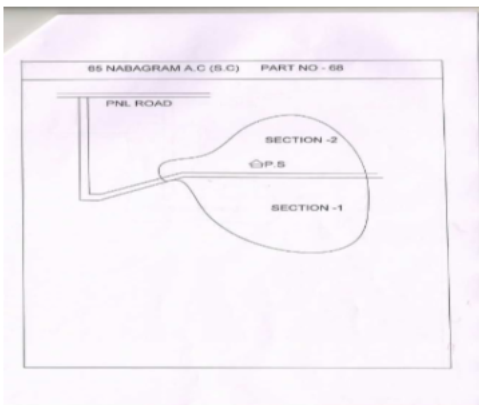

নির্বাচক নিবন্ধন আধিকারিকের স্বাক্ষর

Nazri Naksha

Google Map View

Polling Station Building Front View

Polling Station Front View

Cad View

Key MAP View

1 নাম : মালবিকা মণ্ডল স্বামীর নাম: বিশ্বজিৎ মণ্ডল বাড়ির নং : n0158 বয়স : 39 লিঙ্গ : মহিলা	HQS2712552 ফটো উপলব্ধ	2 নাম : কুমুম ঘোষ স্বামীর নাম: চঞ্চল ঘোষ বাড়ির নং : n0158 বয়স : 29 লিঙ্গ : মহিলা	SAF1891605 ফটো উপলব্ধ	3 নাম : চাইনা খামারু স্বামীর নাম: সুব্রত খামারু বাড়ির নং : n0023 বয়স : 56 লিঙ্গ : মহিলা	HQS2326148 ফটো উপলব্ধ
4 নাম : সঞ্জিতা খামারু পিতার নাম: সুব্রত খামারু বাড়ির নং : n0189 বয়স : 26 লিঙ্গ : মহিলা	SAF2030690 ফটো উপলব্ধ	5 নাম : সুস্মিতা ঘোষ পিতার নাম: তপন কুমার ঘোষ বাড়ির নং : 25 বয়স : 26 লিঙ্গ : মহিলা	SAF2030708 ফটো উপলব্ধ	6 নাম : কুনাল ঘোষ পিতার নাম: কৃষ্ণপদ ঘোষ বাড়ির নং : n0195 বয়স : 26 লিঙ্গ : পুরুষ	SAF2030757 ফটো উপলব্ধ
7 নাম : অশোক ঘোষ পিতার নাম: মহাদেব ঘোষ বাড়ির নং : 95 বয়স : 27 লিঙ্গ : পুরুষ	SAF2030765 ফটো উপলব্ধ	8 নাম : বিরজা কুমারী স্বামীর নাম: অশোক ঘোষ বাড়ির নং : নং95 বয়স : 25 লিঙ্গ : মহিলা	SAF2962942 ফটো উপলব্ধ	9 নাম : বিক্রম ঘোষ পিতার নাম: জ্ঞান কুমার ঘোষ বাড়ির নং : n0197 বয়স : 26 লিঙ্গ : পুরুষ	SAF2030773 ফটো উপলব্ধ
10 নাম : সৌমিতা ঘোষ স্বামীর নাম: সন্তু ঘোষ বাড়ির নং : 10 বয়স : 26 লিঙ্গ : মহিলা	SAF2030781 ফটো উপলব্ধ	11 নাম : মৌসুমী ঘোষ স্বামীর নাম: বাসুদেব ঘোষ বাড়ির নং : n0185 বয়স : 27 লিঙ্গ : মহিলা	SAF2030658 ফটো উপলব্ধ	12 নাম : খোকন ঘোষ পিতার নাম: লাল্টু ঘোষ বাড়ির নং : n0178 বয়স : 26 লিঙ্গ : পুরুষ	SAF2030583 ফটো উপলব্ধ
13 নাম : বিউটি ঘোষ স্বামীর নাম: সাগর ঘোষ বাড়ির নং : n0098 বয়স : 31 লিঙ্গ : মহিলা	SAF2672210 ফটো উপলব্ধ	14 নাম : প্রভাতি ঘোষ স্বামীর নাম: মদন ঘোষ বাড়ির নং : n0006 বয়স : 75 লিঙ্গ : মহিলা	SAF2524759 ফটো উপলব্ধ	15 নাম : বিকাশ ঘোষ পিতার নাম: মদন ঘোষ বাড়ির নং : n0006 বয়স : 54 লিঙ্গ : পুরুষ	SAF2524734 ফটো উপলব্ধ
16 নাম : অশোক ঘোষ পিতার নাম: মদন ঘোষ বাড়ির নং : n0006 বয়স : 54 লিঙ্গ : পুরুষ	SAF2344372 ফটো উপলব্ধ	17 নাম : অনিমা ঘোষ স্বামীর নাম: রবি ঘোষ বাড়ির নং : এন0007 বয়স : 65 লিঙ্গ : মহিলা	SAF2341212 ফটো উপলব্ধ	18 নাম : মৌসুমী ঘোষ পিতার নাম: পুরুষোত্তম ঘোষ বাড়ির নং : n0086 বয়স : 30 লিঙ্গ : মহিলা	SAF1891589 ফটো উপলব্ধ
19 নাম : উষা ঘোষ স্বামীর নাম: ভগীরথ ঘোষ বাড়ির নং : n0016 বয়স : 72 লিঙ্গ : মহিলা	SAF2338812 ফটো উপলব্ধ	20 নাম : বিমল ঘোষ পিতার নাম: অনিল বাড়ির নং : n0012 বয়স : 50 লিঙ্গ : পুরুষ	SAF2653640 ফটো উপলব্ধ	21 নাম : ভানু ঘোষ স্বামীর নাম: তপন কুমার ঘোষ বাড়ির নং : n0025 বয়স : 67 লিঙ্গ : মহিলা	SAF2653665 ফটো উপলব্ধ
22 নাম : চঞ্চল ঘোষ পিতার নাম: রাধেশ্যাম ঘোষ বাড়ির নং : n0086 বয়স : 37 লিঙ্গ : পুরুষ	SAF0275297 ফটো উপলব্ধ	23 নাম : সোমা ঘোষ পিতার নাম: সুনীল কুমার ঘোষ বাড়ির নং : n0018 বয়স : 40 লিঙ্গ : মহিলা	HQS2326171 ফটো উপলব্ধ	24 নাম : পূর্ণ চন্দ্র ঘোষ পিতার নাম: কর্পূর ঘোষ বাড়ির নং : এন0105 বয়স : 26 লিঙ্গ : পুরুষ	SAF2030666 ফটো উপলব্ধ
25 নাম : মৌসুমী ঘোষ স্বামীর নাম: বিমল ঘোষ বাড়ির নং : n0176 বয়স : 37 লিঙ্গ : মহিলা	SAF1978576 ফটো উপলব্ধ	26 নাম : প্রার্থনা মন্ডল স্বামীর নাম: সুপ্রভাত ঘোষ বাড়ির নং : n0016 বয়স : 49 লিঙ্গ : মহিলা	SAF2338747 ফটো উপলব্ধ	27 নাম : পিঙ্কি ঘোষ স্বামীর নাম: সত্যজিত ঘোষ বাড়ির নং : এন0007 বয়স : 32 লিঙ্গ : মহিলা	SAF2725406 ফটো উপলব্ধ
28 নাম : বিশাখা ঘোষ স্বামীর নাম: সনাতন ঘোষ বাড়ির নং : n0025 বয়স : 64 লিঙ্গ : মহিলা	SAF2724599 ফটো উপলব্ধ	29 নাম : স্বপন ঘোষ পিতার নাম: রেনুপদ ঘোষ বাড়ির নং : n0010 বয়স : 52 লিঙ্গ : পুরুষ	SAF2768570 ফটো উপলব্ধ	30 নাম : সোমনাথ ঘোষ পিতার নাম: সেন্টু ঘোষ বাড়ির নং : এন0107 বয়স : 23 লিঙ্গ : পুরুষ	SAF2725471 ফটো উপলব্ধ