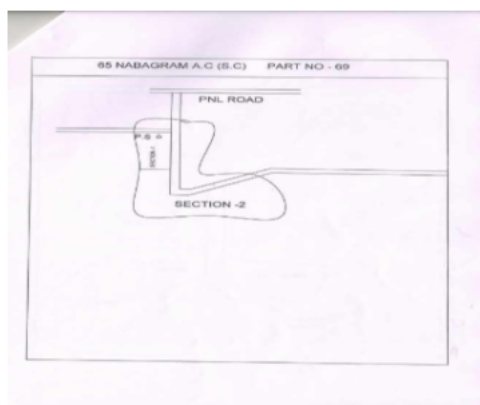

নির্বাচক নিবন্ধন আধিকারিকের স্বাক্ষর

Nazri Naksha

Google Map View

Polling Station Building Front View

Polling Station Front View

Cad View

Key MAP View

1 নাম : তামাল কোনাই পিতার নাম: হারাধন কোনাই বাড়ির নং : n0103 বয়স : 51 লিঙ্গ : পুরুষ	SAF0279315 ফটো উপলব্ধ	2 নাম : উজ্জল কবিরাজ পিতার নাম: নবদ্বীপ কবিরাজ বাড়ির নং : n0004 বয়স : 45 লিঙ্গ : পুরুষ	HQS2327435 ফটো উপলব্ধ	3 নাম : সাধনা কবিরাজ স্বামীর নাম: উজ্জল কবিরাজ বাড়ির নং : n0004 বয়স : 37 লিঙ্গ : মহিলা	SAF1160571 ফটো উপলব্ধ
4 নাম : সফল কবিরাজ পিতার নাম: নবদ্বীপ কবিরাজ বাড়ির নং : n0004 বয়স : 40 লিঙ্গ : পুরুষ	HQS2327492 ফটো উপলব্ধ	5 নাম : আনন্দ বিশ্বাস পিতার নাম: গনেশ বিশ্বাস বাড়ির নং : n0107 বয়স : 39 লিঙ্গ : পুরুষ	SAF0279299 ফটো উপলব্ধ	6 নাম : মানসী সরকার স্বামীর নাম: শঙ্কর সরকার বাড়ির নং : n0194 বয়স : 38 লিঙ্গ : মহিলা	SAF0278036 ফটো উপলব্ধ
7 নাম : চায়না বিশ্বাস স্বামীর নাম: আনন্দ বিশ্বাস বাড়ির নং : এন0107 বয়স : 34 লিঙ্গ : মহিলা	SAF2200178 ফটো উপলব্ধ	8 নাম : সুদীপ দাস পিতার নাম: সুরেশ দাস বাড়ির নং : n0103 বয়স : 28 লিঙ্গ : পুরুষ	SAF1891902 ফটো উপলব্ধ	9 নাম : নবদ্বীপ পিতার নাম: জগবন্ধু বাড়ির নং : n0004 বয়স : 76 লিঙ্গ : পুরুষ	SAF2653459 ফটো উপলব্ধ
10 নাম : অপর্ণা কবিরাজ(বৈরাগ) পিতার নাম: সফল কবিরাজ বাড়ির নং : n0004 বয়স : 35 লিঙ্গ : মহিলা	SAF1892017 ফটো উপলব্ধ	11 নাম : স্মৃতি সরকার স্বামীর নাম: নিত্য রঞ্জন সরকার বাড়ির নং : 29 বয়স : 48 লিঙ্গ : মহিলা	UNF0921940 ফটো উপলব্ধ	12 নাম : কৃষ্ণা দাস স্বামীর নাম: নৃপেন দাস বাড়ির নং : হু বয়স : 37 লিঙ্গ : মহিলা	SAF1203694 ফটো উপলব্ধ
13 নাম : সমিতা কোনাই স্বামীর নাম: তামাল কোনাই বাড়ির নং : n0103 বয়স : 45 লিঙ্গ : মহিলা	SAF1160563 ফটো উপলব্ধ	14 নাম : অতনু সরকার পিতার নাম: শঙ্কর সরকার বাড়ির নং : 194 বয়স : 21 লিঙ্গ : পুরুষ	SAF2936615 ফটো উপলব্ধ	Q 15 নাম : নৃপেন দাস পিতার নাম: বিজন দাস বাড়ির নং : NH বয়স : 46 লিঙ্গ : পুরুষ	SAF1334101 ফটো উপলব্ধ
16 নাম : বান্টি কবিরাজ পিতার নাম: উজ্জল কবিরাজ বাড়ির নং : এন0004 বয়স : 22 লিঙ্গ : মহিলা	SAF2924322 ফটো উপলব্ধ	17 নাম : বিখিকা সরকার স্বামীর নাম: মুন্যায় সরকার বাড়ির নং : 029 বয়স : 27 লিঙ্গ : মহিলা	ZMU1993708 ফটো উপলব্ধ	18 নাম : বিষ্ণু মার্জিত পিতার নাম: বিজয় মার্জিত বাড়ির নং : n0105 বয়স : 49 লিঙ্গ : পুরুষ	SAF1067750 ফটো উপলব্ধ
19 নাম : পল্লবী মার্জিত পিতার নাম: বিষ্ণু মার্জিত বাড়ির নং : 105 বয়স : 20 লিঙ্গ : মহিলা	SAF2994994 ফটো উপলব্ধ	20 নাম : চন্দন কোনাই পিতার নাম: তামাল কোনাই বাড়ির নং : এন0103 বয়স : 22 লিঙ্গ : পুরুষ	SAF2834091 ফটো উপলব্ধ	21 নাম : বিমান শিকদার পিতার নাম: বিবেক শিকদার বাড়ির নং : এন00 বয়স : 25 লিঙ্গ : পুরুষ	SAF2199933 ফটো উপলব্ধ
22 নাম : অপূর্ব অধিকারী পিতার নাম: জীবন অধিকারী বাড়ির নং : হু বয়স : 41 লিঙ্গ : পুরুষ	SAF2200251 ফটো উপলব্ধ	23 নাম : রাম চন্দ্র কুণ্ড পিতার নাম: গোরা চাঁদ কুণ্ড বাড়ির নং : n0097 বয়স : 69 লিঙ্গ : পুরুষ	SAF2346294 ফটো উপলব্ধ	24 নাম : রেখা কুণ্ড স্বামীর নাম: রামচন্দ্র কুণ্ড বাড়ির নং : n0097 বয়স : 64 লিঙ্গ : মহিলা	SAF2346302 ফটো উপলব্ধ
25 নাম : তাপসী কুণ্ড স্বামীর নাম: রমেন কুণ্ড বাড়ির নং : n0097 বয়স : 42 লিঙ্গ : মহিলা	SAF0279539 ফটো উপলব্ধ	26 নাম : রঞ্জন কুণ্ড পিতার নাম: রামচন্দ্র কুণ্ড বাড়ির নং : n0097 বয়স : 39 লিঙ্গ : পুরুষ	SAF1310994 ফটো উপলব্ধ	27 নাম : রমেন কুণ্ড পিতার নাম: রামচন্দ্র কুণ্ড বাড়ির নং : n0097 বয়স : 44 লিঙ্গ : পুরুষ	HQS2326510 ফটো উপলব্ধ
28 নাম : শান্তনা কুণ্ড পিতার নাম: রামায়ন কুণ্ড বাড়ির নং : n0108 বয়স : 33 লিঙ্গ : মহিলা	SAF1410729 ফটো উপলব্ধ	29 নাম : গনেশ কুণ্ড পিতার নাম: লক্ষী বাড়ির নং : n0096 বয়স : 56 লিঙ্গ : পুরুষ	WB/08/057/153473 ফটো উপলব্ধ	30 নাম : গৌতম কুণ্ড পিতার নাম: গনেশ কুণ্ড বাড়ির নং : n0096 বয়স : 32 লিঙ্গ : পুরুষ	SAF1410802 ফটো উপলব্ধ