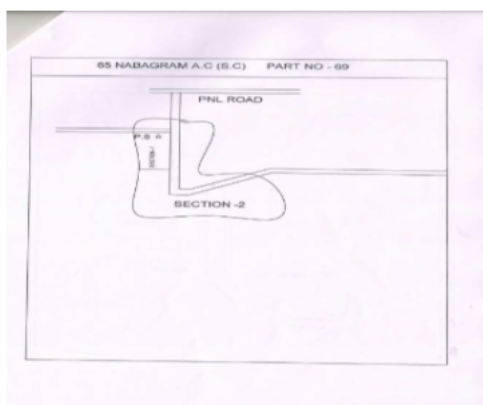

নির্বাচক নিবন্ধন আধিকারিকের স্বাক্ষর

Nazri Naksha

Google Map View

Polling Station Building Front View

Polling Station Front View

Cad View

Key MAP View

1 নাম : তামাল কোনাই পিতার নাম: হারাধন কোনাই বাড়ির নং : n0103 বয়স : 51 লিঙ্গ : পুরুষ	SAF0279315 ফটো উপলব্ধ	2 নাম : উজ্জল কবিরাজ পিতার নাম: নবদ্বীপ কবিরাজ বাড়ির নং : n0004 বয়স : 45 লিঙ্গ : পুরুষ	HQS2327435 ফটো উপলব্ধ	3 নাম : সাধনা কবিরাজ স্বামীর নাম: উজ্জল কবিরাজ বাড়ির নং : n0004 বয়স : 37 লিঙ্গ : মহিলা	SAF1160571 ফটো উপলব্ধ
4 নাম : সফল কবিরাজ পিতার নাম: নবদ্বীপ কবিরাজ বাড়ির নং : n0004 বয়স : 40 লিঙ্গ : পুরুষ	HQS2327492 ফটো উপলব্ধ	5 নাম : আনন্দ বিশ্বাস পিতার নাম: গনেশ বিশ্বাস বাড়ির নং : n0107 বয়স : 39 লিঙ্গ : পুরুষ	SAF0279299 ফটো উপলব্ধ	6 নাম : মানসী সরকার স্বামীর নাম: শঙ্কর সরকার বাড়ির নং : n0194 বয়স : 38 লিঙ্গ : মহিলা	SAF0278036 ফটো উপলব্ধ
7 নাম : চায়না বিশ্বাস স্বামীর নাম: আনন্দ বিশ্বাস বাড়ির নং : এন0107 বয়স : 34 লিঙ্গ : মহিলা	SAF2200178 ফটো উপলব্ধ	8 নাম : সুদীপ দাস পিতার নাম: সুরেশ দাস বাড়ির নং : n0103 বয়স : 28 লিঙ্গ : পুরুষ	SAF1891902 ফটো উপলব্ধ	9 নাম : নবদ্বীপ পিতার নাম: জগবন্ধু বাড়ির নং : n0004 বয়স : 76 লিঙ্গ : পুরুষ	SAF2653459 ফটো উপলব্ধ
10 নাম : অপর্ণা কবিরাজ(বৈরাগ) পিতার নাম: সফল কবিরাজ বাড়ির নং : n0004 বয়স : 35 লিঙ্গ : মহিলা	SAF1892017 ফটো উপলব্ধ	11 নাম : স্মৃতি সরকার স্বামীর নাম: নিত্য রঞ্জন সরকার বাড়ির নং : 29 বয়স : 48 লিঙ্গ : মহিলা	UNF0921940 ফটো উপলব্ধ	12 নাম : কৃষ্ণা দাস স্বামীর নাম: নৃপেন দাস বাড়ির নং : হু বয়স : 37 লিঙ্গ : মহিলা	SAF1203694 ফটো উপলব্ধ
13 নাম : সমিতা কোনাই স্বামীর নাম: তামাল কোনাই বাড়ির নং : n0103 বয়স : 45 লিঙ্গ : মহিলা	SAF1160563 ফটো উপলব্ধ	14 নাম : অতনু সরকার পিতার নাম: শঙ্কর সরকার বাড়ির নং : 194 বয়স : 21 লিঙ্গ : পুরুষ	SAF2936615 ফটো উপলব্ধ	Q 15 নাম : নৃপেন দাস পিতার নাম: বিজন দাস বাড়ির নং : NH বয়স : 46 লিঙ্গ : পুরুষ	SAF1334101 ফটো উপলব্ধ
16 নাম : বান্টি কবিরাজ পিতার নাম: উজ্জল কবিরাজ বাড়ির নং : এন0004 বয়স : 22 লিঙ্গ : মহিলা	SAF2924322 ফটো উপলব্ধ	17 নাম : বিখিকা সরকার স্বামীর নাম: মুন্যায় সরকার বাড়ির নং : 029 বয়স : 27 লিঙ্গ : মহিলা	ZMU1993708 ফটো উপলব্ধ	18 নাম : বিষ্ণু মার্জিত পিতার নাম: বিজয় মার্জিত বাড়ির নং : n0105 বয়স : 49 লিঙ্গ : পুরুষ	SAF1067750 ফটো উপলব্ধ
19 নাম : পল্লবী মার্জিত পিতার নাম: বিষ্ণু মার্জিত বাড়ির নং : 105 বয়স : 20 লিঙ্গ : মহিলা	SAF2994994 ফটো উপলব্ধ	20 নাম : চন্দন কোনাই পিতার নাম: তামাল কোনাই বাড়ির নং : এন0103 বয়স : 22 লিঙ্গ : পুরুষ	SAF2834091 ফটো উপলব্ধ	21 নাম : বিমান শিকদার পিতার নাম: বিবেক শিকদার বাড়ির নং : এন00 বয়স : 25 লিঙ্গ : পুরুষ	SAF2199933 ফটো উপলব্ধ
22 নাম : অপূর্ব অধিকারী পিতার নাম: জীবন অধিকারী বাড়ির নং : হু বয়স : 41 লিঙ্গ : পুরুষ	SAF2200251 ফটো উপলব্ধ	23 নাম : রাম চন্দ্র কুণ্ড পিতার নাম: গোরা চাঁদ কুণ্ড বাড়ির নং : n0097 বয়স : 69 লিঙ্গ : পুরুষ	SAF2346294 ফটো উপলব্ধ	24 নাম : রেখা কুণ্ড স্বামীর নাম: রামচন্দ্র কুণ্ড বাড়ির নং : n0097 বয়স : 64 লিঙ্গ : মহিলা	SAF2346302 ফটো উপলব্ধ
25 নাম : তাপসী কুণ্ড স্বামীর নাম: রমেন কুণ্ড বাড়ির নং : n0097 বয়স : 42 লিঙ্গ : মহিলা	SAF0279539 ফটো উপলব্ধ	26 নাম : রঞ্জন কুণ্ড পিতার নাম: রামচন্দ্র কুণ্ড বাড়ির নং : n0097 বয়স : 39 লিঙ্গ : পুরুষ	SAF1310994 ফটো উপলব্ধ	27 নাম : রমেন কুণ্ড পিতার নাম: রামচন্দ্র কুণ্ড বাড়ির নং : n0097 বয়স : 44 লিঙ্গ : পুরুষ	HQS2326510 ফটো উপলব্ধ
28 নাম : শান্তনা কুণ্ড পিতার নাম: রামায়ন কুণ্ড বাড়ির নং : n0108 বয়স : 33 লিঙ্গ : মহিলা	SAF1410729 ফটো উপলব্ধ	29 নাম : গনেশ কুণ্ড পিতার নাম: লক্ষী বাড়ির নং : n0096 বয়স : 56 লিঙ্গ : পুরুষ	WB/08/057/153473 ফটো উপলব্ধ	30 নাম : গৌতম কুণ্ড পিতার নাম: গনেশ কুণ্ড বাড়ির নং : n0096 বয়স : 32 লিঙ্গ : পুরুষ	SAF1410802 ফটো উপলব্ধ