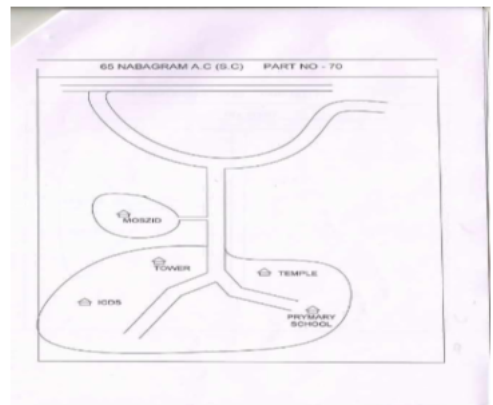

নির্বাচক নিবন্ধন আধিকারিকের স্বাক্ষর

Nazri Naksha

Google Map View

Polling Station Building Front View

Polling Station Front View

Cad View

Key MAP View

1 নাম : টুয়েরা বেওয়া পিতার নাম: নজরুল ইসলাম বাড়ির নং : n0155 বয়স : 44 লিঙ্গ : মহিলা	HQS2327575 ফটো উপলব্ধ	2 নাম : নজরুল ইসলাম স্বামীর নাম: ইসরাফিল সেখ বাড়ির নং : n0140 বয়স : 60 লিঙ্গ : মহিলা	SAF2356640 ফটো উপলব্ধ	3 নাম : মহম্মদ আজম পিতার নাম: নজরুল ইসলাম বাড়ির নং : না বয়স : 29 লিঙ্গ : পুরুষ	SAF1802289 ফটো উপলব্ধ
4 নাম : রেজিনা বিবি স্বামীর নাম: নজরুল ইসলাম বাড়ির নং : n0140 বয়স : 53 লিঙ্গ : মহিলা	SAF2356723 ফটো উপলব্ধ	5 নাম : মনিরুল ইসলাম পিতার নাম: নজরুল ইসলাম বাড়ির নং : n0140 বয়স : 28 লিঙ্গ : পুরুষ	SAF1892140 ফটো উপলব্ধ	6 নাম : শৌভিক কুণ্ডু পিতার নাম: মলয় কুণ্ডু বাড়ির নং : n00 বয়স : 24 লিঙ্গ : পুরুষ	SAF2668200 ফটো উপলব্ধ
7 নাম : বীণাপানি কুণ্ডু স্বামীর নাম: মৃত্যুঞ্জয় কুণ্ডু বাড়ির নং : এন0028 বয়স : 81 লিঙ্গ : মহিলা	SAF3005725 ফটো উপলব্ধ	8 নাম : মলয় কুণ্ডু পিতার নাম: মৃত্যুঞ্জয় কুণ্ডু বাড়ির নং : n0028 বয়স : 59 লিঙ্গ : পুরুষ	WB/08/057/156001 ফটো উপলব্ধ	9 নাম : শিখা কুণ্ডু স্বামীর নাম: মলয় কুণ্ডু বাড়ির নং : n0028 বয়স : 52 লিঙ্গ : মহিলা	WB/08/057/156002 ফটো উপলব্ধ
10 নাম : মানস কুন্ডু পিতার নাম: মলয় কুন্ডু বাড়ির নং : n0028 বয়স : 32 লিঙ্গ : পুরুষ	SAF1530666 ফটো উপলব্ধ	11 নাম : উষা কুণ্ডু স্বামীর নাম: অমল কুণ্ডু বাড়ির নং : n0136 বয়স : 61 লিঙ্গ : মহিলা	WB/08/057/156005 ফটো উপলব্ধ	12 নাম : পঙ্কজ কুণ্ডু পিতার নাম: অমলেন্দ্র নাথ কুণ্ডু বাড়ির নং : n0136 বয়স : 45 লিঙ্গ : পুরুষ	HQS1744887 ফটো উপলব্ধ
13 নাম : মৌসুমী মন্ডল স্বামীর নাম: পঙ্কজ কুণ্ডু বাড়ির নং : n0136 বয়স : 32 লিঙ্গ : মহিলা	SAF1670603 ফটো উপলব্ধ	14 নাম : পার্থ কুন্ডু পিতার নাম: অমলেন্দ্রনাথ কুন্ডু বাড়ির নং : n0136 বয়স : 43 লিঙ্গ : পুরুষ	HQS2328029 ফটো উপলব্ধ	15 নাম : বিকি কুণ্ডু (প্রামানিক) স্বামীর নাম: পার্থ কুণ্ডু বাড়ির নং : এন00 বয়স : 28 লিঙ্গ : মহিলা	SAF2196566 ফটো উপলব্ধ
16 নাম : হুমায়ন কবীর পিতার নাম: হাবিবুর সেখ বাড়ির নং : 0139 বয়স : 26 লিঙ্গ : পুরুষ	SAF2031110 ফটো উপলব্ধ	17 নাম : কিশোর কুমার বিশ্বাস পিতার নাম: নব কুমার বিশ্বাস বাড়ির নং : N004 বয়স : 24 লিঙ্গ : পুরুষ	SAF2669828 ফটো উপলব্ধ	18 নাম : সপ্তমী কর্মকার পাল স্বামীর নাম: প্রবীর কুমার পাল বাড়ির নং : n0174 বয়স : 34 লিঙ্গ : মহিলা	SAF1282128 ফটো উপলব্ধ
19 নাম : পল্লবী কোনাই পিতার নাম: তারক কোনাই বাড়ির নং : কল্যানগঞ্জ বয়স : 22 লিঙ্গ : মহিলা	SAF2934073 ফটো উপলব্ধ	20 নাম : তারক কোনাই পিতার নাম: গাজল কোনাই বাড়ির নং : n0147 বয়স : 56 লিঙ্গ : পুরুষ	WB/08/057/156352 ফটো উপলব্ধ	21 নাম : বাসন্তী কোনাই স্বামীর নাম: তারক কোনাই বাড়ির নং : n0147 বয়স : 52 লিঙ্গ : মহিলা	WB/08/057/156353 ফটো উপলব্ধ
22 নাম : পূজা কোনাই পিতার নাম: তারক কোনাই বাড়ির নং : n0147 বয়স : 33 লিঙ্গ : মহিলা	SAF1410901 ফটো উপলব্ধ	23 নাম : শুকতারী খাতুন পিতার নাম: আরফান সেখ বাড়ির নং : 0013 বয়স : 26 লিঙ্গ : মহিলা	SAF2031151 ফটো উপলব্ধ	24 নাম : অভিজিত দাস পিতার নাম: তপন দাস বাড়ির নং : 33 বয়স : 26 লিঙ্গ : পুরুষ	SAF2031169 ফটো উপলব্ধ
25 নাম : সোয়ামী দাস স্বামীর নাম: গোলক দাস বাড়ির নং : n0118 বয়স : 54 লিঙ্গ : মহিলা	SAF2357564 ফটো উপলব্ধ	26 নাম : আরতী দাস স্বামীর নাম: তপন দাস বাড়ির নং : n0160 বয়স : 44 লিঙ্গ : মহিলা	HQS2059129 ফটো উপলব্ধ	27 নাম : কল্পনা দাস স্বামীর নাম: একডি দাস বাড়ির নং : n0118 বয়স : 66 লিঙ্গ : মহিলা	SAF2358539 ফটো উপলব্ধ
28 নাম : সুব্রত দাস পিতার নাম: গোলক দাস বাড়ির নং : n0179 বয়স : 28 লিঙ্গ : পুরুষ	SAF1978832 ফটো উপলব্ধ	29 নাম : একডি দাস পিতার নাম: মনোহর দাস বাড়ির নং : n0118 বয়স : 68 লিঙ্গ : পুরুষ	SAF2358463 ফটো উপলব্ধ	30 নাম : গোলক দাস পিতার নাম: বাবু দাস বাড়ির নং : n0118 বয়স : 58 লিঙ্গ : পুরুষ	SAF2357507 ফটো উপলব্ধ