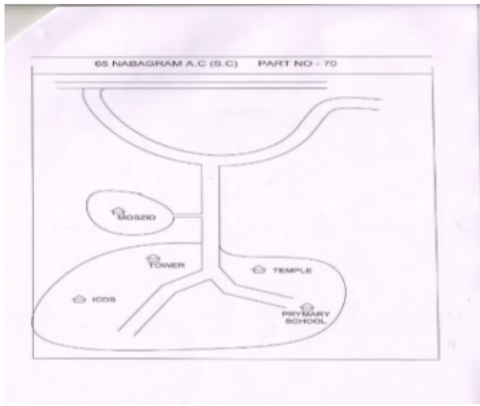

নির্বাচক নিবন্ধন আধিকারিকের স্বাক্ষর

Nazri Naksha

Google Map View

Polling Station Building Front View

Polling Station Front View

Cad View

Key MAP View

1 নাম : টুয়েরা বেওয়া পিতার নাম: নজরুল ইসলাম বাড়ির নং : n0155 বয়স : 44 লিঙ্গ : মহিলা	HQS2327575 ফটো উপলব্ধ	2 নাম : নজরুল ইসলাম স্বামীর নাম: ইসরাফিল সেখ বাড়ির নং : n0140 বয়স : 60 লিঙ্গ : মহিলা	SAF2356640 ফটো উপলব্ধ	3 নাম : মহম্মদ আজম পিতার নাম: নজরুল ইসলাম বাড়ির নং : না বয়স : 29 লিঙ্গ : পুরুষ	SAF1802289 ফটো উপলব্ধ
4 নাম : রেজিনা বিবি স্বামীর নাম: নজরুল ইসলাম বাড়ির নং : n0140 বয়স : 53 লিঙ্গ : মহিলা	SAF2356723 ফটো উপলব্ধ	5 নাম : মনিরুল ইসলাম পিতার নাম: নজরুল ইসলাম বাড়ির নং : n0140 বয়স : 28 লিঙ্গ : পুরুষ	SAF1892140 ফটো উপলব্ধ	6 নাম : শৌভিক কুণ্ডু পিতার নাম: মলয় কুণ্ডু বাড়ির নং : n00 বয়স : 24 লিঙ্গ : পুরুষ	SAF2668200 ফটো উপলব্ধ
7 নাম : বীণাপানি কুণ্ডু স্বামীর নাম: মৃত্যুঞ্জয় কুণ্ডু বাড়ির নং : এন0028 বয়স : 81 লিঙ্গ : মহিলা	SAF3005725 ফটো উপলব্ধ	8 নাম : মলয় কুণ্ডু পিতার নাম: মৃত্যুঞ্জয় কুণ্ডু বাড়ির নং : n0028 বয়স : 59 লিঙ্গ : পুরুষ	WB/08/057/156001 ফটো উপলব্ধ	9 নাম : শিখা কুণ্ডু স্বামীর নাম: মলয় কুণ্ডু বাড়ির নং : n0028 বয়স : 52 লিঙ্গ : মহিলা	WB/08/057/156002 ফটো উপলব্ধ
10 নাম : মানস কুন্ডু পিতার নাম: মলয় কুন্ডু বাড়ির নং : n0028 বয়স : 32 লিঙ্গ : পুরুষ	SAF1530666 ফটো উপলব্ধ	11 নাম : উষা কুণ্ডু স্বামীর নাম: অমল কুণ্ডু বাড়ির নং : n0136 বয়স : 61 লিঙ্গ : মহিলা	WB/08/057/156005 ফটো উপলব্ধ	12 নাম : পঙ্কজ কুণ্ডু পিতার নাম: অমলেন্দ্র নাথ কুণ্ডু বাড়ির নং : n0136 বয়স : 45 লিঙ্গ : পুরুষ	HQS1744887 ফটো উপলব্ধ
13 নাম : মৌসুমী মন্ডল স্বামীর নাম: পঙ্কজ কুণ্ডু বাড়ির নং : n0136 বয়স : 32 লিঙ্গ : মহিলা	SAF1670603 ফটো উপলব্ধ	14 নাম : পার্থ কুন্ডু পিতার নাম: অমলেন্দ্রনাথ কুন্ডু বাড়ির নং : n0136 বয়স : 43 লিঙ্গ : পুরুষ	HQS2328029 ফটো উপলব্ধ	15 নাম : বিকি কুণ্ডু (প্রামানিক) স্বামীর নাম: পার্থ কুণ্ডু বাড়ির নং : এন00 বয়স : 28 লিঙ্গ : মহিলা	SAF2196566 ফটো উপলব্ধ
16 নাম : হুমায়ন কবীর পিতার নাম: হাবিবুর সেখ বাড়ির নং : 0139 বয়স : 26 লিঙ্গ : পুরুষ	SAF2031110 ফটো উপলব্ধ	17 নাম : কিশোর কুমার বিশ্বাস পিতার নাম: নব কুমার বিশ্বাস বাড়ির নং : N004 বয়স : 24 লিঙ্গ : পুরুষ	SAF2669828 ফটো উপলব্ধ	18 নাম : সপ্তমী কর্মকার পাল স্বামীর নাম: প্রবীর কুমার পাল বাড়ির নং : n0174 বয়স : 34 লিঙ্গ : মহিলা	SAF1282128 ফটো উপলব্ধ
19 নাম : পল্লবী কোনাই পিতার নাম: তারক কোনাই বাড়ির নং : কল্যানগঞ্জ বয়স : 22 লিঙ্গ : মহিলা	SAF2934073 ফটো উপলব্ধ	20 নাম : তারক কোনাই পিতার নাম: গাজল কোনাই বাড়ির নং : n0147 বয়স : 56 লিঙ্গ : পুরুষ	WB/08/057/156352 ফটো উপলব্ধ	21 নাম : বাসন্তী কোনাই স্বামীর নাম: তারক কোনাই বাড়ির নং : n0147 বয়স : 52 লিঙ্গ : মহিলা	WB/08/057/156353 ফটো উপলব্ধ
22 নাম : পূজা কোনাই পিতার নাম: তারক কোনাই বাড়ির নং : n0147 বয়স : 33 লিঙ্গ : মহিলা	SAF1410901 ফটো উপলব্ধ	23 নাম : শুকতারী খাতুন পিতার নাম: আরফান সেখ বাড়ির নং : 0013 বয়স : 26 লিঙ্গ : মহিলা	SAF2031151 ফটো উপলব্ধ	24 নাম : অভিজিত দাস পিতার নাম: তপন দাস বাড়ির নং : 33 বয়স : 26 লিঙ্গ : পুরুষ	SAF2031169 ফটো উপলব্ধ
25 নাম : সোয়ামী দাস স্বামীর নাম: গোলক দাস বাড়ির নং : n0118 বয়স : 54 লিঙ্গ : মহিলা	SAF2357564 ফটো উপলব্ধ	26 নাম : আরতী দাস স্বামীর নাম: তপন দাস বাড়ির নং : n0160 বয়স : 44 লিঙ্গ : মহিলা	HQS2059129 ফটো উপলব্ধ	27 নাম : কল্পনা দাস স্বামীর নাম: একডি দাস বাড়ির নং : n0118 বয়স : 66 লিঙ্গ : মহিলা	SAF2358539 ফটো উপলব্ধ
28 নাম : সুব্রত দাস পিতার নাম: গোলক দাস বাড়ির নং : n0179 বয়স : 28 লিঙ্গ : পুরুষ	SAF1978832 ফটো উপলব্ধ	29 নাম : একডি দাস পিতার নাম: মনোহর দাস বাড়ির নং : n0118 বয়স : 68 লিঙ্গ : পুরুষ	SAF2358463 ফটো উপলব্ধ	30 নাম : গোলক দাস পিতার নাম: বাবু দাস বাড়ির নং : n0118 বয়স : 58 লিঙ্গ : পুরুষ	SAF2357507 ফটো উপলব্ধ