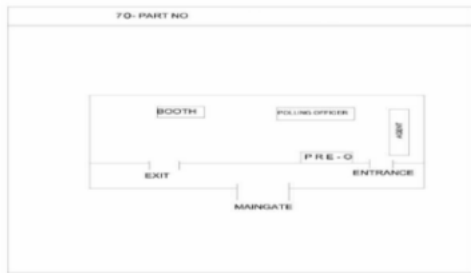

নির্বাচক নিবন্ধন আধিকারিকের স্বাক্ষর

Nazri Naksha

Google Map View

Polling Station Building Front View

Polling Station Front View

Cad View

Key MAP View

1 নাম : টুয়েরা বেওয়া পিতার নাম: নজরুল ইসলাম বাড়ির নং : n0155 বয়স : 44 লিঙ্গ : মহিলা	HQS2327575 ফটো উপলব্ধ	2 নাম : নজরুল ইসলাম স্বামীর নাম: ইসরাফিল সেখ বাড়ির নং : n0140 বয়স : 60 লিঙ্গ : মহিলা	SAF2356640 ফটো উপলব্ধ	3 নাম : মহম্মদ আজম পিতার নাম: নজরুল ইসলাম বাড়ির নং : না বয়স : 29 লিঙ্গ : পুরুষ	SAF1802289 ফটো উপলব্ধ
4 নাম : রেজিনা বিবি স্বামীর নাম: নজরুল ইসলাম বাড়ির নং : n0140 বয়স : 53 লিঙ্গ : মহিলা	SAF2356723 ফটো উপলব্ধ	5 নাম : মনিরুল ইসলাম পিতার নাম: নজরুল ইসলাম বাড়ির নং : n0140 বয়স : 28 লিঙ্গ : পুরুষ	SAF1892140 ফটো উপলব্ধ	6 নাম : শৌভিক কুণ্ডু পিতার নাম: মলয় কুণ্ডু বাড়ির নং : n00 বয়স : 24 লিঙ্গ : পুরুষ	SAF2668200 ফটো উপলব্ধ
7 নাম : বীণাপানি কুণ্ডু স্বামীর নাম: মৃত্যুঞ্জয় কুণ্ডু বাড়ির নং : এন0028 বয়স : 81 লিঙ্গ : মহিলা	SAF3005725 ফটো উপলব্ধ	8 নাম : মলয় কুণ্ডু পিতার নাম: মৃত্যুঞ্জয় কুণ্ডু বাড়ির নং : n0028 বয়স : 59 লিঙ্গ : পুরুষ	WB/08/057/156001 ফটো উপলব্ধ	9 নাম : শিখা কুণ্ডু স্বামীর নাম: মলয় কুণ্ডু বাড়ির নং : n0028 বয়স : 52 লিঙ্গ : মহিলা	WB/08/057/156002 ফটো উপলব্ধ
10 নাম : মানস কুন্ডু পিতার নাম: মলয় কুন্ডু বাড়ির নং : n0028 বয়স : 32 লিঙ্গ : পুরুষ	SAF1530666 ফটো উপলব্ধ	11 নাম : উষা কুণ্ডু স্বামীর নাম: অমল কুণ্ডু বাড়ির নং : n0136 বয়স : 61 লিঙ্গ : মহিলা	WB/08/057/156005 ফটো উপলব্ধ	12 নাম : পঙ্কজ কুণ্ডু পিতার নাম: অমলেন্দ্র নাথ কুণ্ডু বাড়ির নং : n0136 বয়স : 45 লিঙ্গ : পুরুষ	HQS1744887 ফটো উপলব্ধ
13 নাম : মৌসুমী মন্ডল স্বামীর নাম: পঙ্কজ কুণ্ডু বাড়ির নং : n0136 বয়স : 32 লিঙ্গ : মহিলা	SAF1670603 ফটো উপলব্ধ	14 নাম : পার্থ কুন্ডু পিতার নাম: অমলেন্দ্রনাথ কুন্ডু বাড়ির নং : n0136 বয়স : 43 লিঙ্গ : পুরুষ	HQS2328029 ফটো উপলব্ধ	15 নাম : বিকি কুণ্ডু (প্রামানিক) স্বামীর নাম: পার্থ কুণ্ডু বাড়ির নং : এন00 বয়স : 28 লিঙ্গ : মহিলা	SAF2196566 ফটো উপলব্ধ
16 নাম : হুমায়ন কবীর পিতার নাম: হাবিবুর সেখ বাড়ির নং : 0139 বয়স : 26 লিঙ্গ : পুরুষ	SAF2031110 ফটো উপলব্ধ	17 নাম : কিশোর কুমার বিশ্বাস পিতার নাম: নব কুমার বিশ্বাস বাড়ির নং : N004 বয়স : 24 লিঙ্গ : পুরুষ	SAF2669828 ফটো উপলব্ধ	18 নাম : সপ্তমী কর্মকার পাল স্বামীর নাম: প্রবীর কুমার পাল বাড়ির নং : n0174 বয়স : 34 লিঙ্গ : মহিলা	SAF1282128 ফটো উপলব্ধ
19 নাম : পল্লবী কোনাই পিতার নাম: তারক কোনাই বাড়ির নং : কল্যানগঞ্জ বয়স : 22 লিঙ্গ : মহিলা	SAF2934073 ফটো উপলব্ধ	20 নাম : তারক কোনাই পিতার নাম: গাজল কোনাই বাড়ির নং : n0147 বয়স : 56 লিঙ্গ : পুরুষ	WB/08/057/156352 ফটো উপলব্ধ	21 নাম : বাসন্তী কোনাই স্বামীর নাম: তারক কোনাই বাড়ির নং : n0147 বয়স : 52 লিঙ্গ : মহিলা	WB/08/057/156353 ফটো উপলব্ধ
22 নাম : পূজা কোনাই পিতার নাম: তারক কোনাই বাড়ির নং : n0147 বয়স : 33 লিঙ্গ : মহিলা	SAF1410901 ফটো উপলব্ধ	23 নাম : শুকতারী খাতুন পিতার নাম: আরফান সেখ বাড়ির নং : 0013 বয়স : 26 লিঙ্গ : মহিলা	SAF2031151 ফটো উপলব্ধ	24 নাম : অভিজিত দাস পিতার নাম: তপন দাস বাড়ির নং : 33 বয়স : 26 লিঙ্গ : পুরুষ	SAF2031169 ফটো উপলব্ধ
25 নাম : সোয়ামী দাস স্বামীর নাম: গোলক দাস বাড়ির নং : n0118 বয়স : 54 লিঙ্গ : মহিলা	SAF2357564 ফটো উপলব্ধ	26 নাম : আরতী দাস স্বামীর নাম: তপন দাস বাড়ির নং : n0160 বয়স : 44 লিঙ্গ : মহিলা	HQS2059129 ফটো উপলব্ধ	27 নাম : কল্পনা দাস স্বামীর নাম: একডি দাস বাড়ির নং : n0118 বয়স : 66 লিঙ্গ : মহিলা	SAF2358539 ফটো উপলব্ধ
28 নাম : সুব্রত দাস পিতার নাম: গোলক দাস বাড়ির নং : n0179 বয়স : 28 লিঙ্গ : পুরুষ	SAF1978832 ফটো উপলব্ধ	29 নাম : একডি দাস পিতার নাম: মনোহর দাস বাড়ির নং : n0118 বয়স : 68 লিঙ্গ : পুরুষ	SAF2358463 ফটো উপলব্ধ	30 নাম : গোলক দাস পিতার নাম: বাবু দাস বাড়ির নং : n0118 বয়স : 58 লিঙ্গ : পুরুষ	SAF2357507 ফটো উপলব্ধ